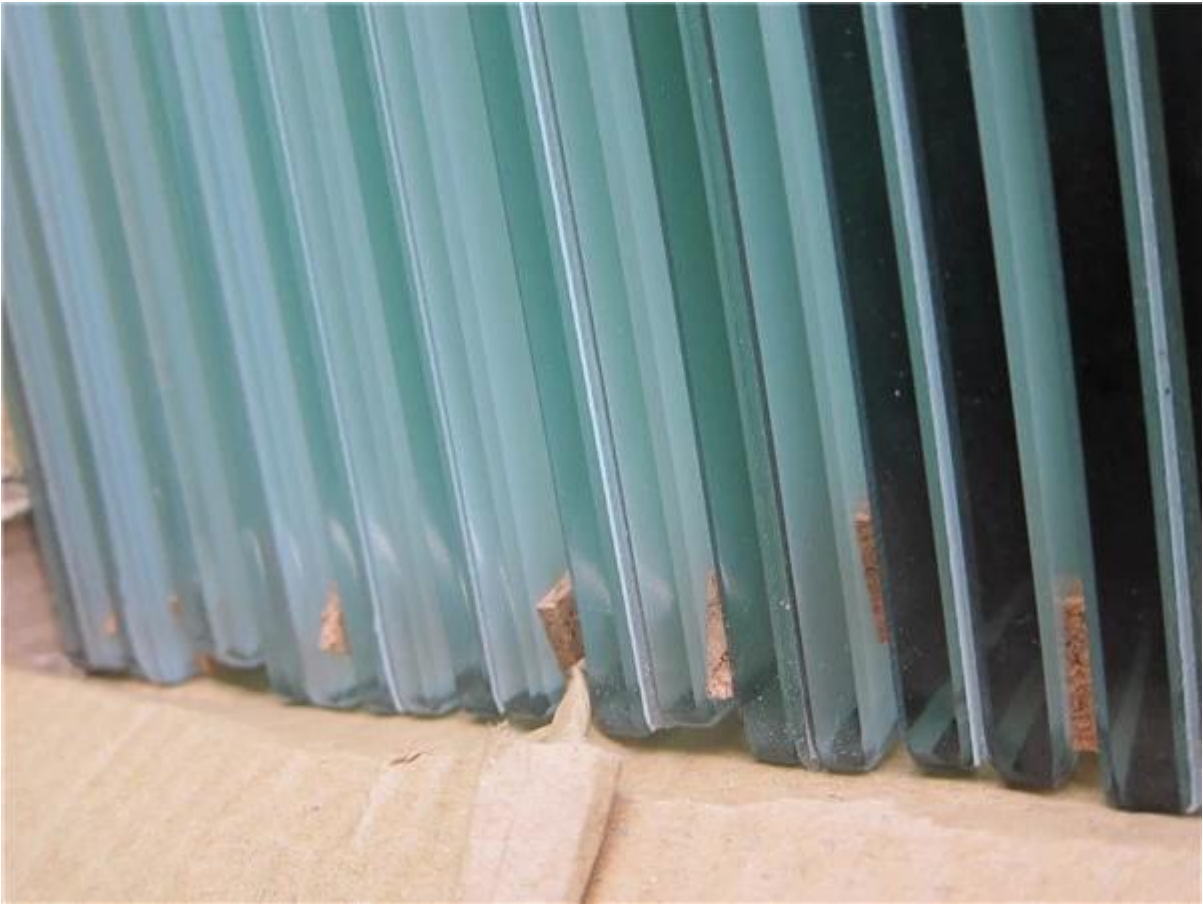

10-12mm frameless balcone ringhiera di vetro dal design moderno

IO. rubinetto di vetro in acciaio inox per sostenere pannelli di vetro

- Acciaio inox 316, uso esterno
- Spazzolato o finitura lucida
- Piastra di base rotonda rubinetto di vetro
- Modello # RBM

KEBIL 科比奥®

Disegno per zipolo di vetro acciaio inossidabile

Altri modelli di rubinetto in vetro acciaio inox

- Piastra di base quadrata codolo
- Trapano rubinetto nucleo rotondo
- Trapano rubinetto centrale piazza

vetro temperato trasparente 10-12mm

frameless balcone ringhiera di vetro dal design moderno

frameless balcone ringhiera di vetro dal design moderno

切换工作台模式或聊