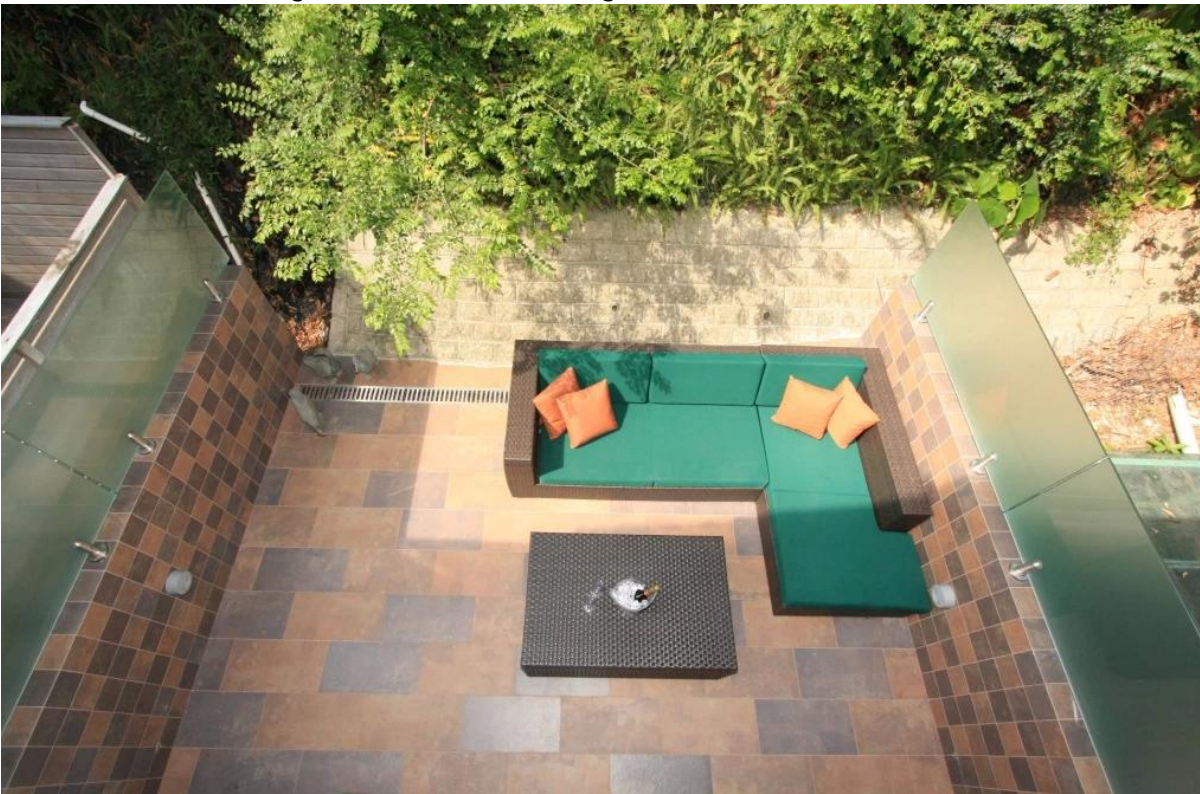

10-12mm frameless balcone ringhiera di vetro dal design moderno

IO. rubinetto di vetro in acciaio inox per sostenere pannelli di vetro

- Acciaio inox 316, uso esterno
- Spazzolato o finitura lucida
- Piastra di base rotonda rubinetto di vetro
- Modello # RBM

KEBIL 科比奥®

Disegno per zipolo di vetro acciaio inossidabile

Altri modelli di rubinetto in vetro acciaio inox

- Piastra di base quadrata codolo
- Trapano rubinetto nucleo rotondo
- Trapano rubinetto centrale piazza

vetro temperato trasparente 10-12mm

frameless balcone ringhiera di vetro dal design moderno

frameless balcone ringhiera di vetro dal design moderno

切换工作台模式或聊