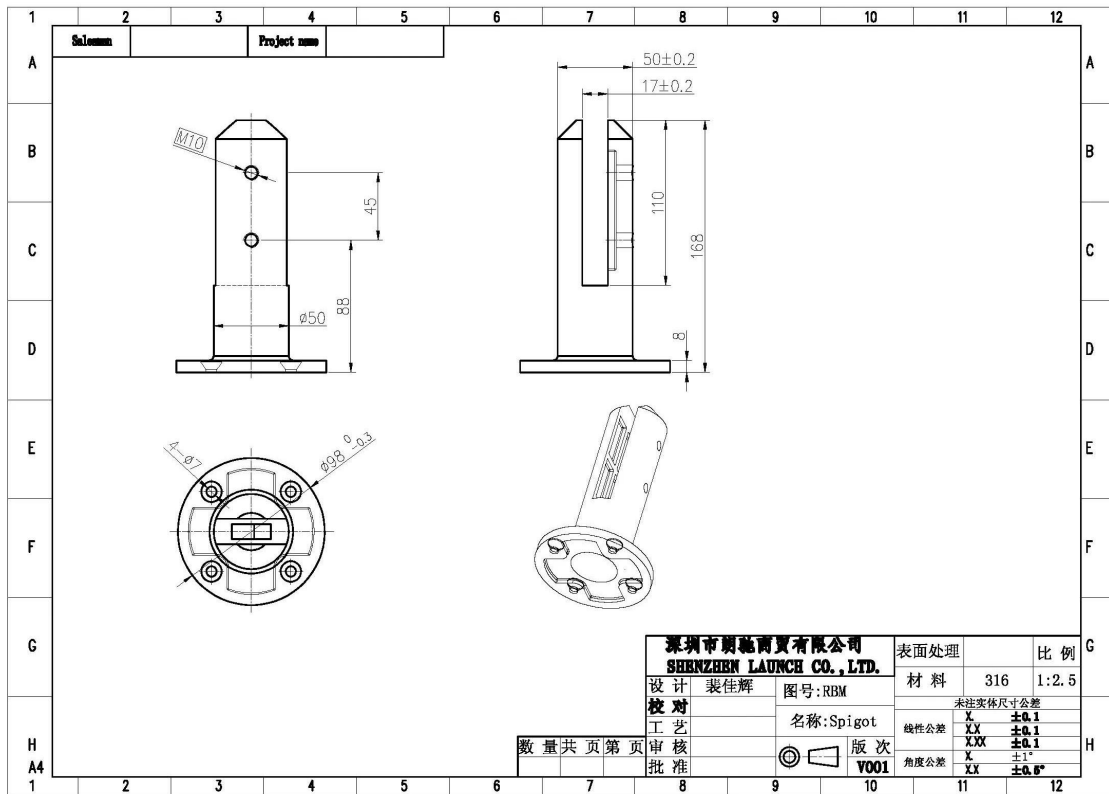

10-12mm frameless balcone ringhiera di vetro dal design moderno

IO. rubinetto di vetro in acciaio inox per sostenere pannelli di vetro

- Acciaio inox 316, uso esterno
- Spazzolato o finitura lucida
- Piastra di base rotonda rubinetto di vetro
- Modello # RBM

KEBIL 科比奥®

Disegno per zipolo di vetro acciaio inossidabile

Altri modelli di rubinetto in vetro acciaio inox

- Piastra di base quadrata codolo
- Trapano rubinetto nucleo rotondo
- Trapano rubinetto centrale piazza

vetro temperato trasparente 10-12mm

frameless balcone ringhiera di vetro dal design moderno

frameless balcone ringhiera di vetro dal design moderno

切换工作台模式或聊