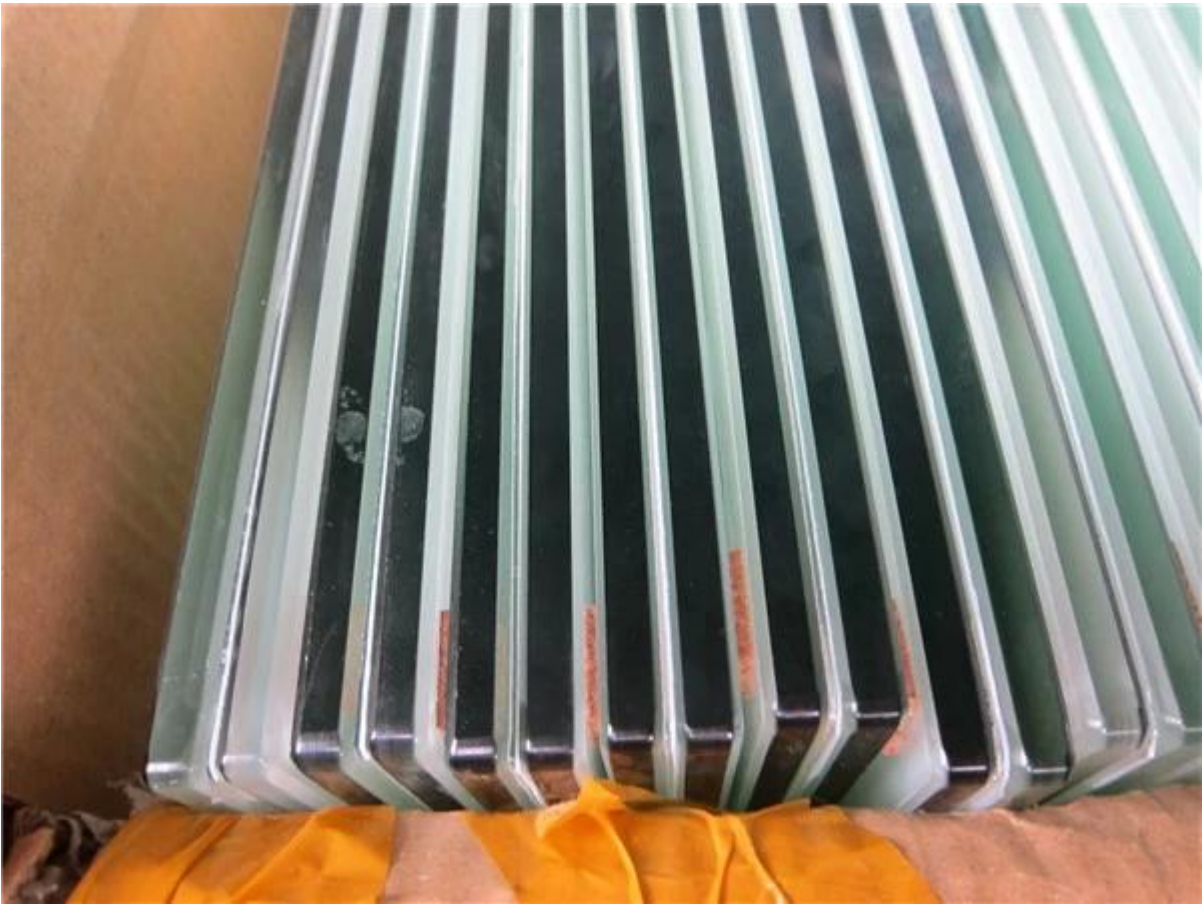

10-12mm frameless balcone ringhiera di vetro dal design moderno

IO. rubinetto di vetro in acciaio inox per sostenere pannelli di vetro

- Acciaio inox 316, uso esterno
- Spazzolato o finitura lucida
- Piastra di base rotonda rubinetto di vetro
- Modello # RBM

KEBIL 科比奥®

Disegno per zipolo di vetro acciaio inossidabile

Altri modelli di rubinetto in vetro acciaio inox

- Piastra di base quadrata codolo
- Trapano rubinetto nucleo rotondo
- Trapano rubinetto centrale piazza

vetro temperato trasparente 10-12mm

frameless balcone ringhiera di vetro dal design moderno

frameless balcone ringhiera di vetro dal design moderno

切换工作台模式或聊