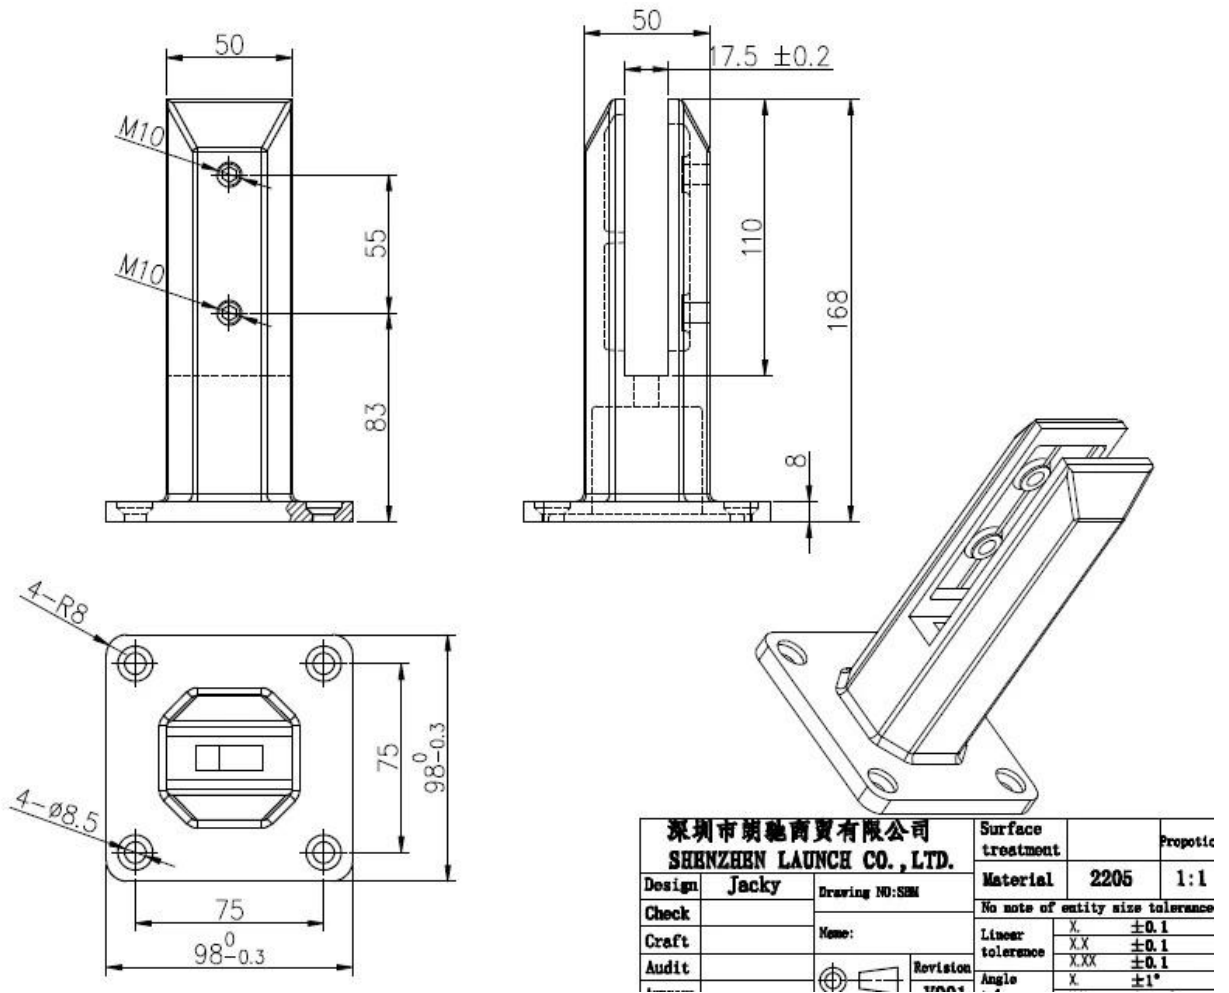

Ringhiera per balcone in vetro senza telaio con rubinetto moderno in acciaio inox color vetro per la decorazione domestica.

Caratteristiche della ringhiera del balcone in vetro frameless-

- Con perno di vetro per piastra base, modello # SBM
- Pannelli di vetro di spessore 10-12mm
- rubinetto di vetro duplex 2205
- modello # SBM
- Altezza 168mm

Foto del rubinetto di vetro, modello SBM

KEBIL 科比奥®

Disegno del perno di vetro in acciaio inossidabile

Foto di progetti di ringhiere in vetro senza cornice con attacco in vetro SBM-