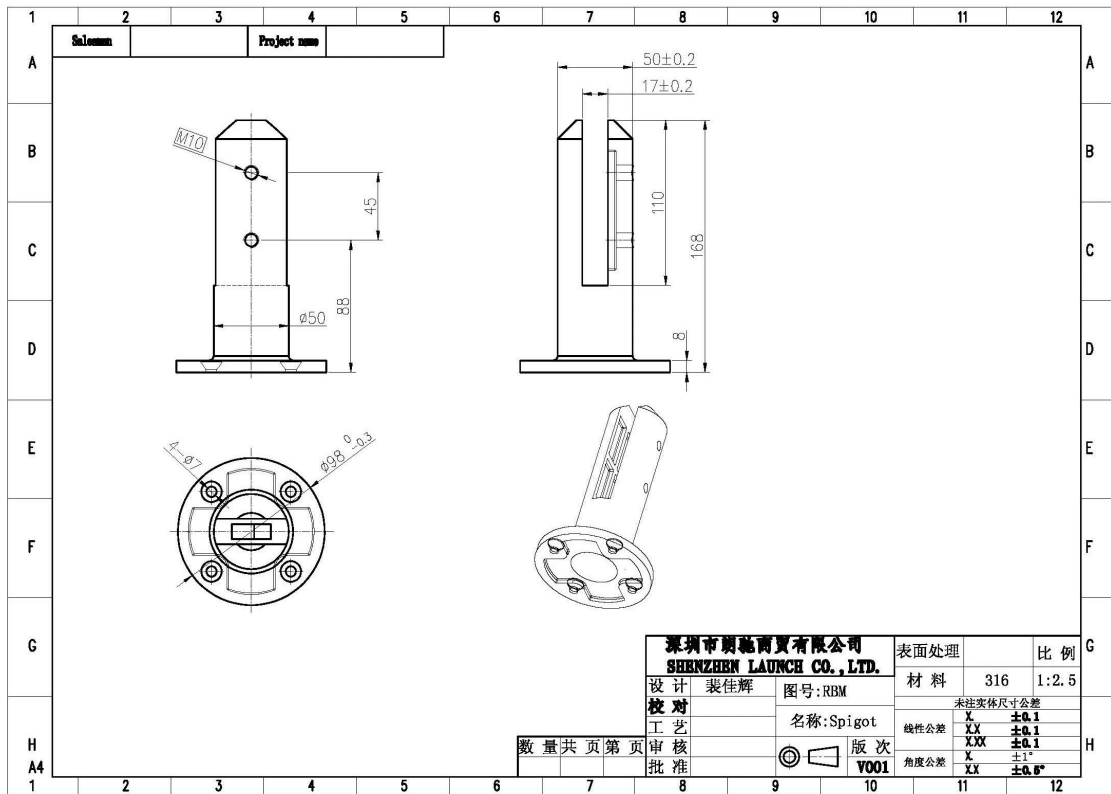

# Caratteristiche per frameless vetro piscina scherma zipolo base rotonda alta 168mm

- zipolo rotondo base piastra di vetro
- no di modello. RBM-2
- materiale acciaio inox 316
- finitura spazzolato o finitura a specchio
- con 1 coperchio base pc
- per 10mm-13,52 mm spessore vetro
- 1 pc imballato in una scatola bianca, 12 pz in una scatola

# Foto per [Frameless vetro piscina scherma zipolo base rotonda alta 168mm](#)

1 2  
3 4 5 6 7 8 9  
10 11 12 13 14 15 16  
17 18 19 20 21 22 23 24  
25 26 27 28  
29 30 31

深圳市外代国际货运有限公司  
PENAVICO SHENZHEN LOGISTICS  
TEL: 0755-26000000

# Dimensioni per Frameless vetro piscina schermo zipolo base  
rotonda alta 168mm

# Progetto foto per frameless vetro piscina schermo zipolo base rotonda alta 168mm