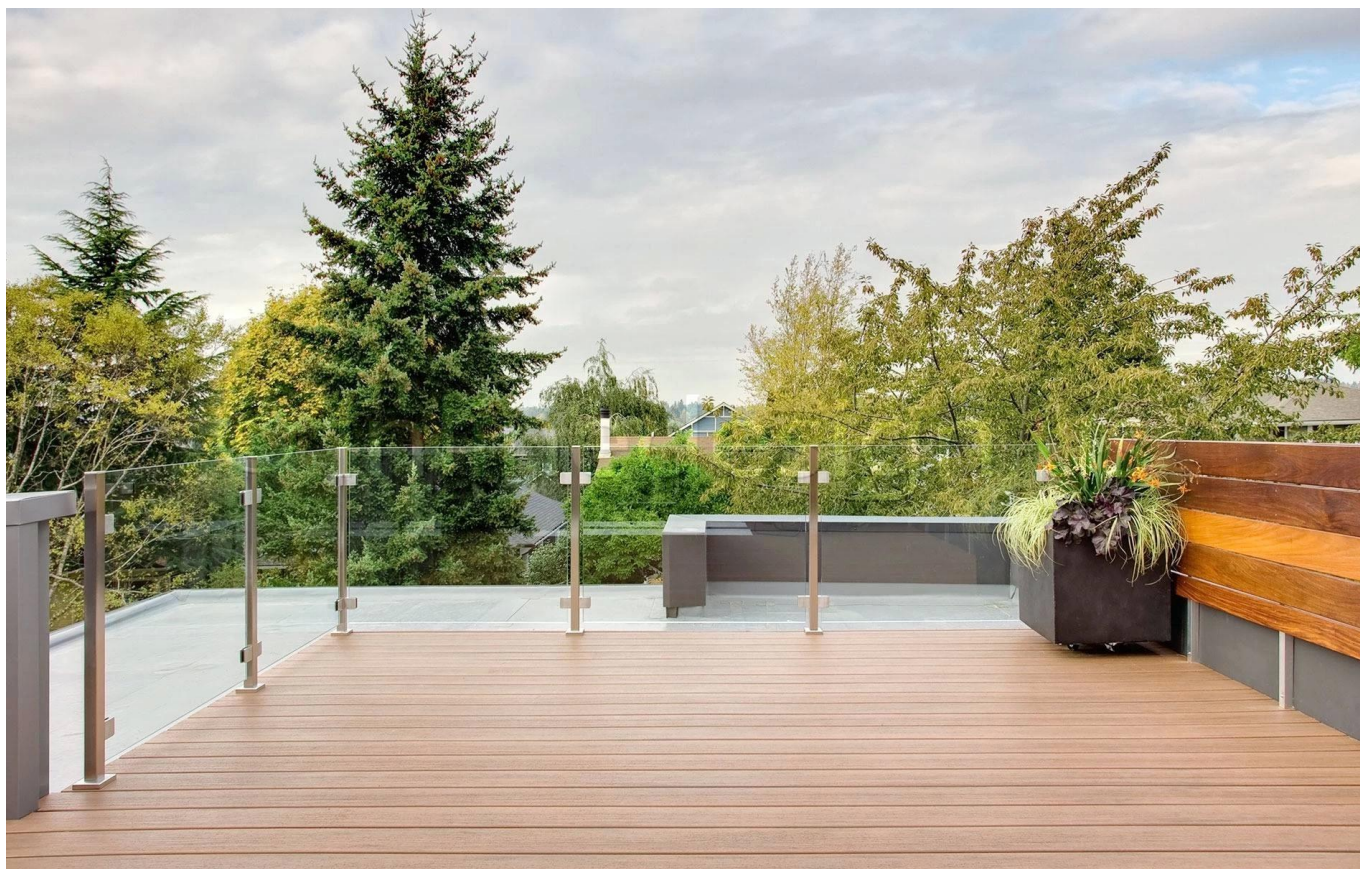

Se avete qualsiasi interesse nei nostri prodotti, si prega di visitare il nostro [homepage](#) o contattarmi per ulteriori dettagli.
Indirizzo e-mail: sales03@launch-china.cn