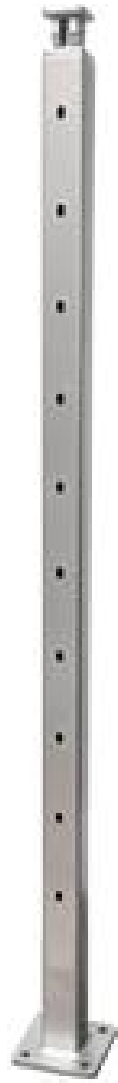

Shenzhen Launch offre kit di ringhiere per scale in vetro per interni, il **la migliore vendita di modelli eleganti** - tutti i kit di ringhiere per cavi in acciaio inossidabile.

#### Caratteristiche-

- TUTTO acciaio inossidabile, aspetto elegante!
- square & round entrambi disponibili, ma SQUARE è più popolare
- i cavi possono essere 3mm 4mm 5mm di diametro
- Corrimano superiore rettangolare 50 \* 25mm

#### Foto di balaustre per scale-

**LCH-213**

## **LCH-214**

È disponibile anche la ringhiera per cavi per scale in acciaio inossidabile di colore nero -

Foto di produzione di binari per cavi

Foto del progetto di corrimani per scale in vetro per interni