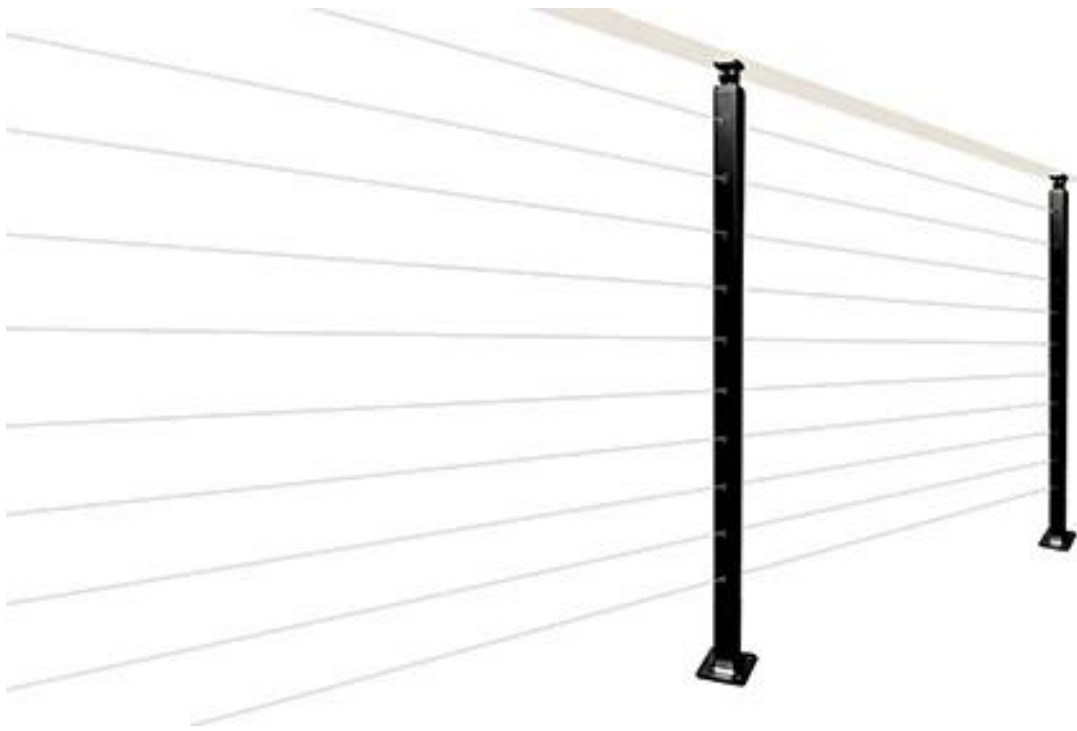

Shenzhen Launch offre kit di ringhiere per scale in vetro per interni, il **la migliore vendita di modelli eleganti** - tutti i kit di ringhiere per cavi in acciaio inossidabile.

#### Caratteristiche-

- TUTTO acciaio inossidabile, aspetto elegante!
- square & round entrambi disponibili, ma SQUARE è più popolare
- i cavi possono essere 3mm 4mm 5mm di diametro
- Corrimano superiore rettangolare 50 \* 25mm

#### Foto di balaustre per scale-

**LCH-213**

## **LCH-214**

È disponibile anche la ringhiera per cavi per scale in acciaio inossidabile di colore nero -

Foto di produzione di binari per cavi

Foto del progetto di corrimani per scale in vetro per interni