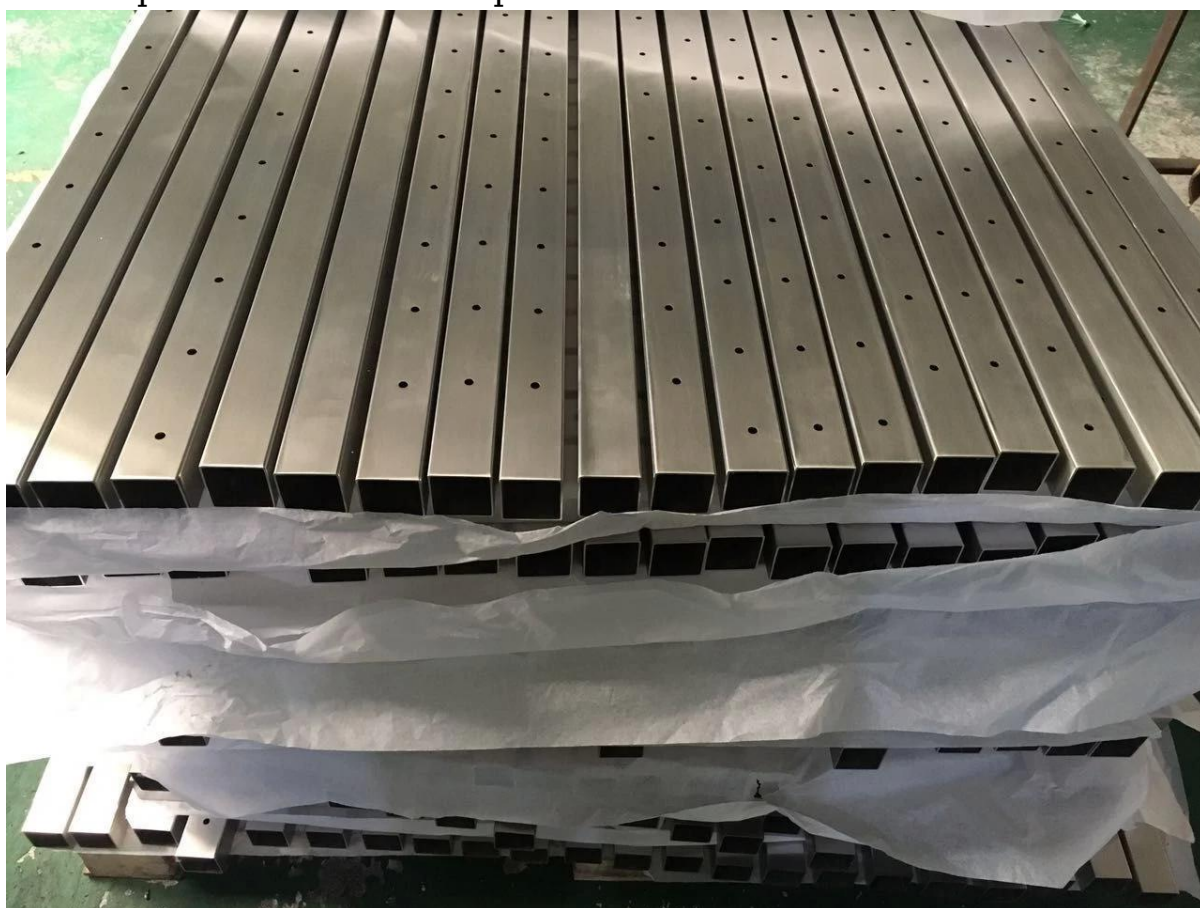

#### Caratteristiche-

- TUTTO acciaio inossidabile, aspetto elegante!
- square & round entrambi disponibili, ma SQUARE è più popolare
- i cavi possono essere 3mm 4mm 5mm di diametro
- Corrimano superiore rettangolare 50 \* 25mm

#### Foto di balaustre per scale-

**LCH-213**

## **LCH-214**

È disponibile anche la ringhiera per cavi per scale in acciaio inossidabile di colore nero -

Foto di produzione di binari per cavi

Foto del progetto di corrimani per scale in vetro per interni