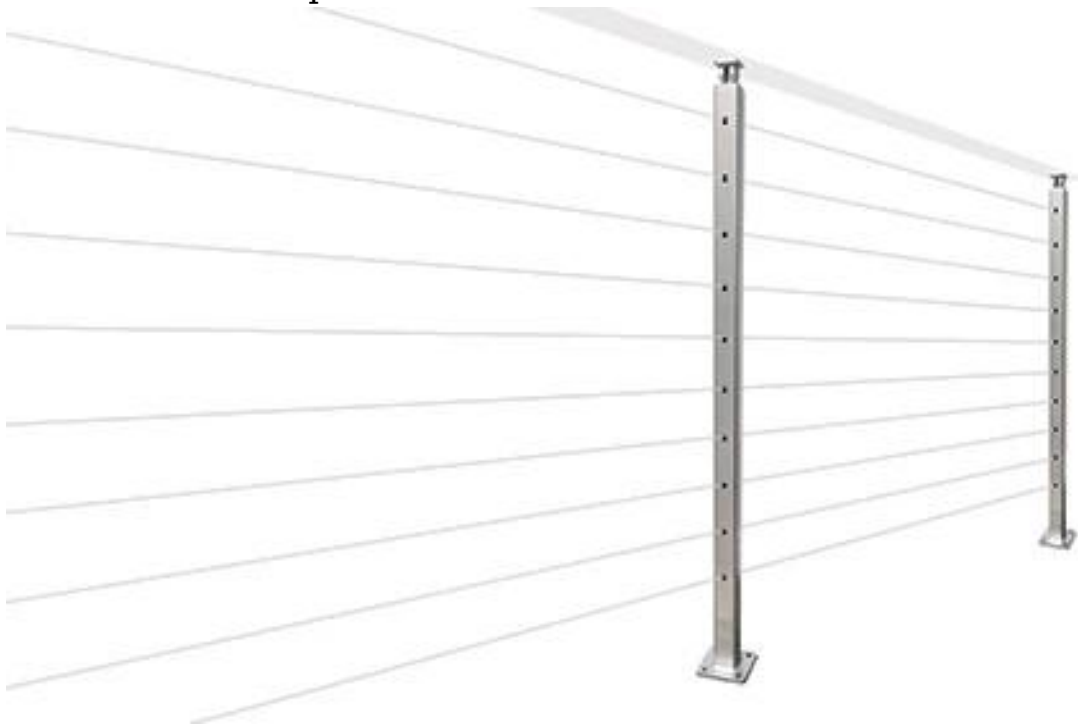

Shenzhen Launch offre kit di ringhiere per scale in vetro per interni, il **la migliore vendita di modelli eleganti** - tutti i kit di ringhiere per cavi in acciaio inossidabile.

#### Caratteristiche-

- TUTTO acciaio inossidabile, aspetto elegante!
- square & round entrambi disponibili, ma SQUARE è più popolare
- i cavi possono essere 3mm 4mm 5mm di diametro
- Corrimano superiore rettangolare 50 \* 25mm

#### Foto di balaustre per scale-

**LCH-213**

## **LCH-214**

È disponibile anche la ringhiera per cavi per scale in acciaio inossidabile di colore nero -

Foto di produzione di binari per cavi

Foto del progetto di corrimani per scale in vetro per interni