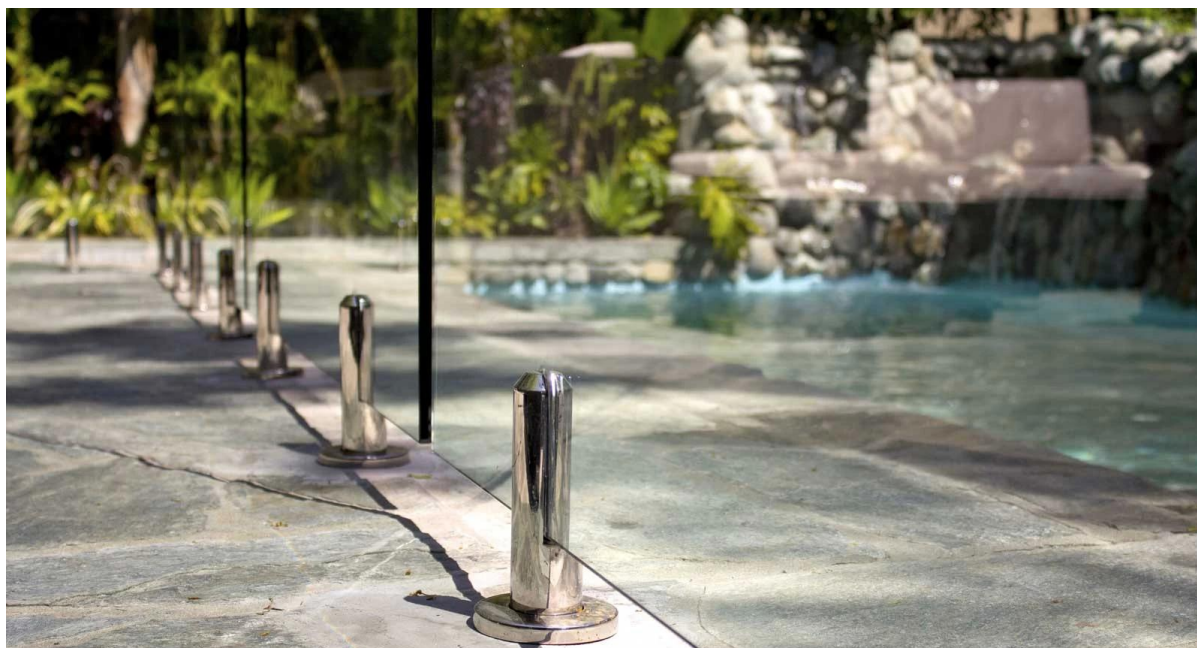

Piscina invisibile recinzione in acciaio inox rubinetto/vetro morsetto

1. in acciaio inox rubinetto/vetro morsetto specifica,

1. Materiale: acciaio inox 316/duplex 2205.
2. Finitura: Spazzolato o lucidato a specchio.
3. Per spessore di vetro: 10-13,52 mm.
4. Modello no. RBM: Zipolo piastra di base rotonda.
5. Modello no. SBM: Piazza zipolo piastra di base.

KEBIL 科比奥®

2. vetro piscina schermo foto condividere, che è il nostro cliente gentilmente inviato a noi dopo aver installato:

Vetro frameless inferriata della piattaforma:

Recinzione dello stagno di vetro frameless: