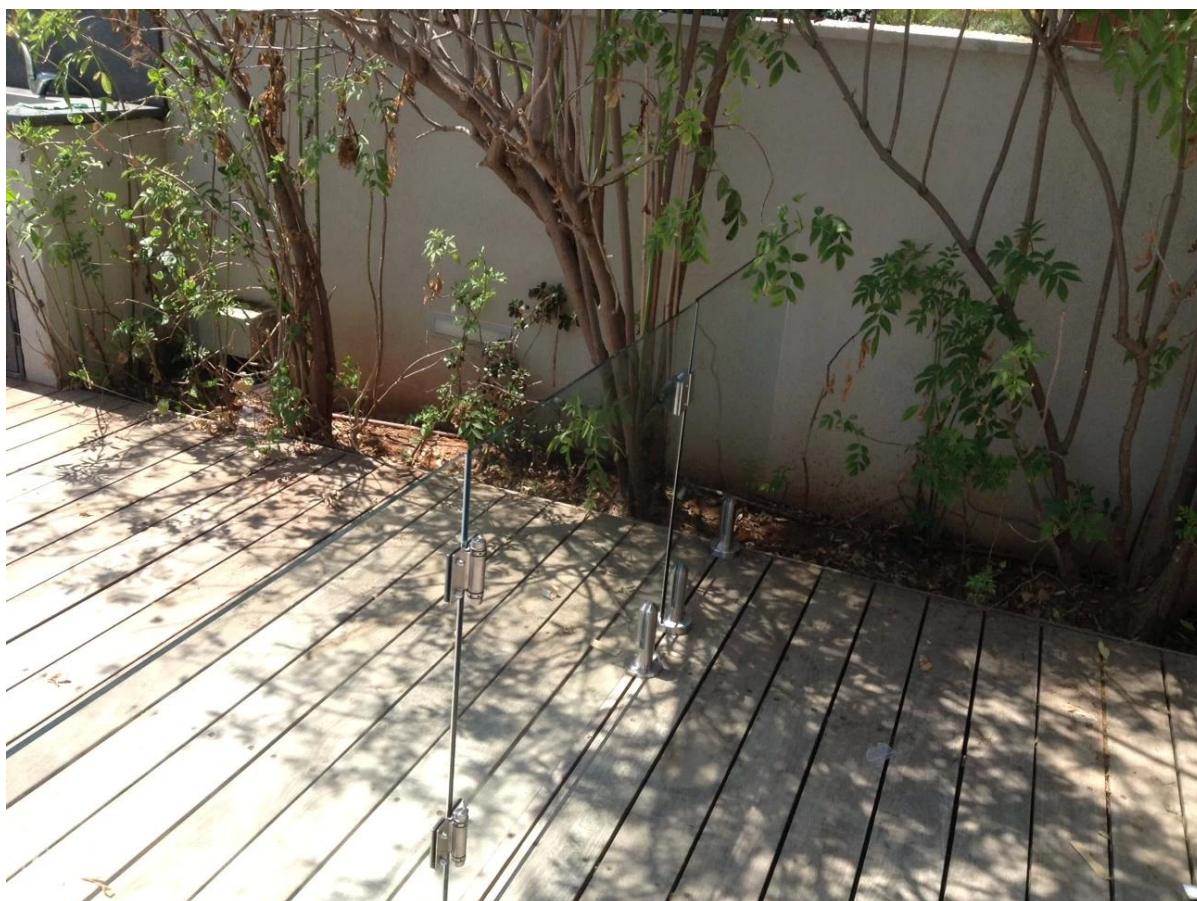

Piscina invisibile recinzione in acciaio inox rubinetto/vetro morsetto

1. in acciaio inox rubinetto/vetro morsetto specifica,

1. Materiale: acciaio inox 316/duplex 2205.
2. Finitura: Spazzolato o lucidato a specchio.
3. Per spessore di vetro: 10-13,52 mm.
4. Modello no. RBM: Zipolo piastra di base rotonda.
5. Modello no. SBM: Piazza zipolo piastra di base.

KEBIL 科比奥®

2. vetro piscina schermo foto condividere, che è il nostro cliente gentilmente inviato a noi dopo aver installato:

Vetro frameless inferriata della piattaforma:

Recinzione dello stagno di vetro frameless: