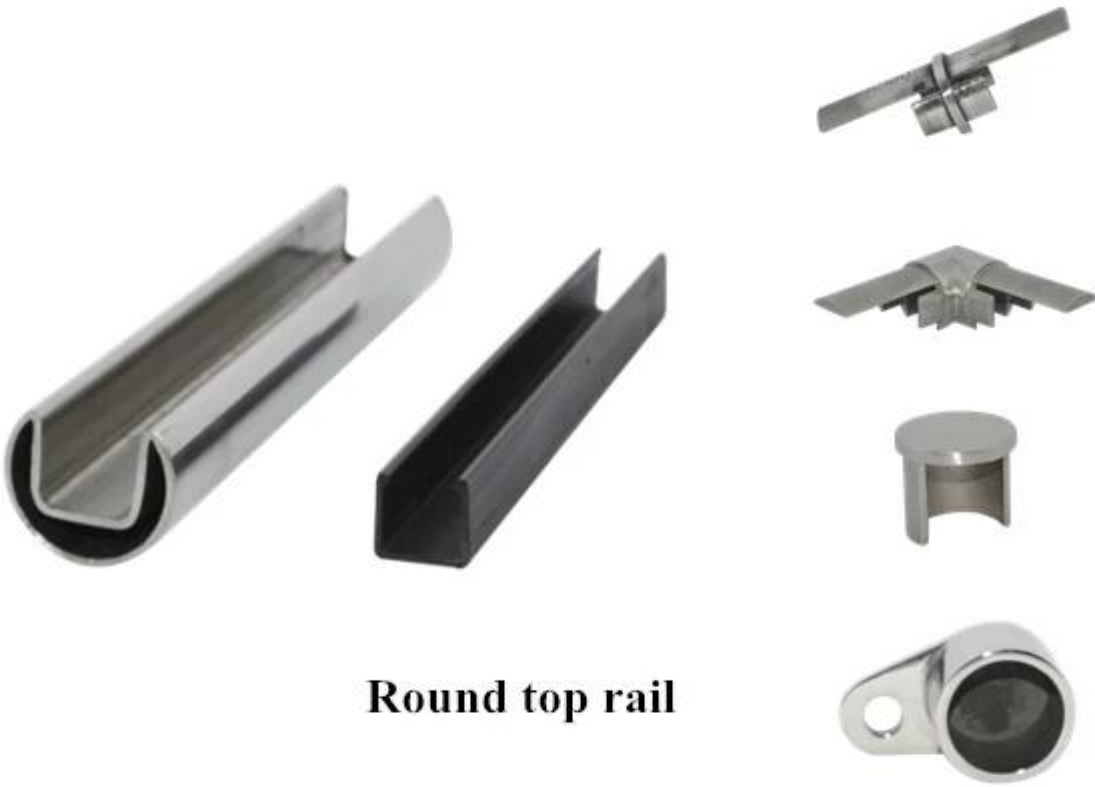

Mini guida superiore per ringhiera di vetro corrimano

Digitare	guida superiore rotonda	ferroviario piano quadrato
materiale	acciaio inox 316 / 316L	acciaio inox 316 / 316L
finire	specchio o satinata	specchio o satinata
dimensione	dia 25.4mm, scanalatura 14 * 14mm, 5,8 metro per lunghezza	25 * 21mm, scanalatura 14 * 14mm, 5,8 metro di lunghezza oer
fo spessore del vetro	12 millimetri	12 millimetri
raccordi ferroviari	Round 180 connettore gradi, 90 gradi Connector, da parete a Conne ferroviarioctor, tappo di chiusura	piazza 180 gradi connettore, 90 connettore gradi, da parete a CONNEC ferroviariotor, tappo di chiusura

Round top rail

square top rail

MOSTRA PROGETTO

Se avete qualsiasi interesse nei nostri prodotti, si prega di visitare il nostro [homepage](#) E vi aiuteremo a trovare i prodotti che need.or [contatto con la uS](#) per raccomandazione.