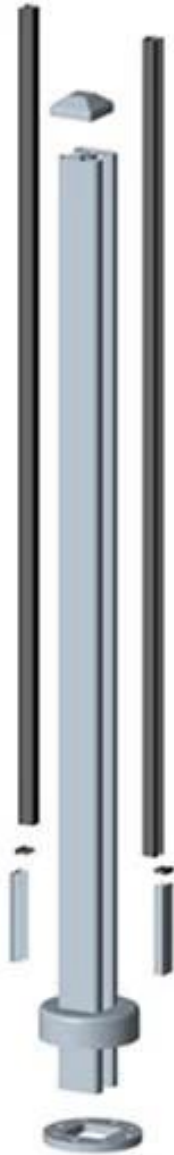

in alluminio dal design moderno balcone posto ringhiera di vetro

1. materiale: alluminio 6063 T5
2. finitura: anodizzazione, verniciatura a polvere
3. Dimensione: Tipo: Dia50 * 3mm
tipo quadrato: 50 * 50 * 3mm
4. 1265 millimetri alta o secondo il vostro requisito
5. articolo disponibile: un modo inviati, 2 modo posta a 180 gradi,
2 vie 90 gradi postale, 2 vie postale 135 gradi

KEBIL 科比奥®

Round 1 way

**Round 2 way
180 degree**

**Round 2 way
135 degree**

**Round 2 way
90 degree**

Square 1 way

**Square 2 way
180 degree**

**Square 2 way
135 degree**

**Square 2 way
90 degree**

12mm tempered glass

[Non esitate a contattarci se avete qualsiasi domanda.](#)

E-mail: sales03@launch-china.cn

Skype: [launch_03](#)