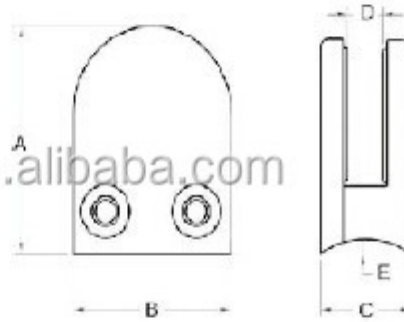

all'aperto balastra in vetro scherma clip di vetro rail in acciaio inox

rail in acciaio inox clip di vetro specifications:

Materiale: Acciaio inossidabile 304/316;

Per lo spessore del vetro: 8-12mm;

Finitura: satinato o lucidato a specchio.

Modello no .: G103, G104, G105 e il sistema R.

1. Forma rotonda in acciaio inossidabile lista di clip di vetro,

<http://www.chinabalustrade.com>

Material	Stainless steel 304/ 316
Finish	Satin / mirror polished
For glass thickness	6mm -13.52mm

Model No.	A	B	C	D	E
G103	50	40	22	8	0
G104	50	40	26	12	0
G105	55	45	28	14	0
G103R	52	40	22	8	R-21.5
G104R	52	40	26	12	R-21.5
G105R	58	45	28	14	R-25.4

acciaio inox clip di vetro ferroviario foto,

2. Forma rotonda foto in acciaio inox progetto clip di vetro,