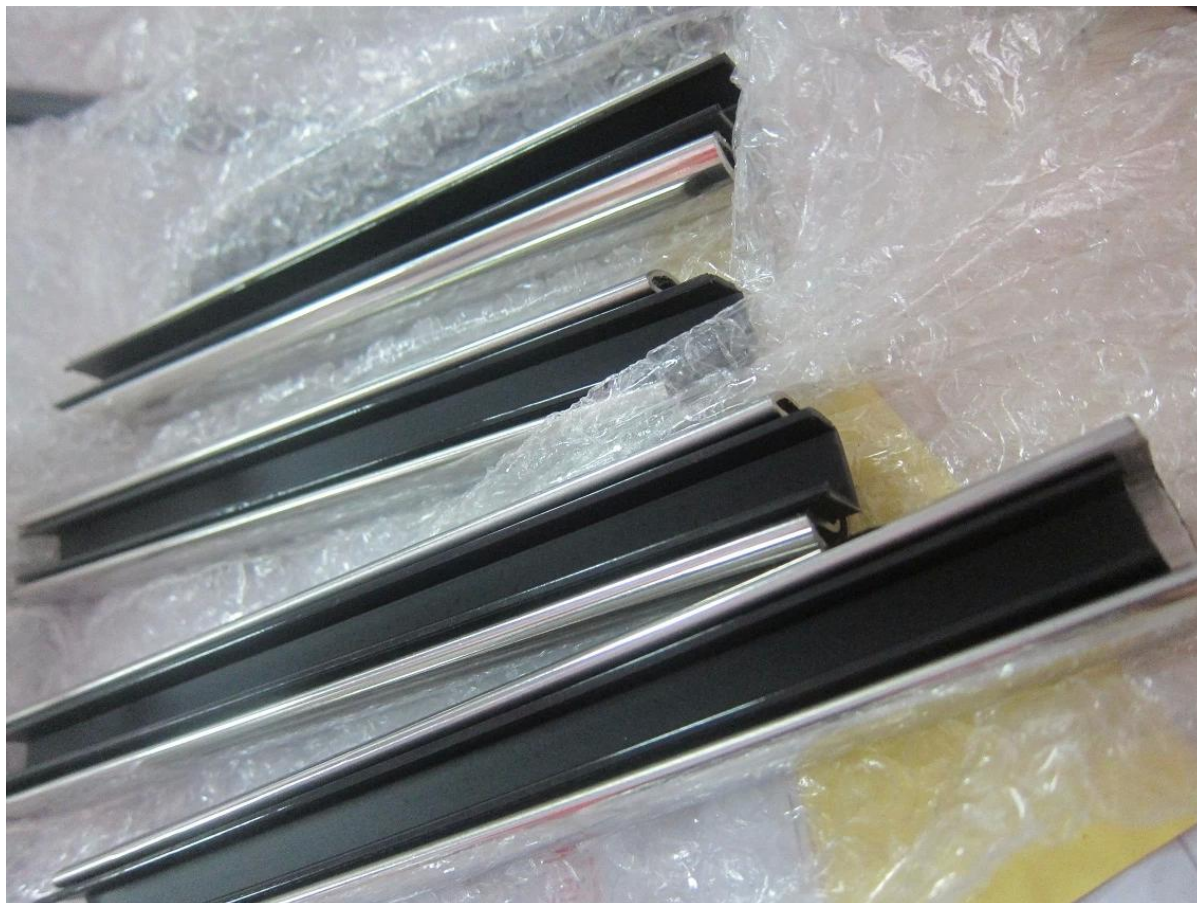

vetro di recinzione della piscina con guida superiore

1. Binari di balaustre di tipo quadrato,

20*25mm slot handrail

5.8 m per length

180 degree joiner

90 degree joiner

Vertical adjustable joiner

Horizontal I adjustable joiner

Wall to handrail joiner

End cap

1). Orizzontale, Connettore regolabile sinistra / destra regolabile
connettore:

2). Verticale, Connettore regolabile su / giù:

2. Tipo rotondo balaustre binari superiori :

3. Imballaggio per binario superiore in acciaio inossidabile 316L mini 8K:
1pc / interno film sottile proteggere,
Pacchetto esterno 4 - 6 pezzi / pacchetto o tubo 1pc / scatola.