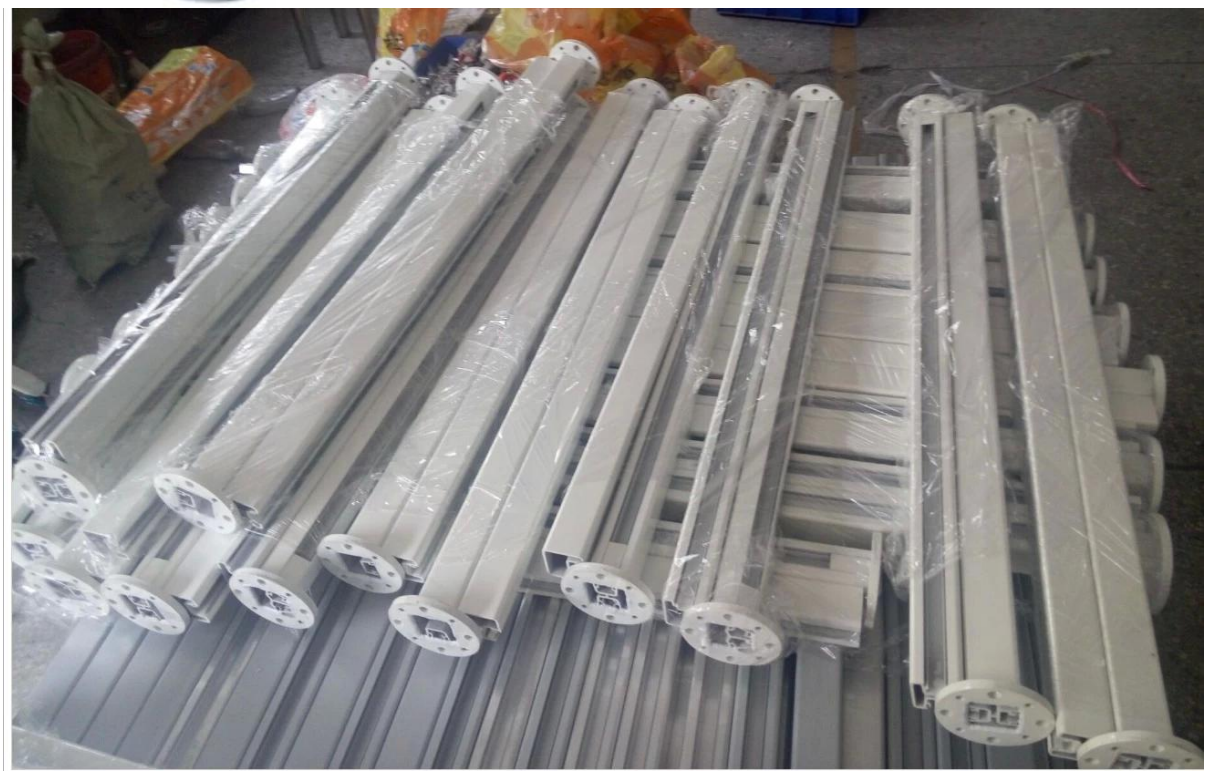

verniciato a polvere di alluminio recinzione posta, semi-frame piscina vetro
scherma, la scherma in alluminio

alluminio rivestito recinzione posta 1. polvere quadrato e rotondo

specifiche tecniche :

1) recinzione di alluminio quadrata: 50 x 50 x 3 mm

KEBIL 科比奥®

Square 1 way

**Square 2 way
180 degree**

**Square 2 way
135 degree**

**Square 2 way
90 degree**

2) rotonda recinzione in alluminio : 50 mm di diametro x 3 mm

KEBIL 科比奥®

Round 1 way

**Round 2 way
180 degree**

**Round 2 way
135 degree**

**Round 2 way
90 degree**

2. dopo Alluminio & specifiche corrimano:

1. Materiale: Alluminio 6063 T5
2. Finitura: verniciatura a polvere RAL colore personalizzato.
(Powder Coating è il rivestimento più adatto e resistente disponibile per i prodotti in alluminio. Una vasta gamma di colori sono disponibili, tra cui l'intera gamma di colori Colourbond.)