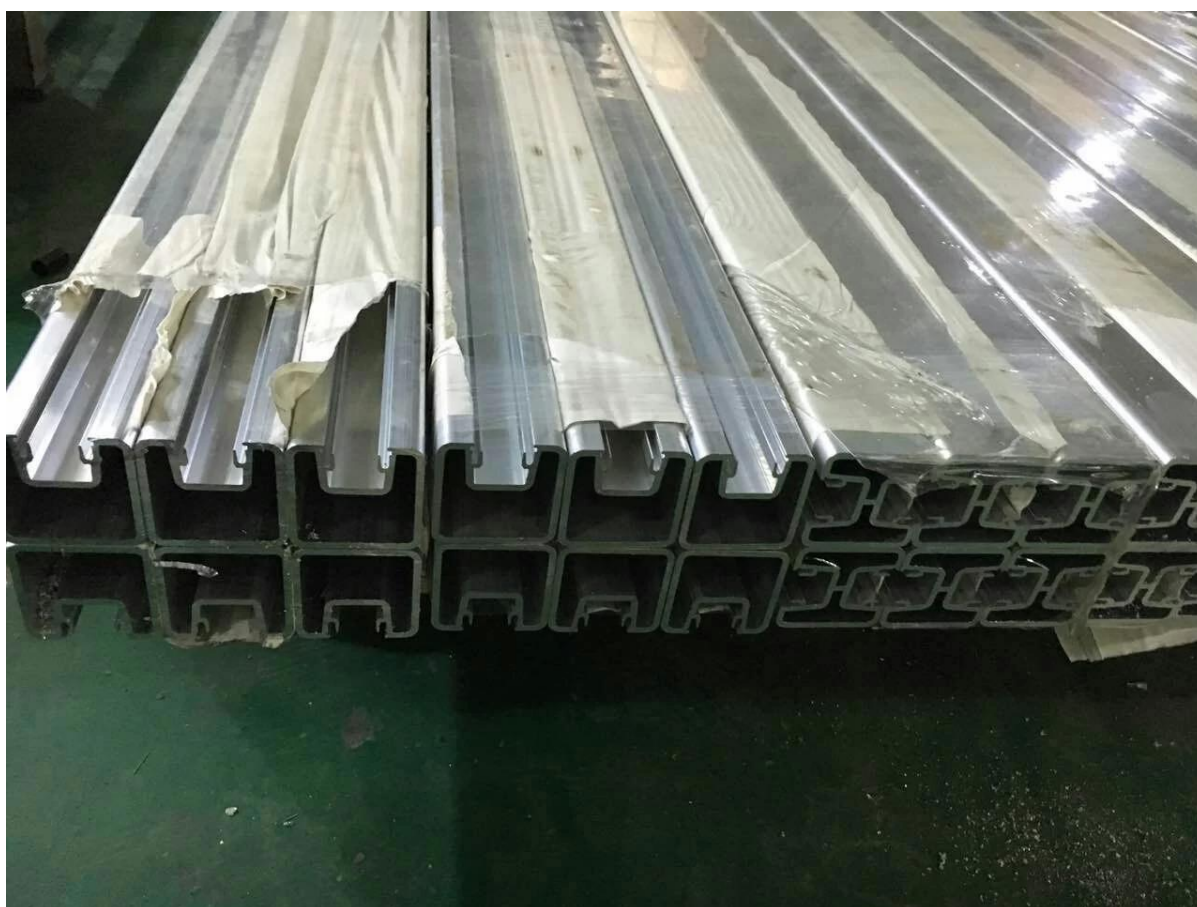

verniciato a polvere di alluminio recinzione posta, semi-frame piscina vetro
scherma, la scherma in alluminio

alluminio rivestito recinzione posta 1. polvere quadrato e rotondo

specifiche tecniche :

1) recinzione di alluminio quadrata: 50 x 50 x 3 mm

KEBIL 科比奥®

Square 1 way

**Square 2 way
180 degree**

**Square 2 way
135 degree**

**Square 2 way
90 degree**

2) rotonda recinzione in alluminio : 50 mm di diametro x 3 mm

KEBIL 科比奥®

Round 1 way

**Round 2 way
180 degree**

**Round 2 way
135 degree**

**Round 2 way
90 degree**

2. dopo Alluminio & specifiche corrimano:

1. Materiale: Alluminio 6063 T5
2. Finitura: verniciatura a polvere RAL colore personalizzato.
(Powder Coating è il rivestimento più adatto e resistente disponibile per i prodotti in alluminio. Una vasta gamma di colori sono disponibili, tra cui l'intera gamma di colori Colourbond.)