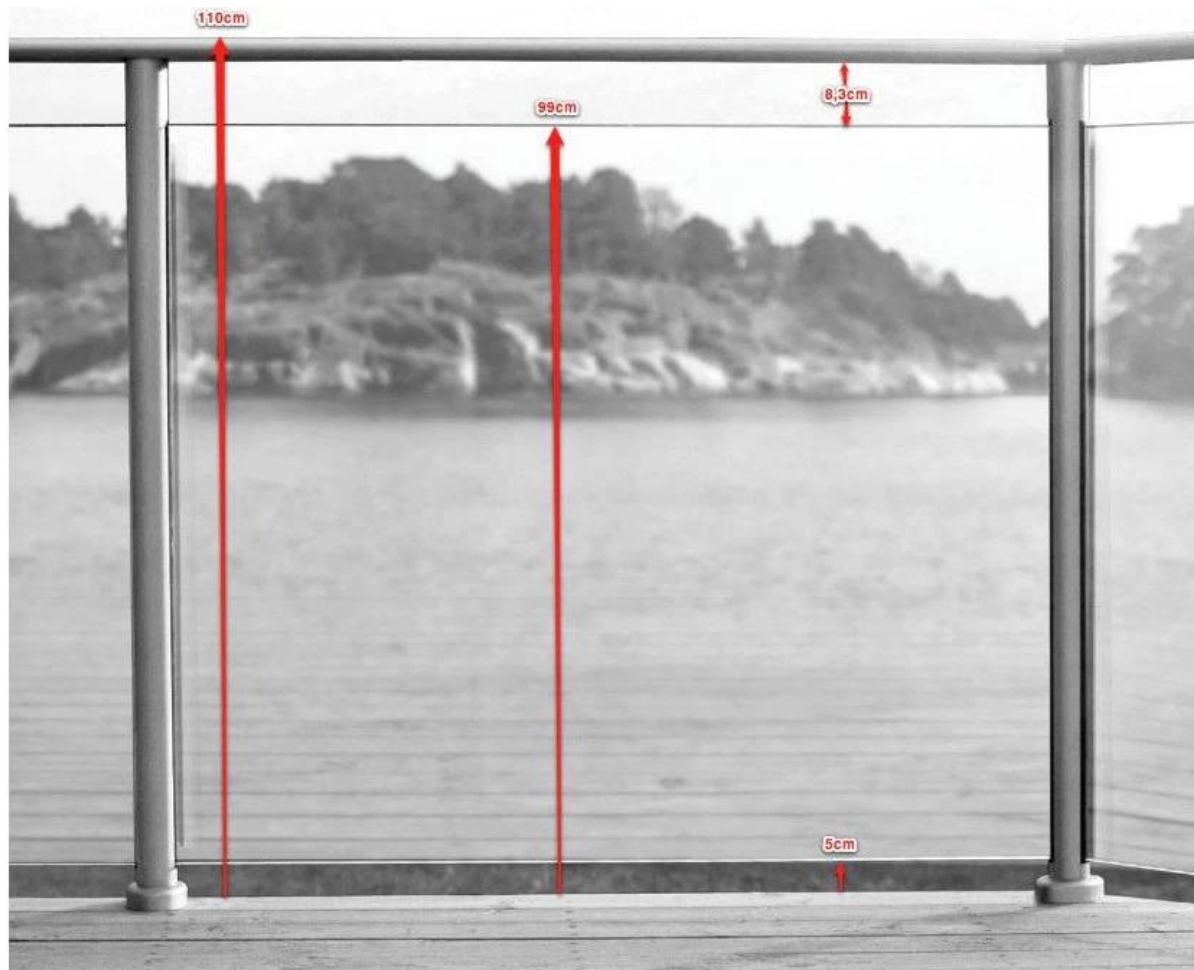

verniciato a polvere di alluminio recinzione posta, semi-frame piscina vetro
scherma, la scherma in alluminio

alluminio rivestito recinzione posta 1. polvere quadrato e rotondo

specifiche tecniche :

1) recinzione di alluminio quadrata: 50 x 50 x 3 mm

KEBIL 科比奥®

Square 1 way

**Square 2 way
180 degree**

**Square 2 way
135 degree**

**Square 2 way
90 degree**

2) rotonda recinzione in alluminio : 50 mm di diametro x 3 mm

KEBIL 科比奥®

Round 1 way

**Round 2 way
180 degree**

**Round 2 way
135 degree**

**Round 2 way
90 degree**

2. dopo Alluminio & specifiche corrimano:

1. Materiale: Alluminio 6063 T5
2. Finitura: verniciatura a polvere RAL colore personalizzato.
(Powder Coating è il rivestimento più adatto e resistente disponibile per i prodotti in alluminio. Una vasta gamma di colori sono disponibili, tra cui l'intera gamma di colori Colourbond.)

altezza 3. Messaggio: 1265 millimetri alta o secondo il vostro requisito.

4. Per lo spessore del vetro: 10-12mm

5. Dimensioni: tipo quadrato: 50 x 50 x 3 mm e tipo rotondo: diametro 50 x 3 mm

6. 80 x 45 x 2 mm. Corrimano