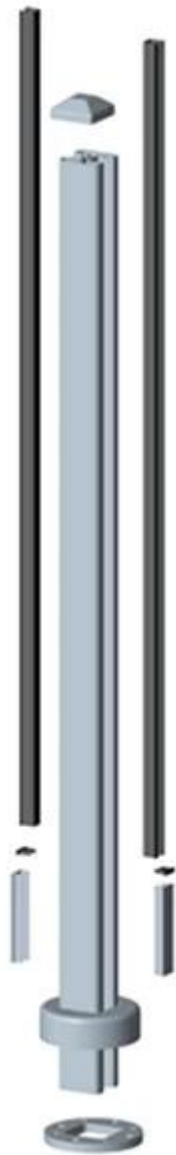

Applicazione: interno / esterno balcone balaustra, ringhiera scala, terrazzo design, ecc

vantaggi del vetro alluminio ringhiera posta:

- nessun foro necessario su vetro
- facile da installare
- facile da pulire
- elegante fuori sguardo
- stabile e redditizio
- nessuna limitazione di MOQ
- campione disponibile prima di ordine
- disegno available
- ringhiera Design Engineer con esperienza per voi

Qui di seguito sono l'immagine della nostra alluminio galss ringhiera posto per la vostra comprensione migliore

Square 1 way

**Square 2 way
180 degree**

**Square 2 way
135 degree**

**Square 2 way
90 degree**