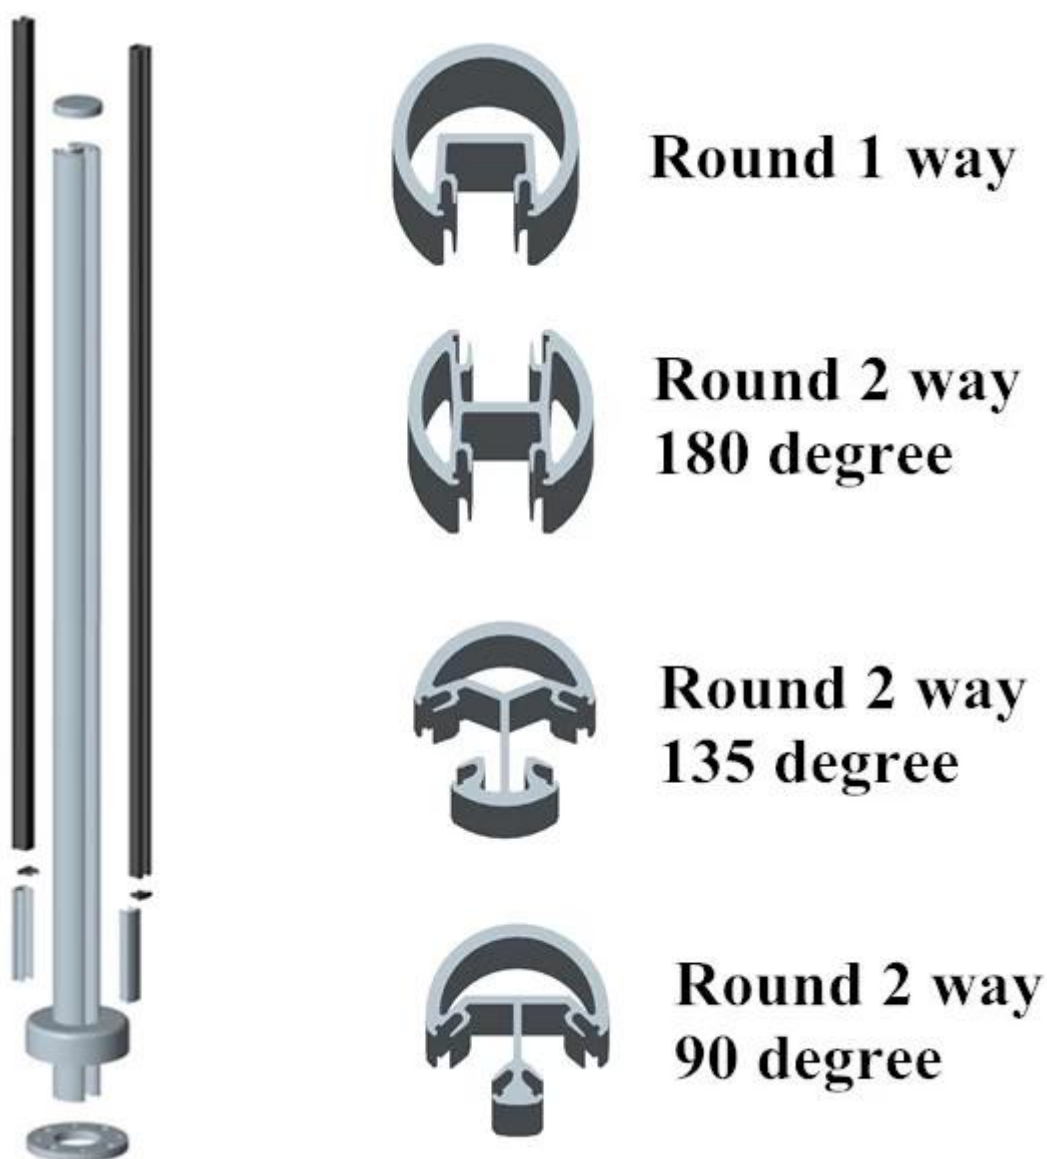

Applicazione: interno / esterno balcone balaustra, ringhiera scala, terrazzo design, ecc

vantaggi del vetro alluminio ringhiera posta:

- nessun foro necessario su vetro
- facile da installare
- facile da pulire
- elegante fuori sguardo
- stabile e redditizio
- nessuna limitazione di MOQ
- campione disponibile prima di ordine
- disegno available
- ringhiera Design Engineer con esperienza per voi

Qui di seguito sono l'immagine della nostra alluminio galss ringhiera posto per la vostra comprensione migliore

Square 1 way

**Square 2 way
180 degree**

**Square 2 way
135 degree**

**Square 2 way
90 degree**