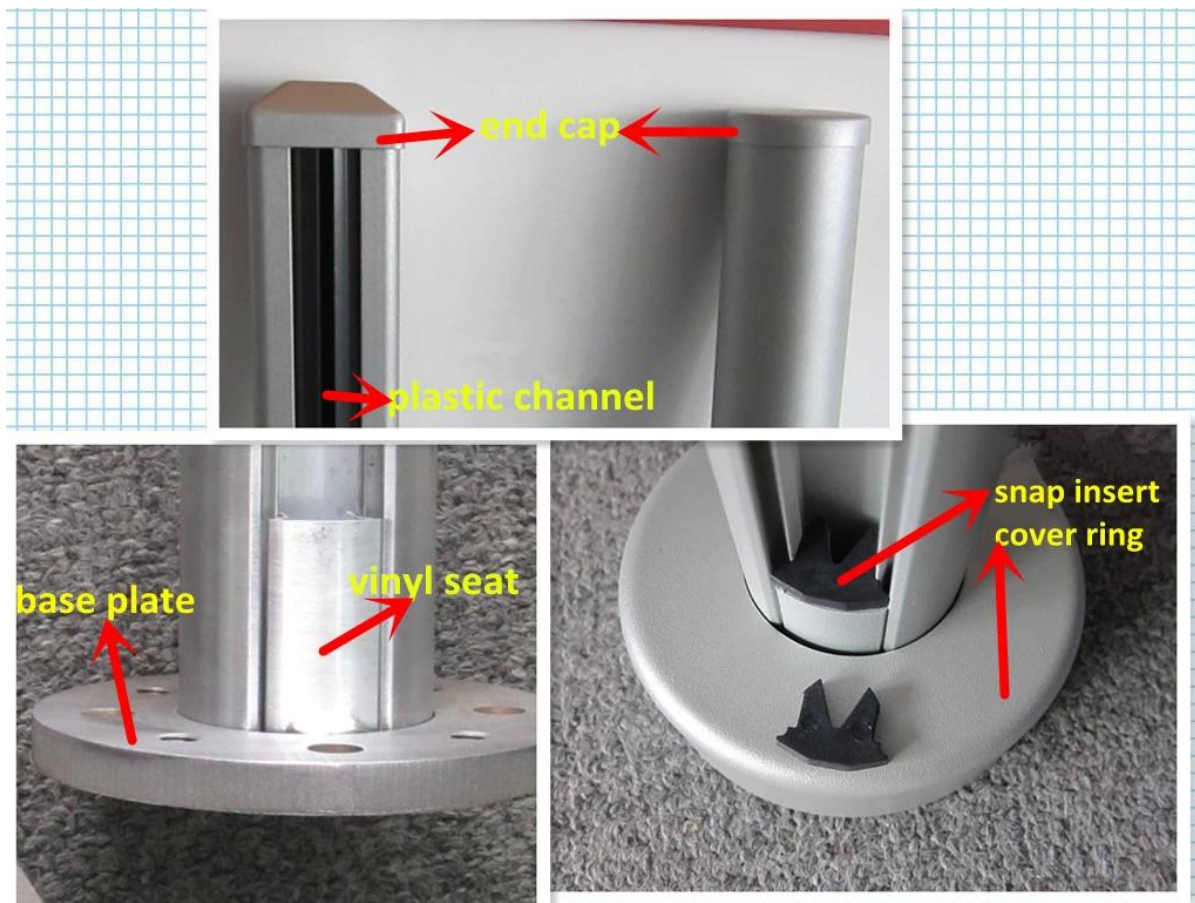

### 1. Le specifiche Palo in alluminio:

1. Materiale: Alluminio 6063 T5
2. Finitura: verniciatura a polvere RAL colore personalizzato.
3. Messaggio: 1265 millimetri alta o secondo il vostro requisito.
4. Per lo spessore del vetro: 10-12mm
5. Dimensioni: tipo quadrato: 50 x 50 x 3 mm e tipo rotondo: diametro 50 x 3 mm
6. 80 x 45 x 2 mm. Corrimano

**Round 2 way  
180 degree**

**Round 2 way  
135 degree**

**Round 2 way  
90 degree**

3. Più vecchio corrimano in alluminio rivestimento :

4. Lato montaggio su palo di alluminio di forma quadrata:

**5. più vecchi parapetti posta handail terrazza coperta di vetro alluminio rivestimento outdoor progetto,**