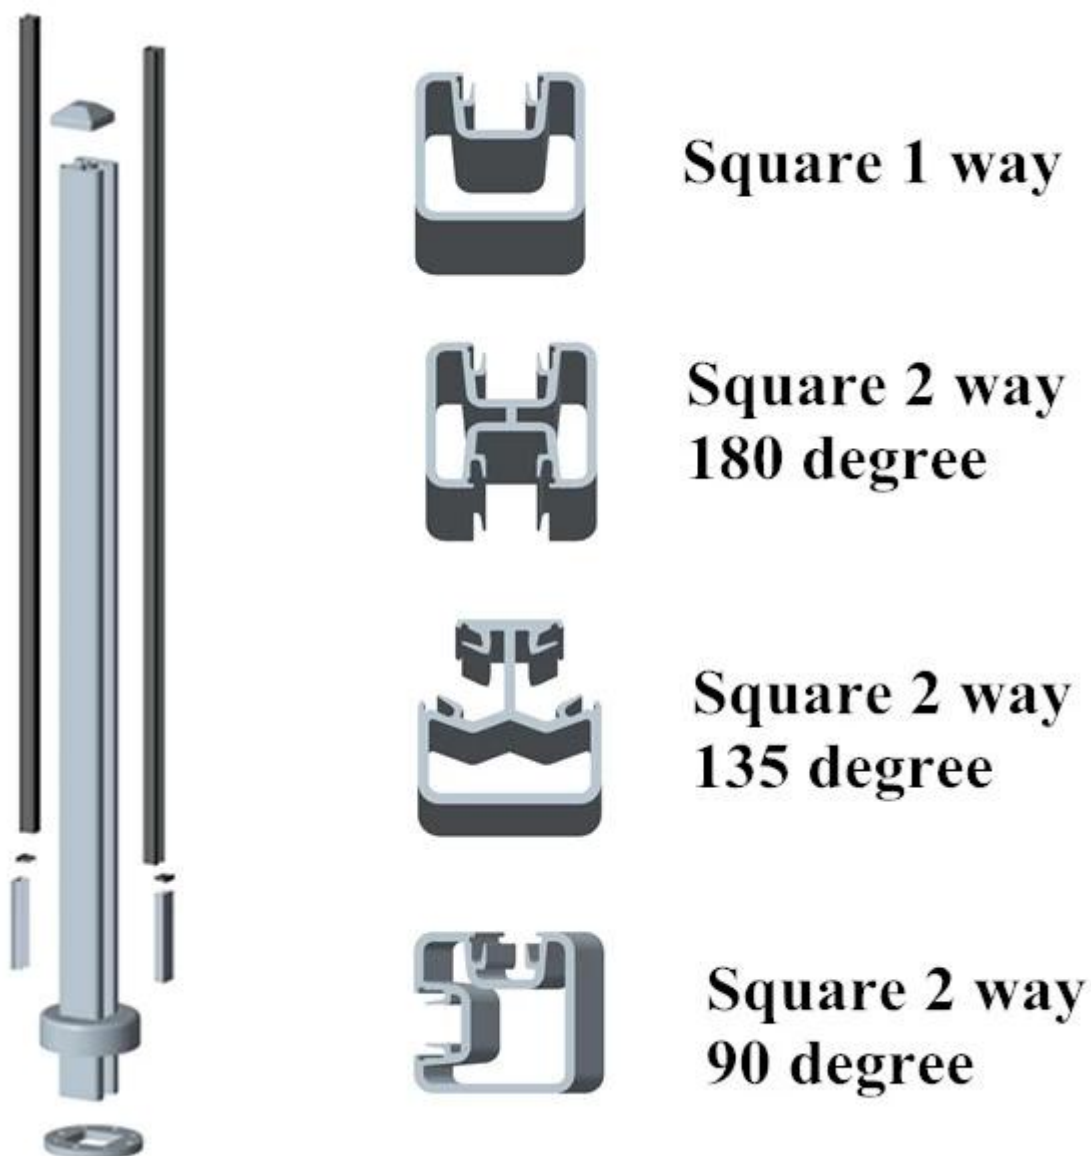

### 1. Le specifiche Palo in alluminio:

1. Materiale: Alluminio 6063 T5
2. Finitura: verniciatura a polvere RAL colore personalizzato.
3. Messaggio: 1265 millimetri alta o secondo il vostro requisito.
4. Per lo spessore del vetro: 10-12mm
5. Dimensioni: tipo quadrato: 50 x 50 x 3 mm e tipo rotondo: diametro 50 x 3 mm
6. 80 x 45 x 2 mm. Corrimano

### 2. Polvere messaggio di alluminio del rivestimento:

Diversi tipi di colonna in alluminio di forma quadrata a disposizione,

Diversi tipi di colonna in alluminio forma rotonda a disposizione,

**Round 1 way**

**Round 2 way  
180 degree**

**Round 2 way  
135 degree**

**Round 2 way  
90 degree**

3. Più vecchio corrimano in alluminio rivestimento :

4. Lato montaggio su palo di alluminio di forma quadrata:

**5. più vecchi parapetti posta handail terrazza coperta di vetro alluminio rivestimento outdoor progetto,**