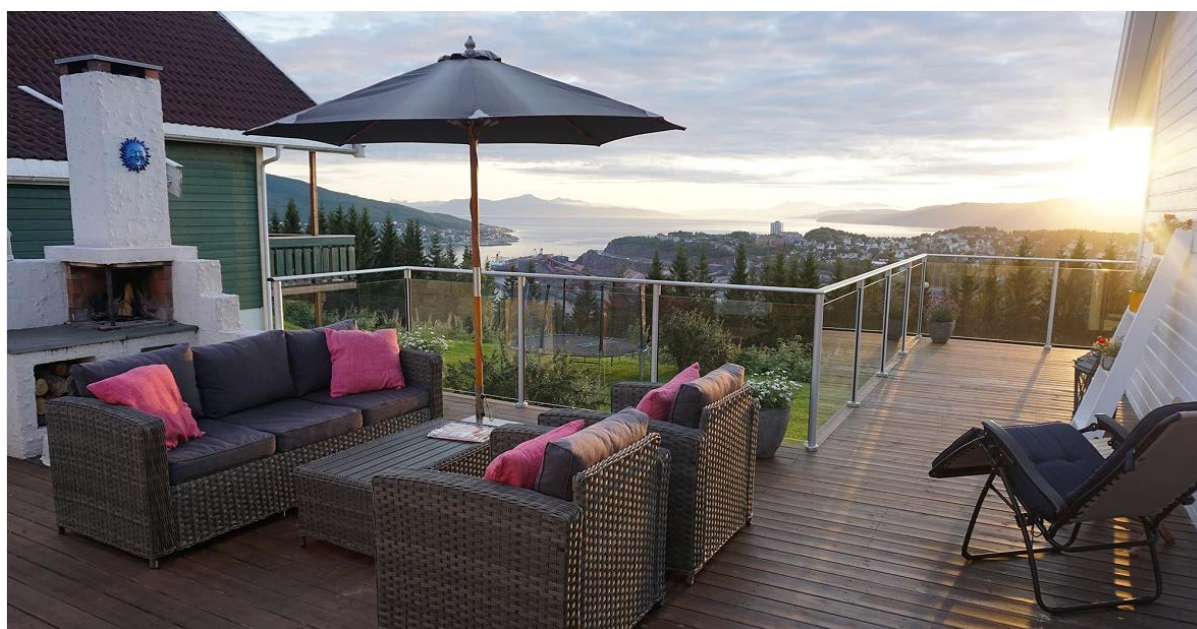

**Round 2 way  
180 degree**

**Round 2 way  
135 degree**

**Round 2 way  
90 degree**

3. Più vecchio corrimano in alluminio rivestimento :

4. Lato montaggio su palo di alluminio di forma quadrata:

**5. più vecchi parapetti posta handail terrazza coperta di vetro alluminio rivestimento outdoor progetto,**