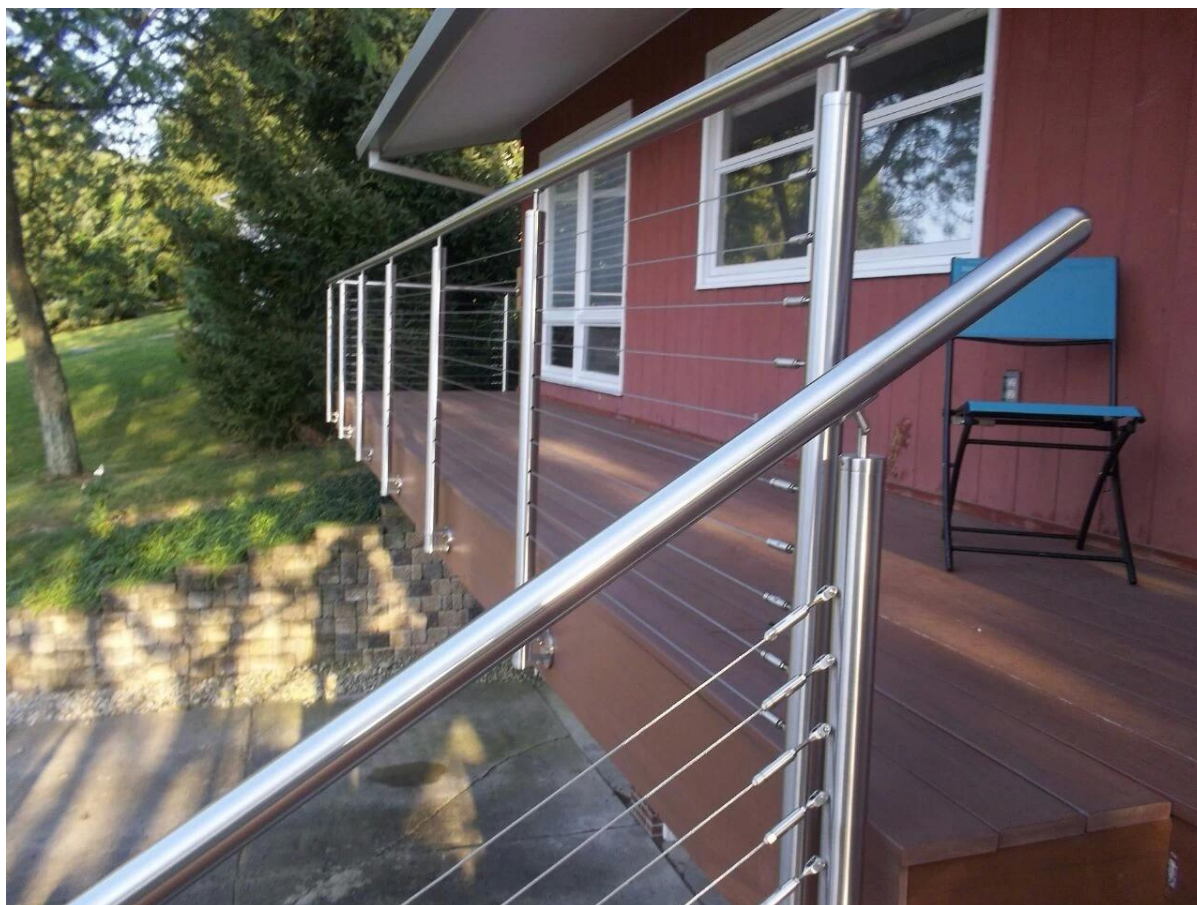

## lato monte disegno di cavo in acciaio inox ringhiera per la piattaforma balcone esterno

#### 2. lato in acciaio inox Post Mount & amp; corrimano:

[3. Side montare disegno di cavo in acciaio inox per ringhiera balcone esterno :](#)

Grazie per la vostra visita, ogni interessato o necessità, si prega di contattare me liberamente: