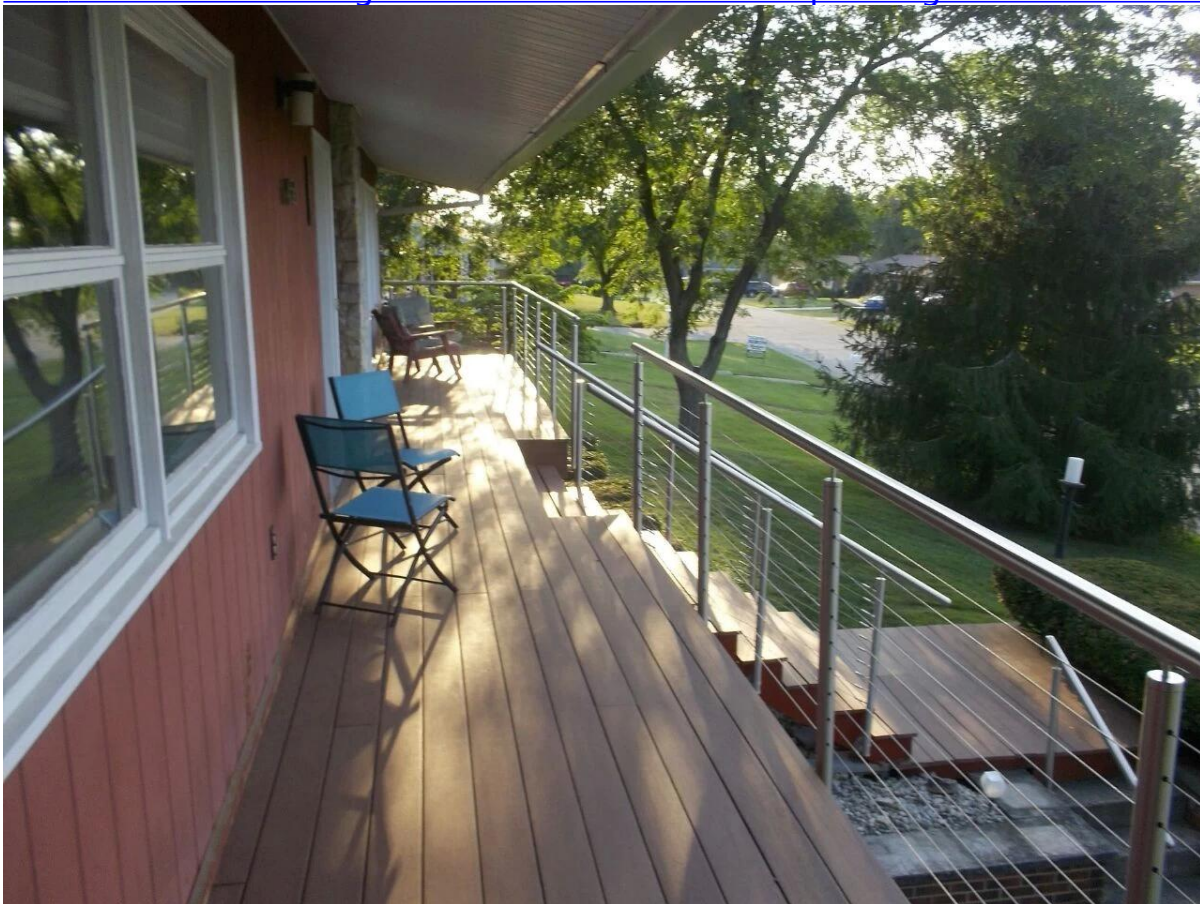

## lato monte disegno di cavo in acciaio inox ringhiera per la piattaforma balcone esterno

#### 2. lato in acciaio inox Post Mount & amp; corrimano:

[3. Side montare disegno di cavo in acciaio inox per ringhiera balcone esterno :](#)

Grazie per la vostra visita, ogni interessato o necessità, si prega di contattare me liberamente: