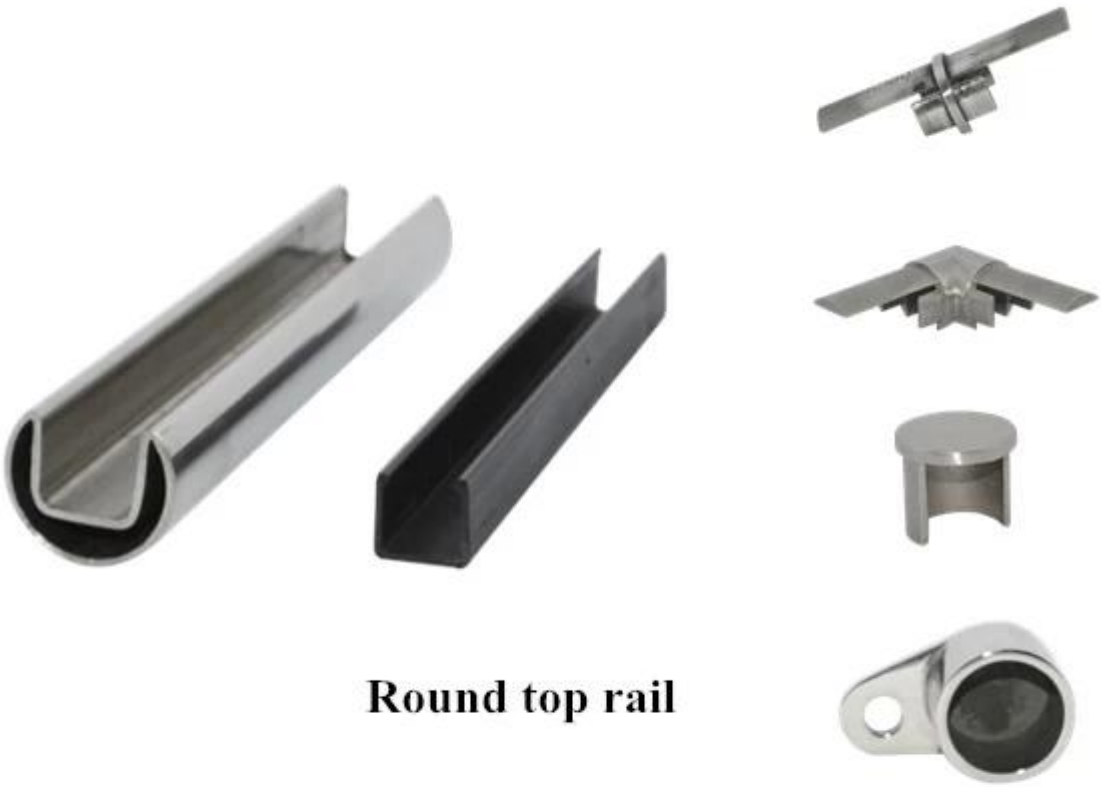

## **tubo slot per Balcony corrimano**

**tipo di modello: rotondo guida superiore  
ferroviario piano quadrato**

**materiale: acciaio inox 316 / 316L**

**finitura: specchio o satinato**

**per spessore del vetro: 12mm**

**dimensioni: rotonda: Diametro 25,4 millimetri, scanalatura 14  
\* 14mm, 5,8 metro per lunghezza**

**Piazza: 25 \* 21mm, scanalatura 14 \* 14mm, 5,8  
metro per lunghezza**

**montaggio su guida: 180 Connettore gradi, 90 gradi**

**connettore, da parete a connettore per guide, tappo di  
chiusura**

Round top rail

**square top rail**

**Si prega di visitare il nostro [homepage](#), E vi aiuteremo a trovare i prodotti necessari. o [Contattaci](#) per raccomandazione.**