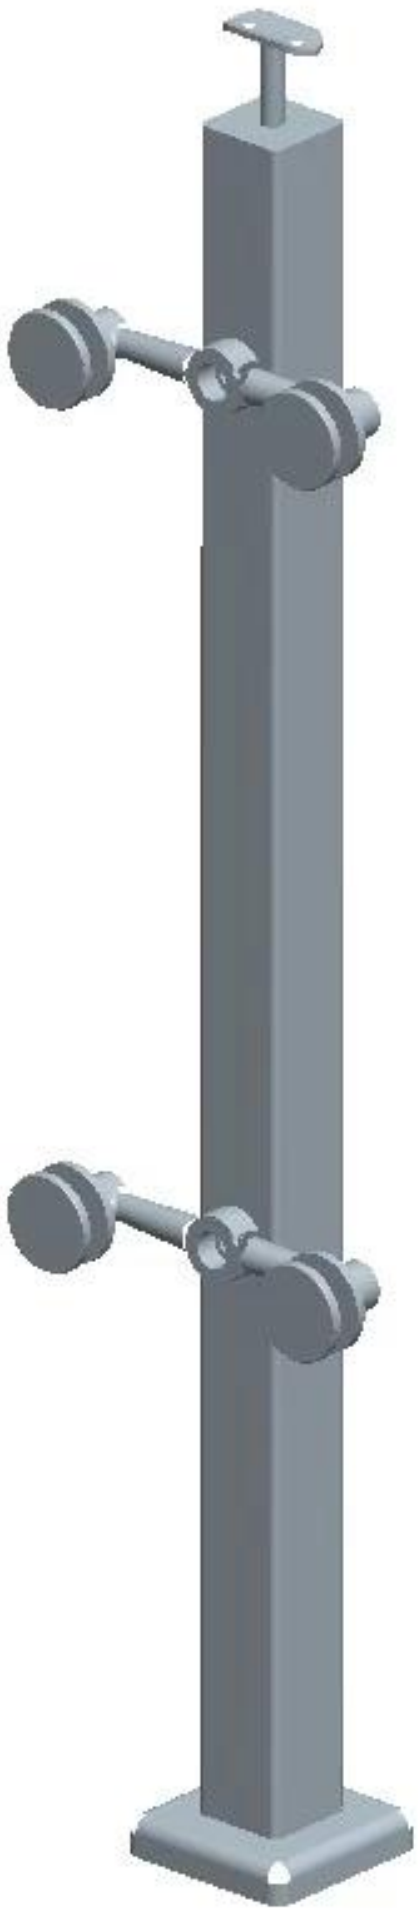

balastra ragno post con angoli regolabili stand off ringalena ringhiera

1. Specifiche della balastra Spider :

Materiale: acciaio inossidabile 316 (grado 304 disponibile)

Finitura: lucida o spazzolata

Dimensione quadrata dello schienale: 50 * 50 * 1,5 mm di spessore della parete
(è disponibile un post per le dimensioni del cliente)

Terminale con raccordo a ragno a 1 via

Ringhiera centrale con attacco a 2 vie a ragno

Altezza standard: 1100 mm (disponibili postazioni per i clienti)

Progettato per vetro 10-15mm o secondo il vostro requisito

Gli angoli regolabili si distinguono per la progettazione di scale o balconi, ecc.

2. Foto di balastra ragno post:

Grazie per la vostra visita Qualsiasi interessato, si prega di contattare con me liberamente: