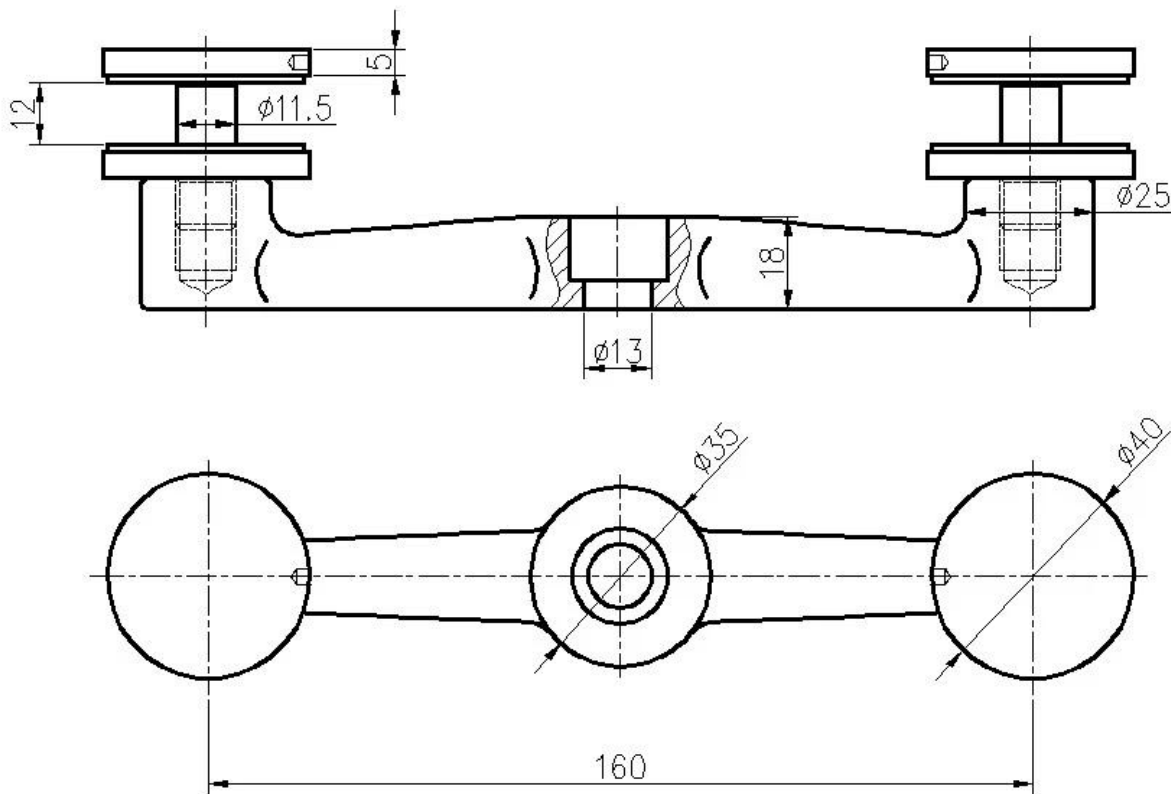

balastra ragno post con angoli regolabili stand off ringalena ringhiera

1. Specifiche della balastra Spider :

Materiale: acciaio inossidabile 316 (grado 304 disponibile)

Finitura: lucida o spazzolata

Dimensione quadrata dello schienale: 50 * 50 * 1,5 mm di spessore della parete
(è disponibile un post per le dimensioni del cliente)

Terminale con raccordo a ragno a 1 via

Ringhiera centrale con attacco a 2 vie a ragno

Altezza standard: 1100 mm (disponibili postazioni per i clienti)

Progettato per vetro 10-15mm o secondo il vostro requisito

Gli angoli regolabili si distinguono per la progettazione di scale o balconi, ecc.