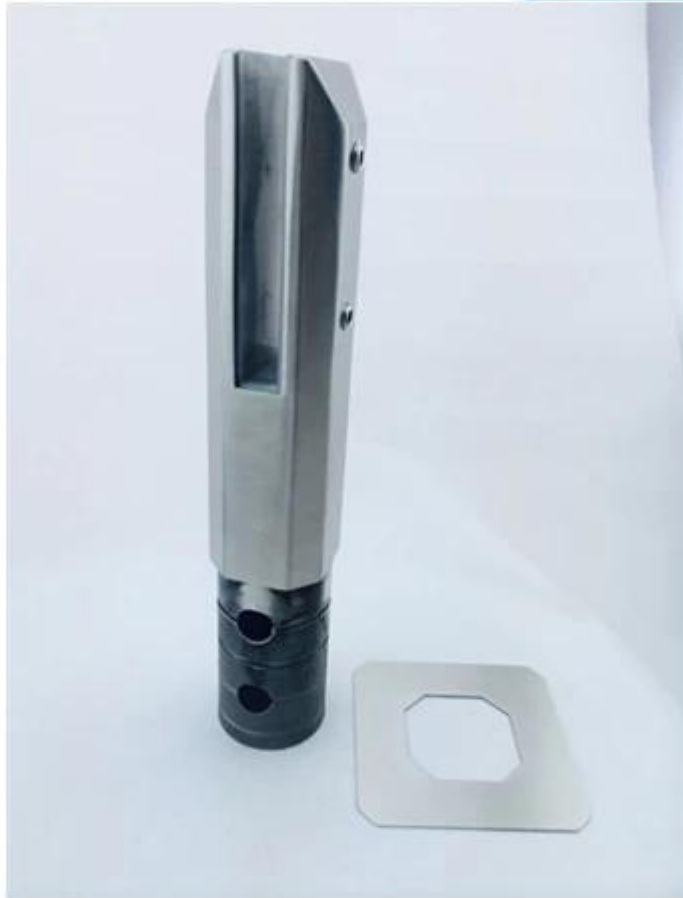

rubinetto per fen vetrocing

materiale: acciaio steel 304/316

Finitura: mirror o satinato lucido

Modello numero:: **SBM-2**(piastra di base quadrata rubinetto)

Modello numero:: **SCM-2**(Trapano rubinetto piazza coer)

www.launch-china.com

Modello numero.: **RBM-2**(Rotondo piastra di base del perno)

www.launch-china.com

Modello numero.: **RCM-2**(Trapano rubinetto nucleo rotondo)

Si prega di visitare il nostro [homepage](#), E vi aiuteremo a trovare i prodotti necessari. o [Contattaci](#) per raccomandazione.