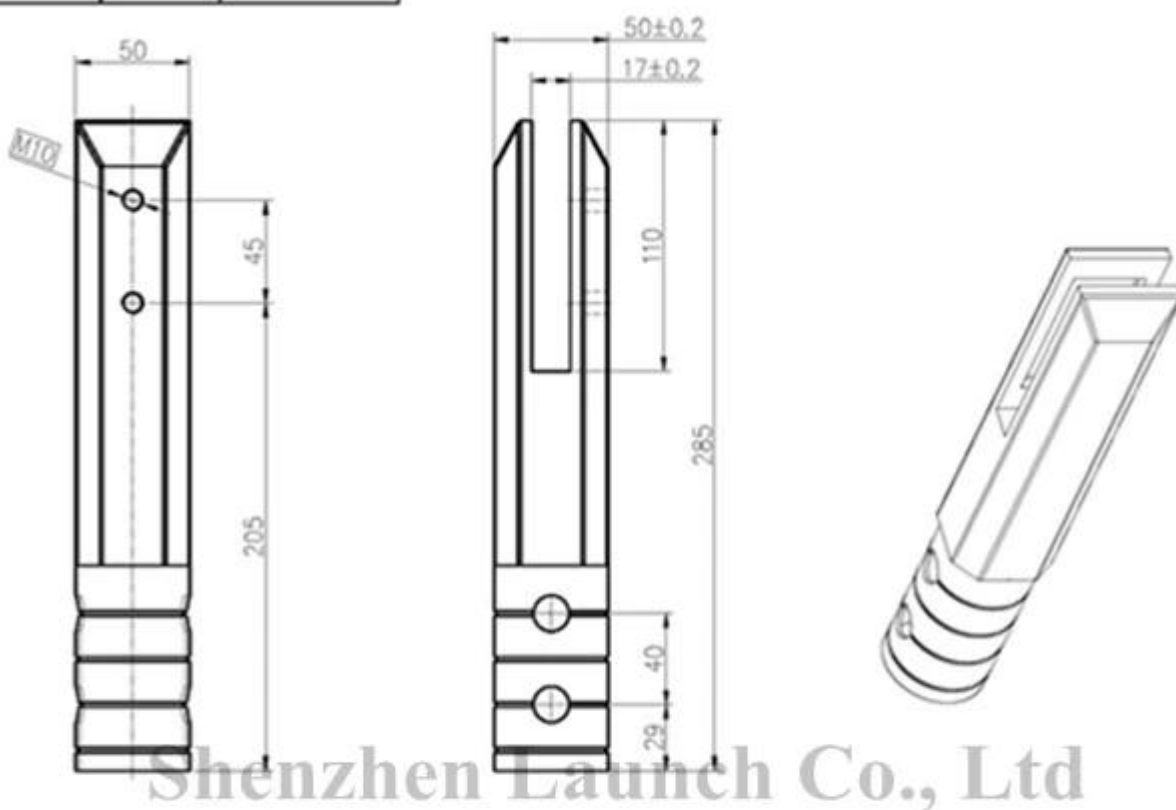

Dimensione per spina di vetro quadrati core trapano

3	4	5	6	7	8	9	10	11
Project name								

Shenzhen Launch Co., Ltd

数量	共	页	第	页

深圳市朗驰商贸有限公司 SHENZHEN LAUNCH CO., LTD.			表面处理
设计	袁佳辉	图号:SCM	材料
校对		名称:Spigot	未
工艺			线性公差
审核		版次	
批准		Y001	角度公差

3	4	5	6	7	8	9	10	11

Foto dell'imballaggio per spina di vetro quadrati core trapano