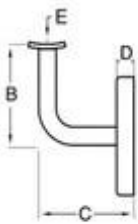

Balaustre in vetro senza cornice può essere utilizzato su entrambe le scale interne ed esterne. Balaustre in vetro semi-frameless possono essere usati allo stesso modo con il legno, alluminio o altri posti e funzioni.

# P703

Material: Stainless steel 304 or 316

Finish: Bright polished or Satin

Description: wall mount

dimension (mm)

Model No.	A	B	C	D	E
G105R	65	60	70	12	20*45

Questo supporto può anche supportare tubo quadrato.