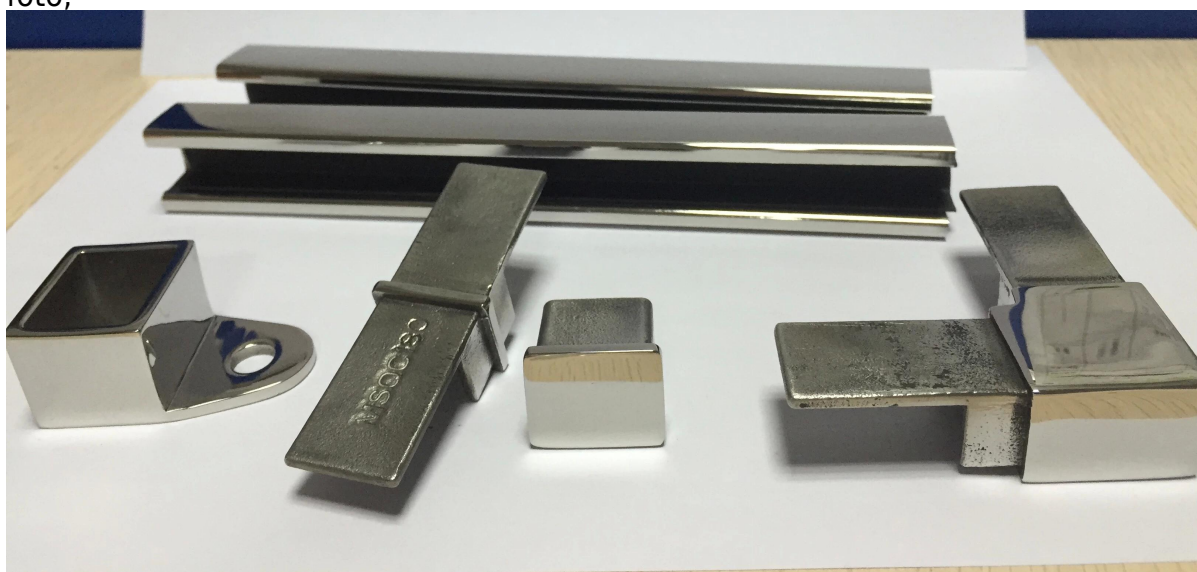

corrimano in acciaio inox quadrata per balastra in vetro senza cornice

1. piazza corrimano in acciaio inox per frameless descrizione vetro balastra,

Materiale: acciaio inox 304/316 / 316L

Finire: Spazzolato o lucidato a specchio

Per lo spessore del vetro : spessore 8-13.52mm

Dimensione: forma quadrata, 25 * 20mm, scanalatura 14 * 14mm,

5,8 metro per lunghezza, o secondo il vostro taglio requisito in sezioni

2. corrimano in acciaio inox quadrata per frameless balastra in vetro & amp; raccordi partita:

Square slot handrail series

corrimano in acciaio inox quadrata per frameless balastra in vetro & amp; partita raccordi
foto,

3. corrimano in acciaio inox quadrata per frameless progetto vetro balastra:

4. corrimano in acciaio inox piazza per il pacchetto balastra in vetro senza cornice: