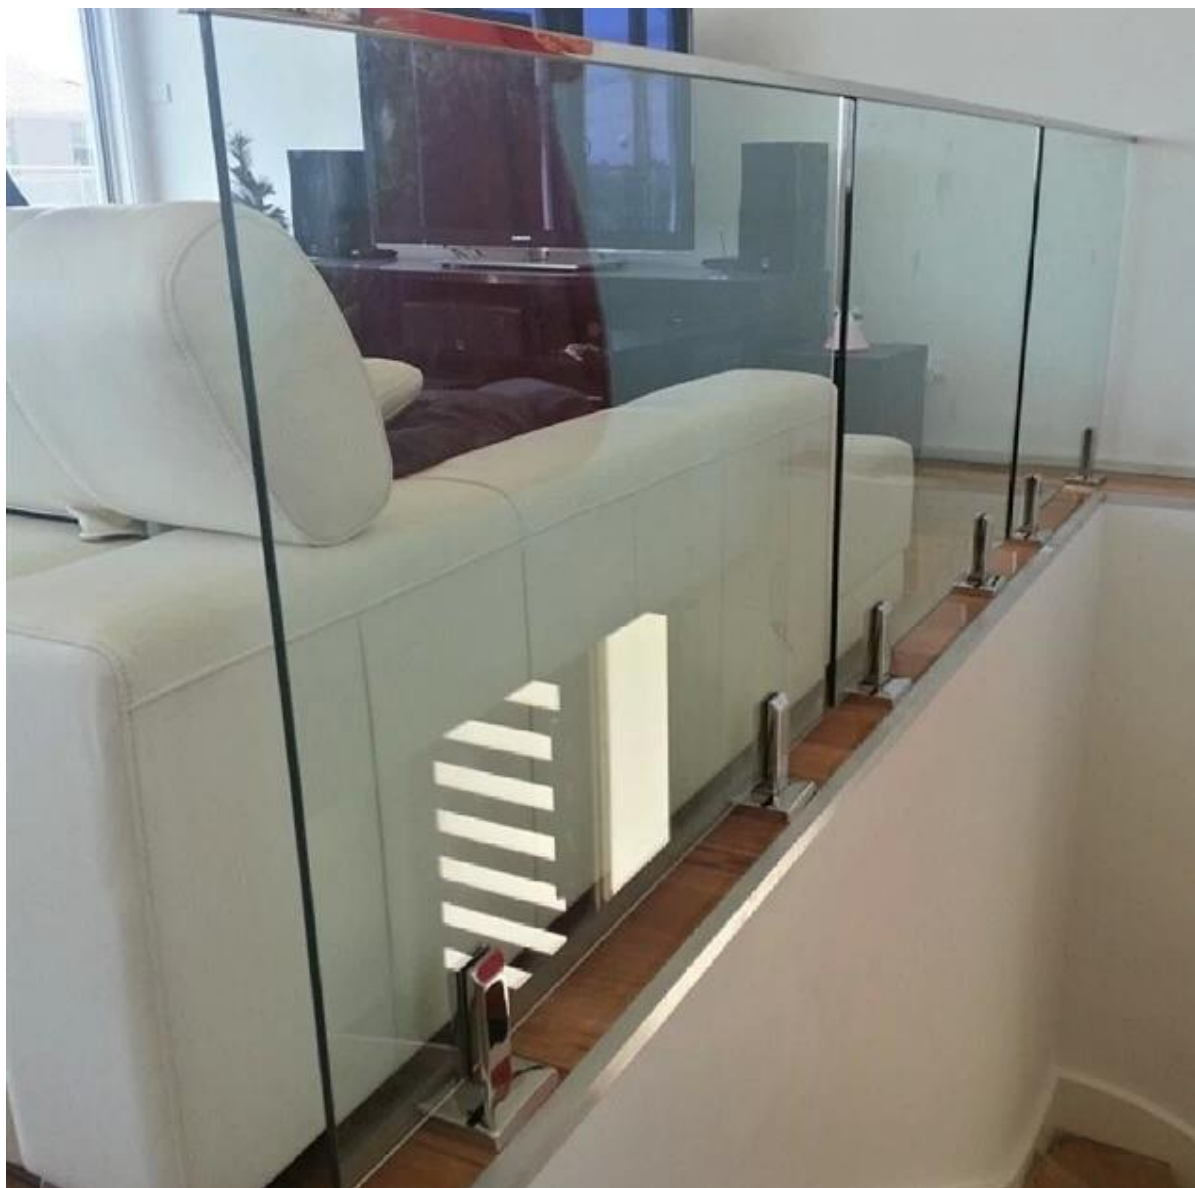

corrimano in acciaio inox quadrata per balastra in vetro senza cornice

1. piazza corrimano in acciaio inox per frameless descrizione vetro balastra,

Materiale: acciaio inox 304/316 / 316L

Finire: Spazzolato o lucidato a specchio

Per lo spessore del vetro : spessore 8-13.52mm

Dimensione: forma quadrata, 25 * 20mm, scanalatura 14 * 14mm,

5,8 metro per lunghezza, o secondo il vostro taglio requisito in sezioni

2. corrimano in acciaio inox quadrata per frameless balastra in vetro & amp; raccordi partita:

Square slot handrail series

corrimano in acciaio inox quadrata per frameless balastra in vetro & amp; partita raccordi
foto,

3. corrimano in acciaio inox quadrata per frameless progetto vetro balastra:

4. corrimano in acciaio inox piazza per il pacchetto balastra in vetro senza cornice: