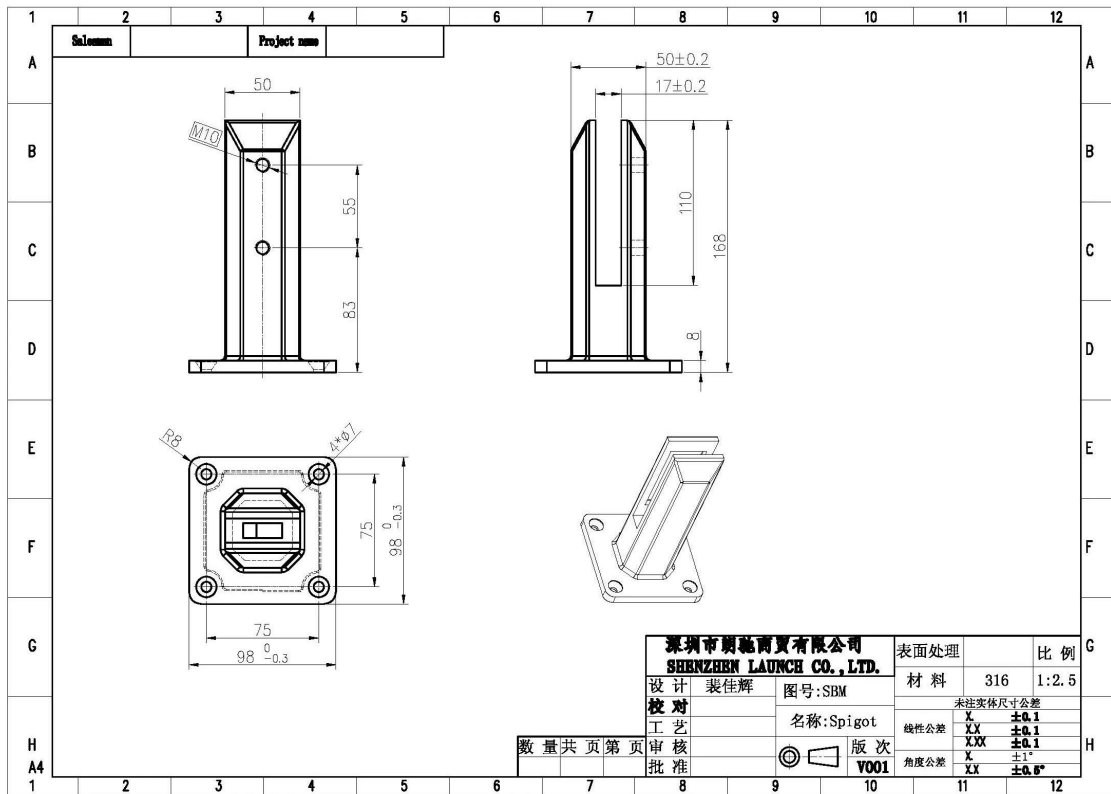

acciaio inox 316 [zipolo di vetro](#) per cristallo
12mm

piastra di base quadrata rubinetto, lucidato a
specchio

SBM

Piazza piastra di base rubinetto, finitura satinata

SBM-2

COME FISSARE VETRO SPIGOT nel terreno?

M8 x 100 vite ad espansione (Sia legno o tipo
concreto disponibili.)

Disegno per piastra di raccordo base quadrata

foto di installazione per zuppo di vetro

Shenzhen lancio Co., Ltd

Nuovo Add: B5-003, 5 / F-Block 3, Yilida
costruzione,