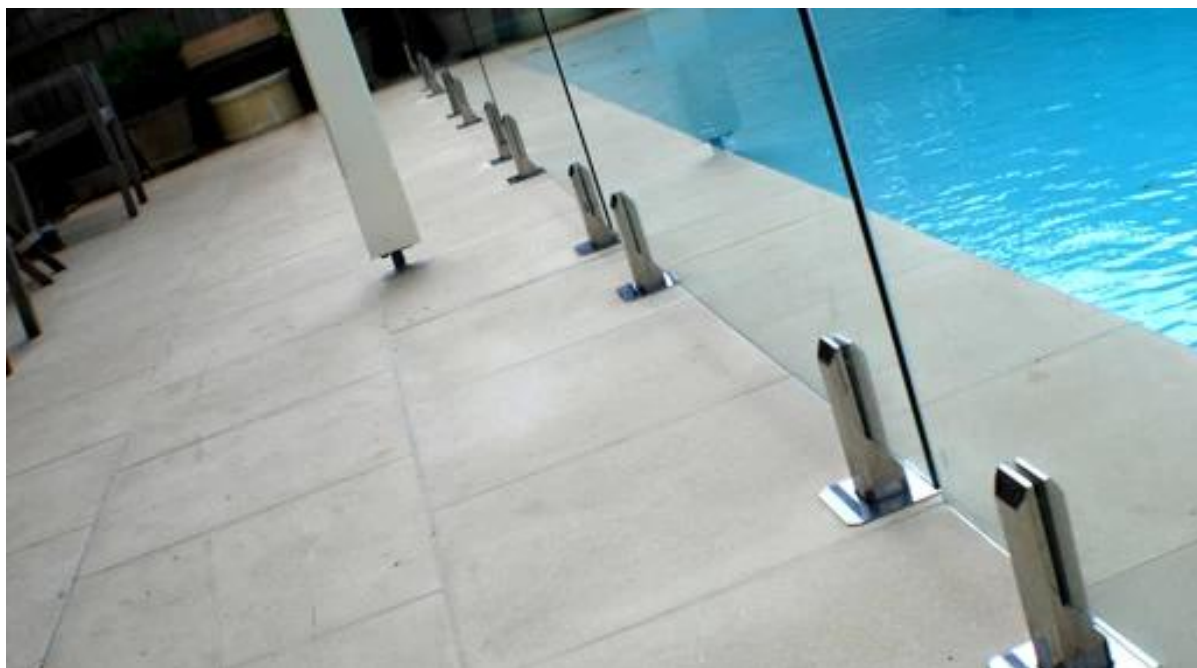

acciaio inox 316 [zipolo di vetro](#) per cristallo
12mm

piastra di base quadrata rubinetto, lucidato a
specchio

SBM

Piazza piastra di base rubinetto, finitura satinata

SBM-2

COME FISSARE VETRO SPIGOT nel terreno?

M8 x 100 vite ad espansione (Sia legno o tipo
concreto disponibili.)

Disegno per piastra di raccordo base quadrata

foto di installazione per zuppo di vetro

Shenzhen lancio Co., Ltd

Nuovo Add: B5-003, 5 / F-Block 3, Yilida
costruzione,