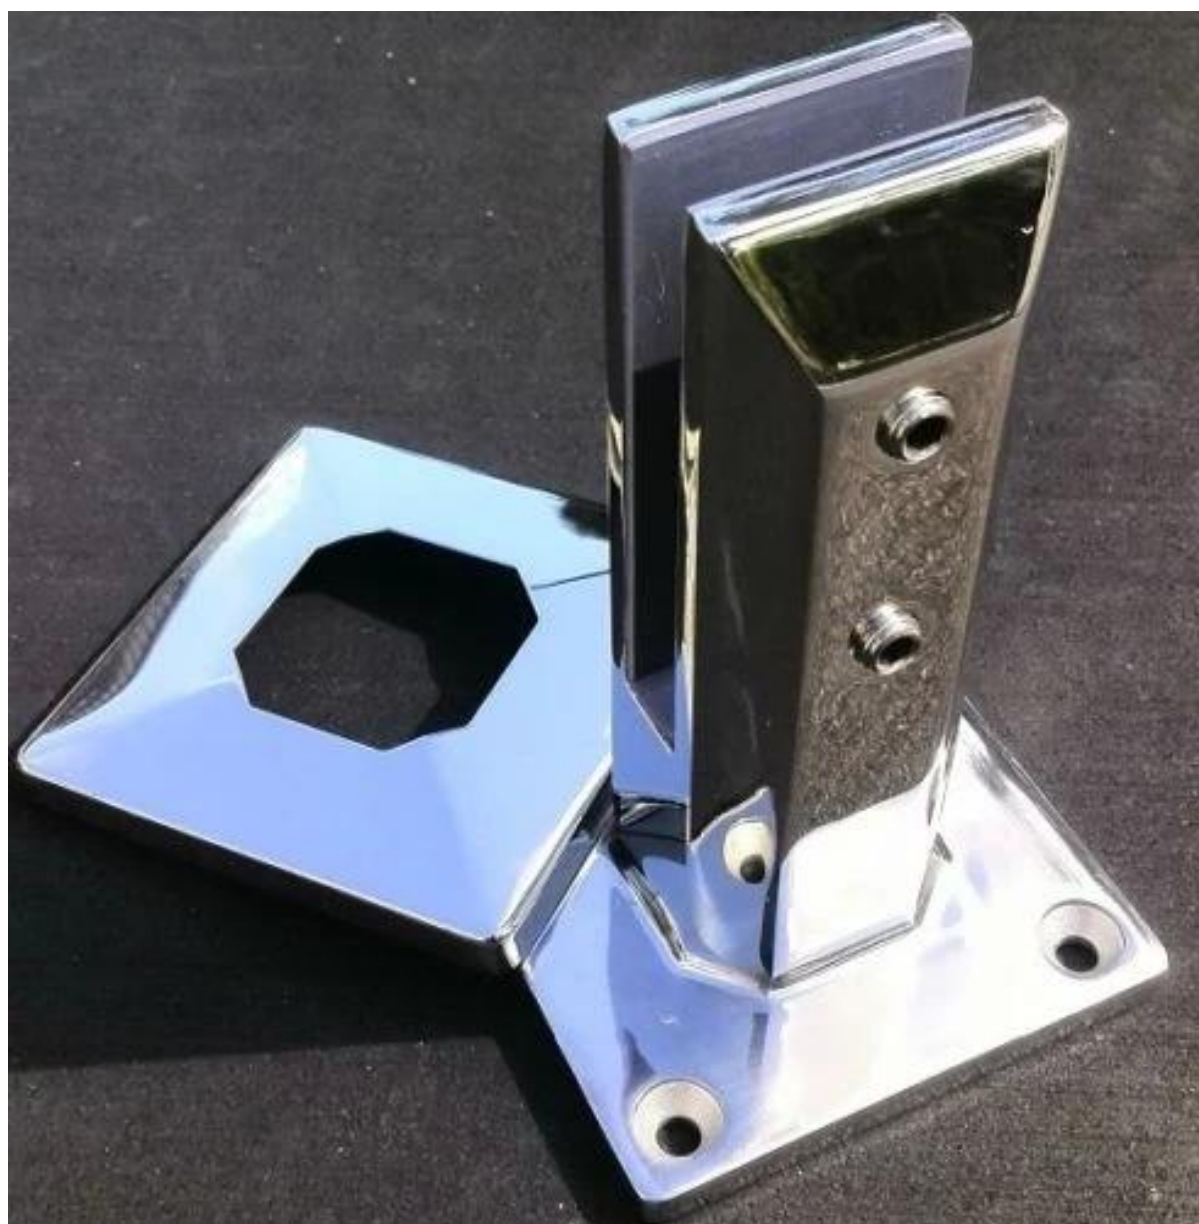

acciaio inox 316 [zipolo di vetro](#) per cristallo
12mm

piastra di base quadrata rubinetto, lucidato a
specchio

SBM

Piazza piastra di base rubinetto, finitura satinata

SBM-2

COME FISSARE VETRO SPIGOT nel terreno?

M8 x 100 vite ad espansione (Sia legno o tipo
concreto disponibili.)

Disegno per piastra di raccordo base quadrata

foto di installazione per zuppo di vetro

Shenzhen lancio Co., Ltd

Nuovo Add: B5-003, 5 / F-Block 3, Yilida
costruzione,