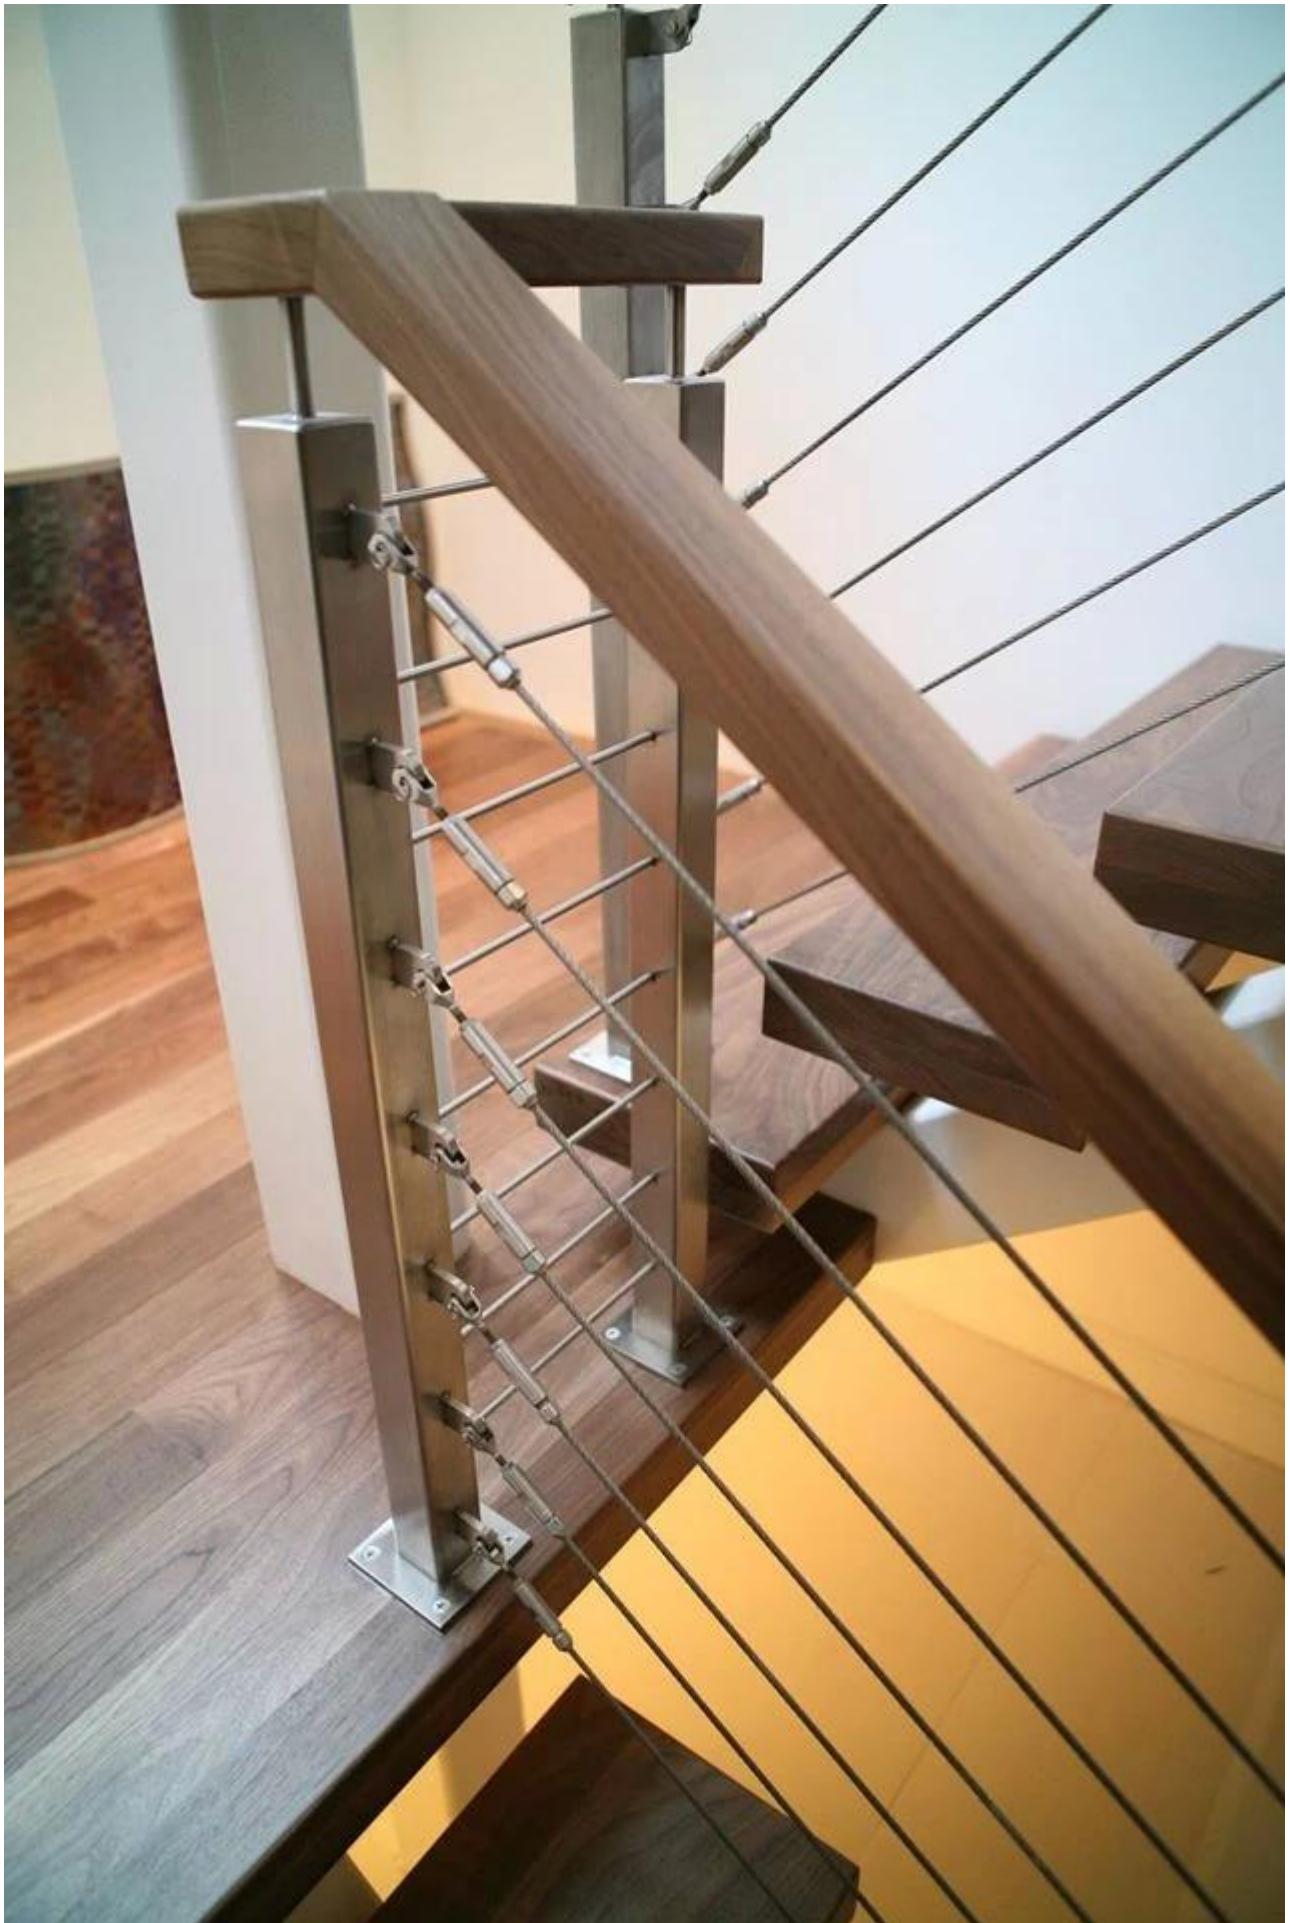

dei cavi post balastra in acciaio inox per balcony

Modello no .: LCH-123

Materiale: acciaio inossidabile 304/316

finitura: satinato o lucidato a specchio

misura del perno: diametro 43 millimetri o 50,8 millimetri

altezza standard: 1.000 millimetri, o secondo il vostro requisito

Modello no .: LCH-124

materiale: acciaio satinless 304/316

finitura: satinato o lucidato a specchio

misura del perno: 50 * 10mm

altezza standard; 1.000 millimetri, o come vostro requisito oer

LCH-214

messaggi balastra cavi sono di solito usati per balcone o di progettazione scale. didopo il modello fferent avrà una sensazione diversa.

MOSTRA PROGETTO

Cavo di raccordo: T803

T803

TaxiLe corda

Si prega di visitare il nostro [casapagina](#) E vi aiuteremo a trovare i prodotti che need.or [Contattaci](#) per raccomandazione.