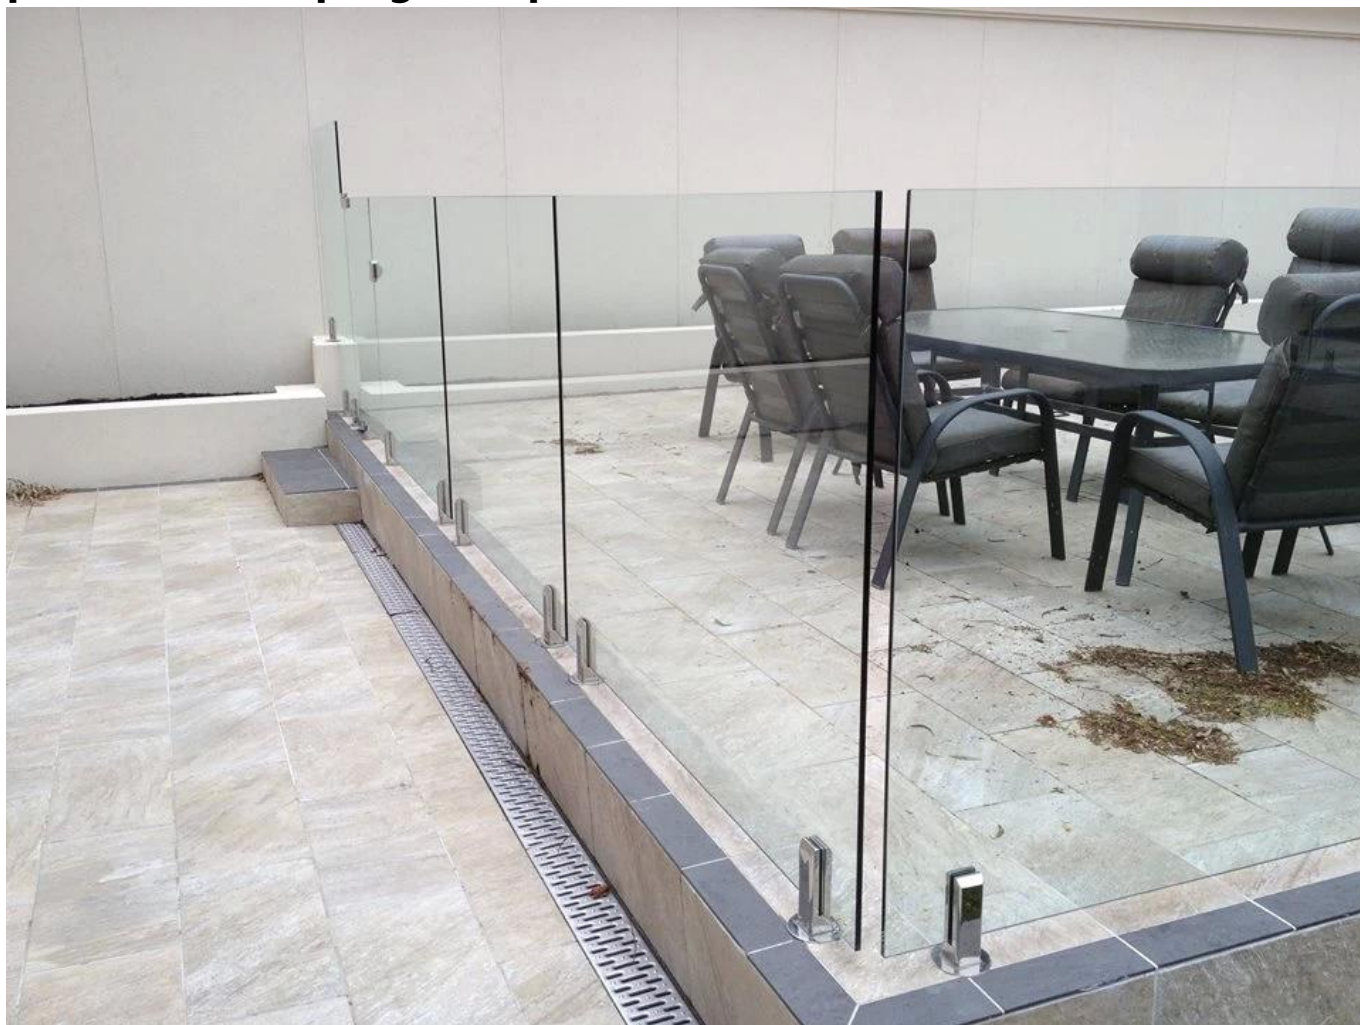

professionistaprogetti spettacolo