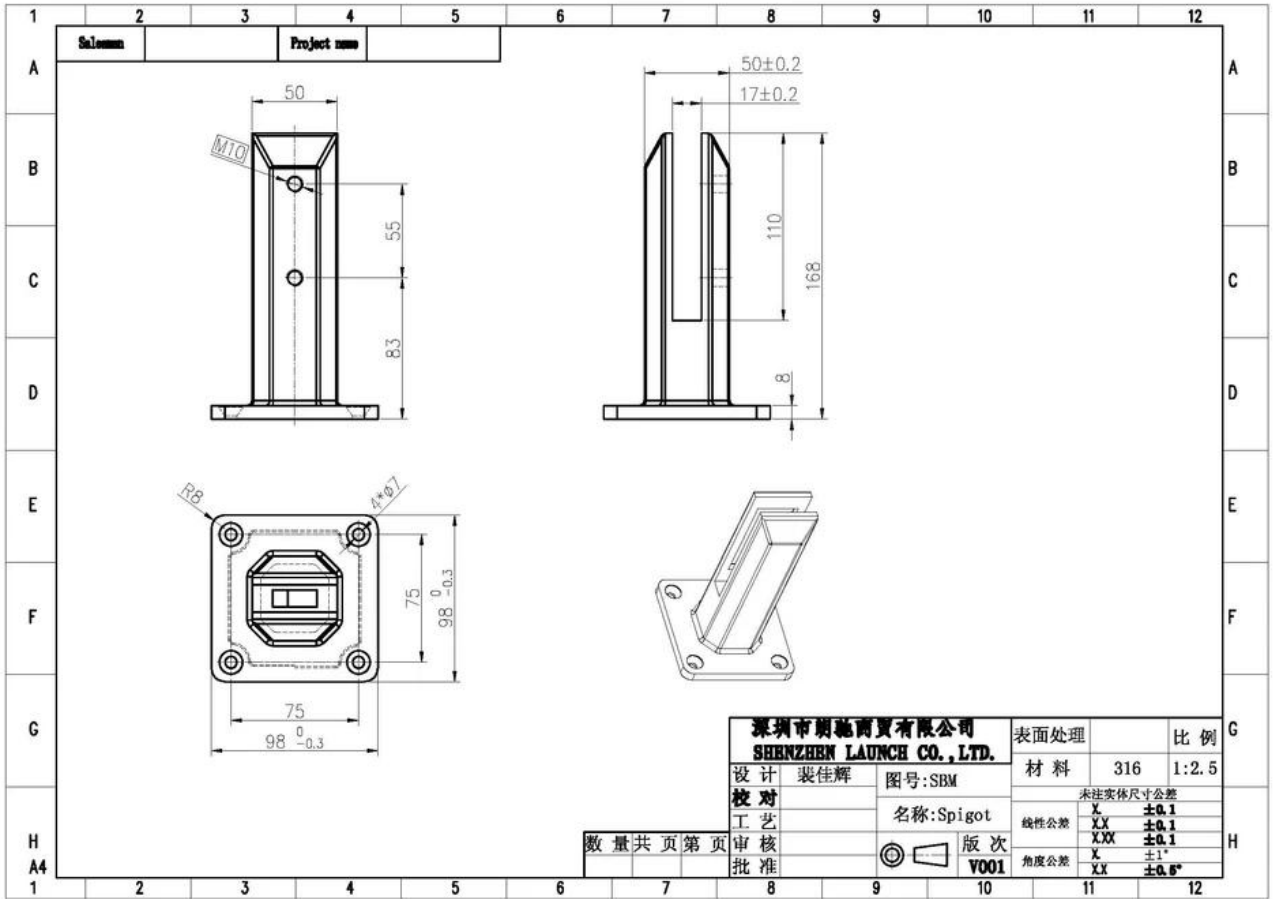

il drawing spettacolo

progetto di spettacolo