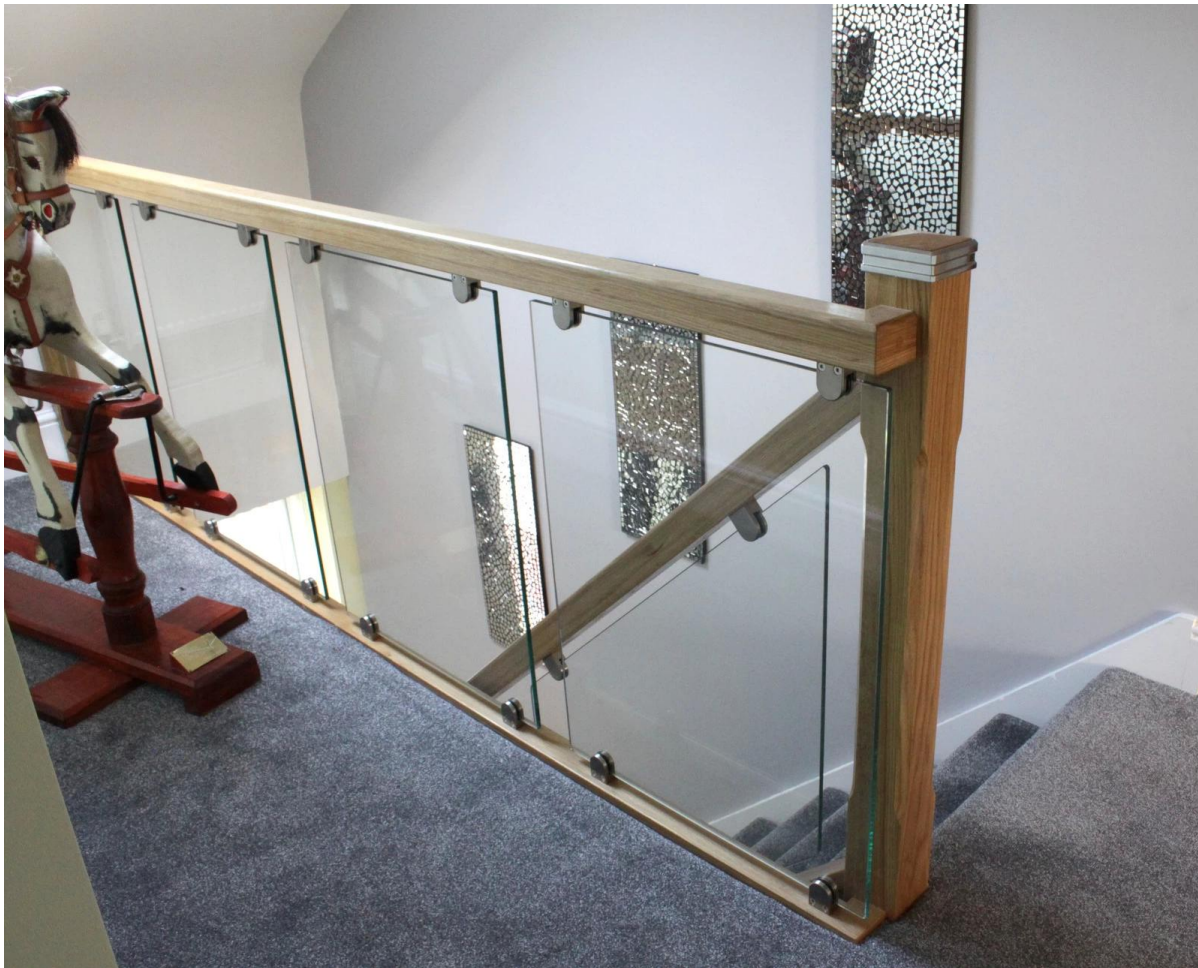

corrimano_su scala legno post

morsetto di vetro corrimano in acciaio inox per
piscina recinzione posta