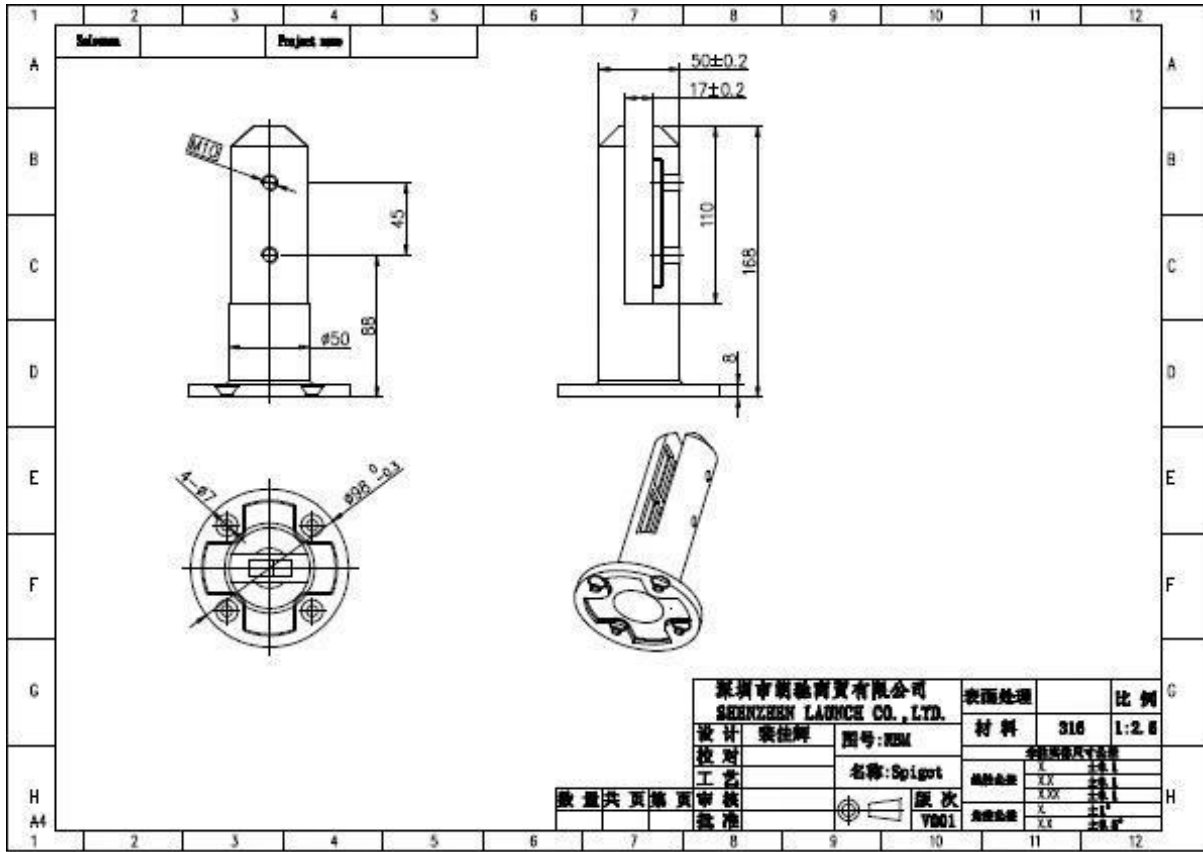

acciaio inossidabile del grado marino piscina frameless vetro Mini Post
scherma pinze rubinetti

1. RBM # vetro senza telaio scherma piscina rubinetti foto:

RBM

Spazzolato finito:

Specchio lucido finito:

M8 x vite ad espansione 100 per il montaggio sul pavimento. (Entrambi legno o tipo concreto disponibili.)

2. informazioni generali Spigot. :

1. Materiale: Acciaio inox 316 / duplex 2205.
2. Finitura: spazzolato o lucidato a specchio.
3. Per lo spessore del vetro: 10-13.52mm.
4. Modello n RBM: tondo piastra di base rubinetto.

disegno & amp 3. Dimensione; foto del progetto:

4. Modello SBM rubinetto, si prega di fare riferimento a:

[javascript: void \(0\); / ** 1.474.966,84349 milioni /](http://www.1474.966.84349.com)

SBM

Grazie per la vostra visita, qualsiasi interesse o necessità, si prega di contattare con me liberamente: