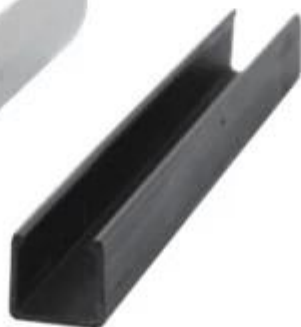

mini guida superiore in acciaio inox per Glass
ringhiera

round guida superiore

materiale: acciaio inox 316 / 316L

finire: Specchio o satinato

Dimensione: dia25.4mm, scanalatura 14 * 14mm,
5,8 metro per lunghezza

fittinfs ferroviari: connettore circolare a 180 gradi,
90 Connettore gradi,

muro al connettore ferroviario, tappo di
chiusura

per cristallo 12mm

Round top rail

ferroviario piano quadrato

materiale: acciaio inox 316 / 316L

Finitura: specchio o satinato

Dimensione: 25 * 21mm, scanalatura 14 * 14mm,
5,8 metro per length

raccordi ferroviari: saquare 180 connettore gradi,
90 gradi connettore,

muro al connettore ferroviario, ca