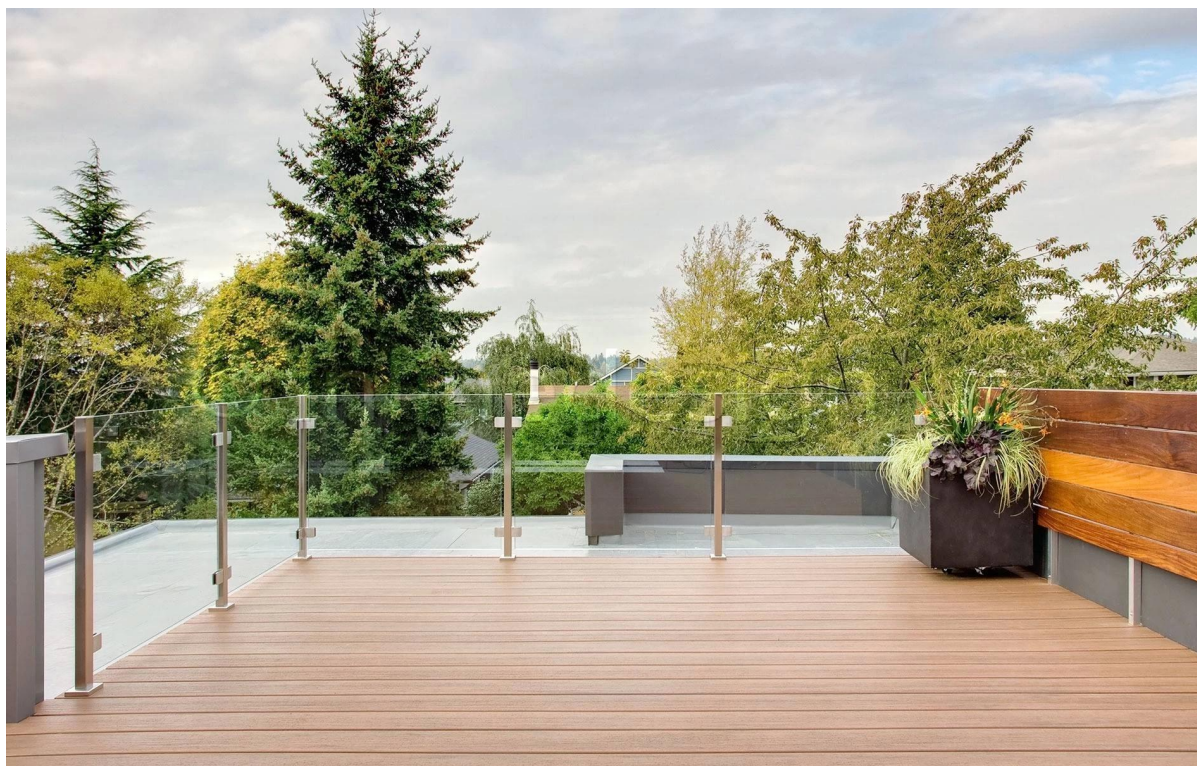

5. giornata forma posta in acciaio inox per ponte balcone progetto ringhiera in vetro scale:

[javascript: void \(0\); / \\* \\* 1.470.886,808352 millions /](https://www.1470886808352.com)

Grazie per la vostra visita. Qualsiasi interessato o necessità, si prega di contattare con me liberamente: