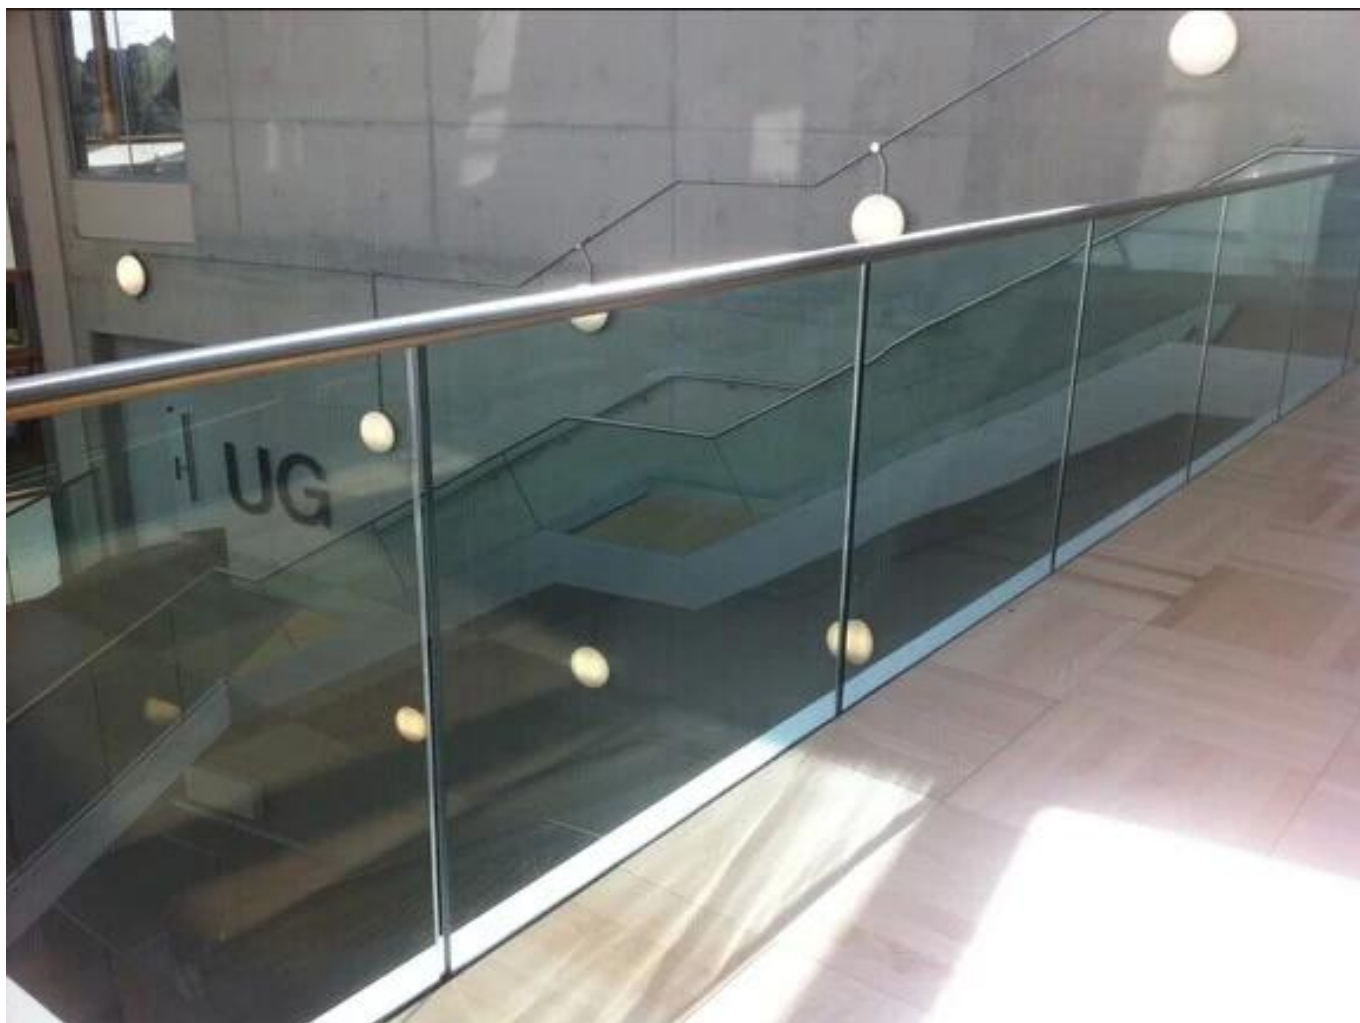

slot di acciaio staineless superiore del tubo del corrimano

acciaio inox 316 / 316L

specchio o satinata

per cristallo 12mm

ty rotondaPE: diametro 25mm, scanalatura 14 * 14mm

tipo quadrato: 20 * 25mm, scanalatura 14 * 14mm

raccordi ferroviari: Connettore, 90 gradi a 180 gradi,
parete al connettore ferroviario, tappo di chiusura

Round slot handrail series

imballaggio

installazione foto

[Non esitate a contattarci se siete interesTed.](#)