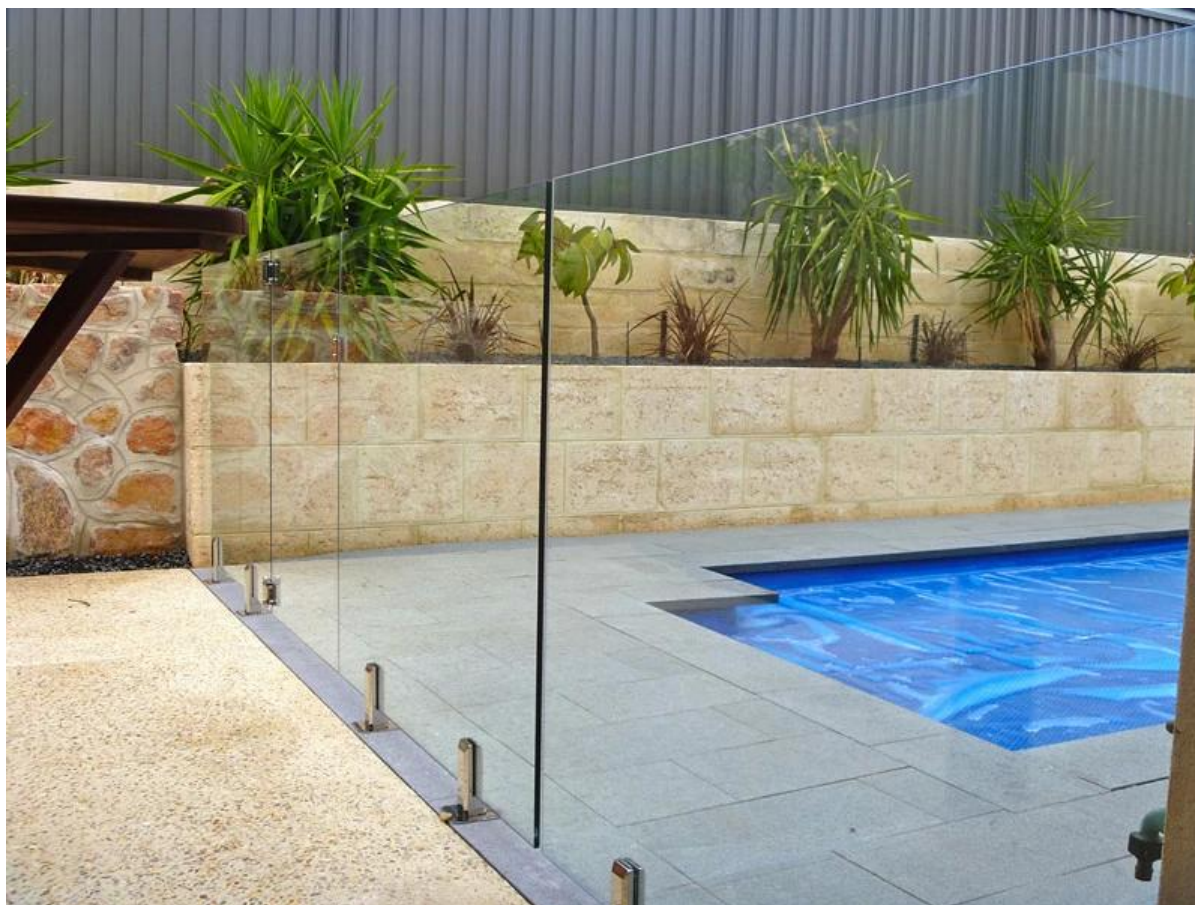

rubinetti in acciaio inox per piscina vetro schermo

1. rubinetti in acciaio inox per piscina vetro schermo specificazione,

1. Materiale: Acciaio inox 316 / duplex 2205.
2. Finitura: satinato o lucidato a specchio.
3. Per lo spessore del vetro: 8-13.52mm.
4. Modello n SBM: base quadrata piatto rubinetto.

3. rubinetti in acciaio inox per piscina vetro schermo foto del progetto,

4. 4 tipi acciaio inossidabile rubinetti vetro senza cornice ringhiera.

[javascript: void \(0\); / * * 1.469.170,060949 millions /](#)