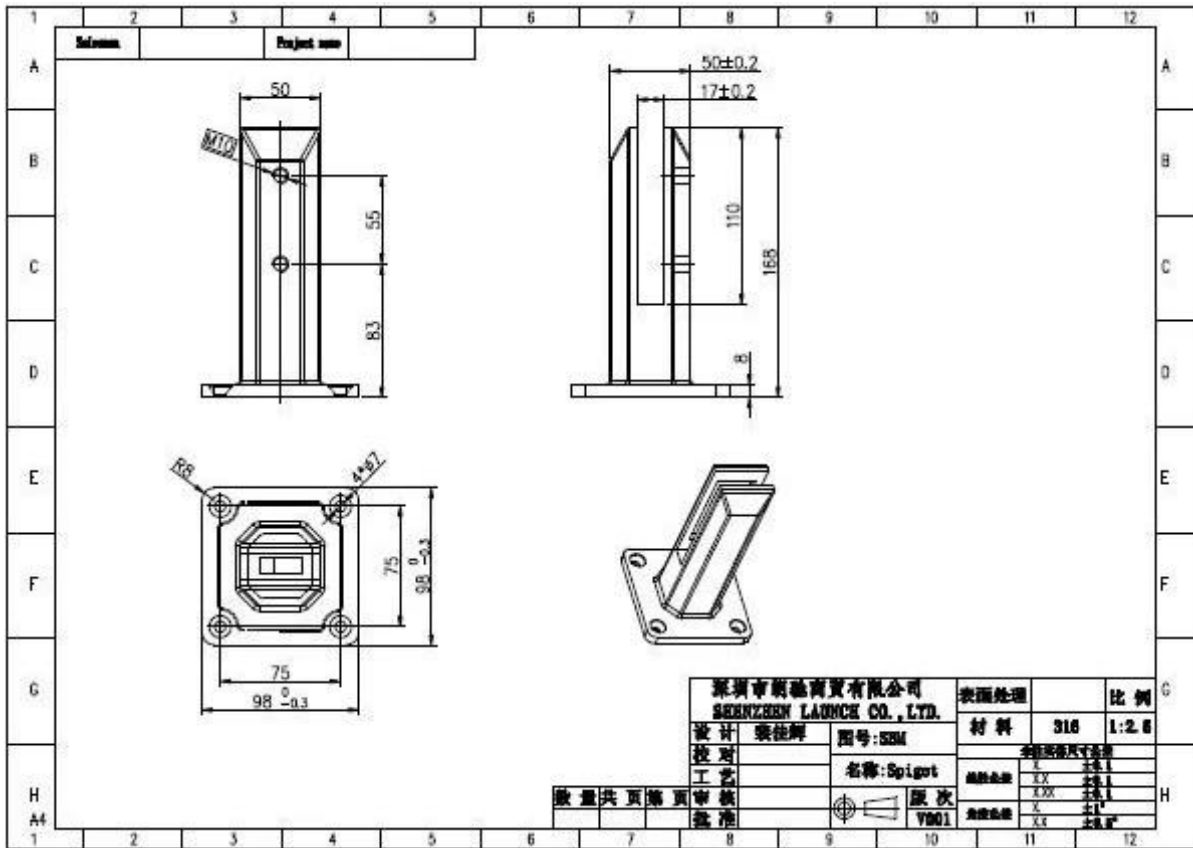

深圳市新融商贸有限公司 SENZHEN LAUNCH CO., LTD.			表面处理	比例
设计	张佳辉	图号: SBM	材料	316 1:2.5
校对		名称: Spigot	表面处理	
工艺		版次	材料	
数量	共 页	审核	数量	
	第 页	批准	数量	
			数量	

2. rubinetti in acciaio inox per piscina vetro schermo fotografie,