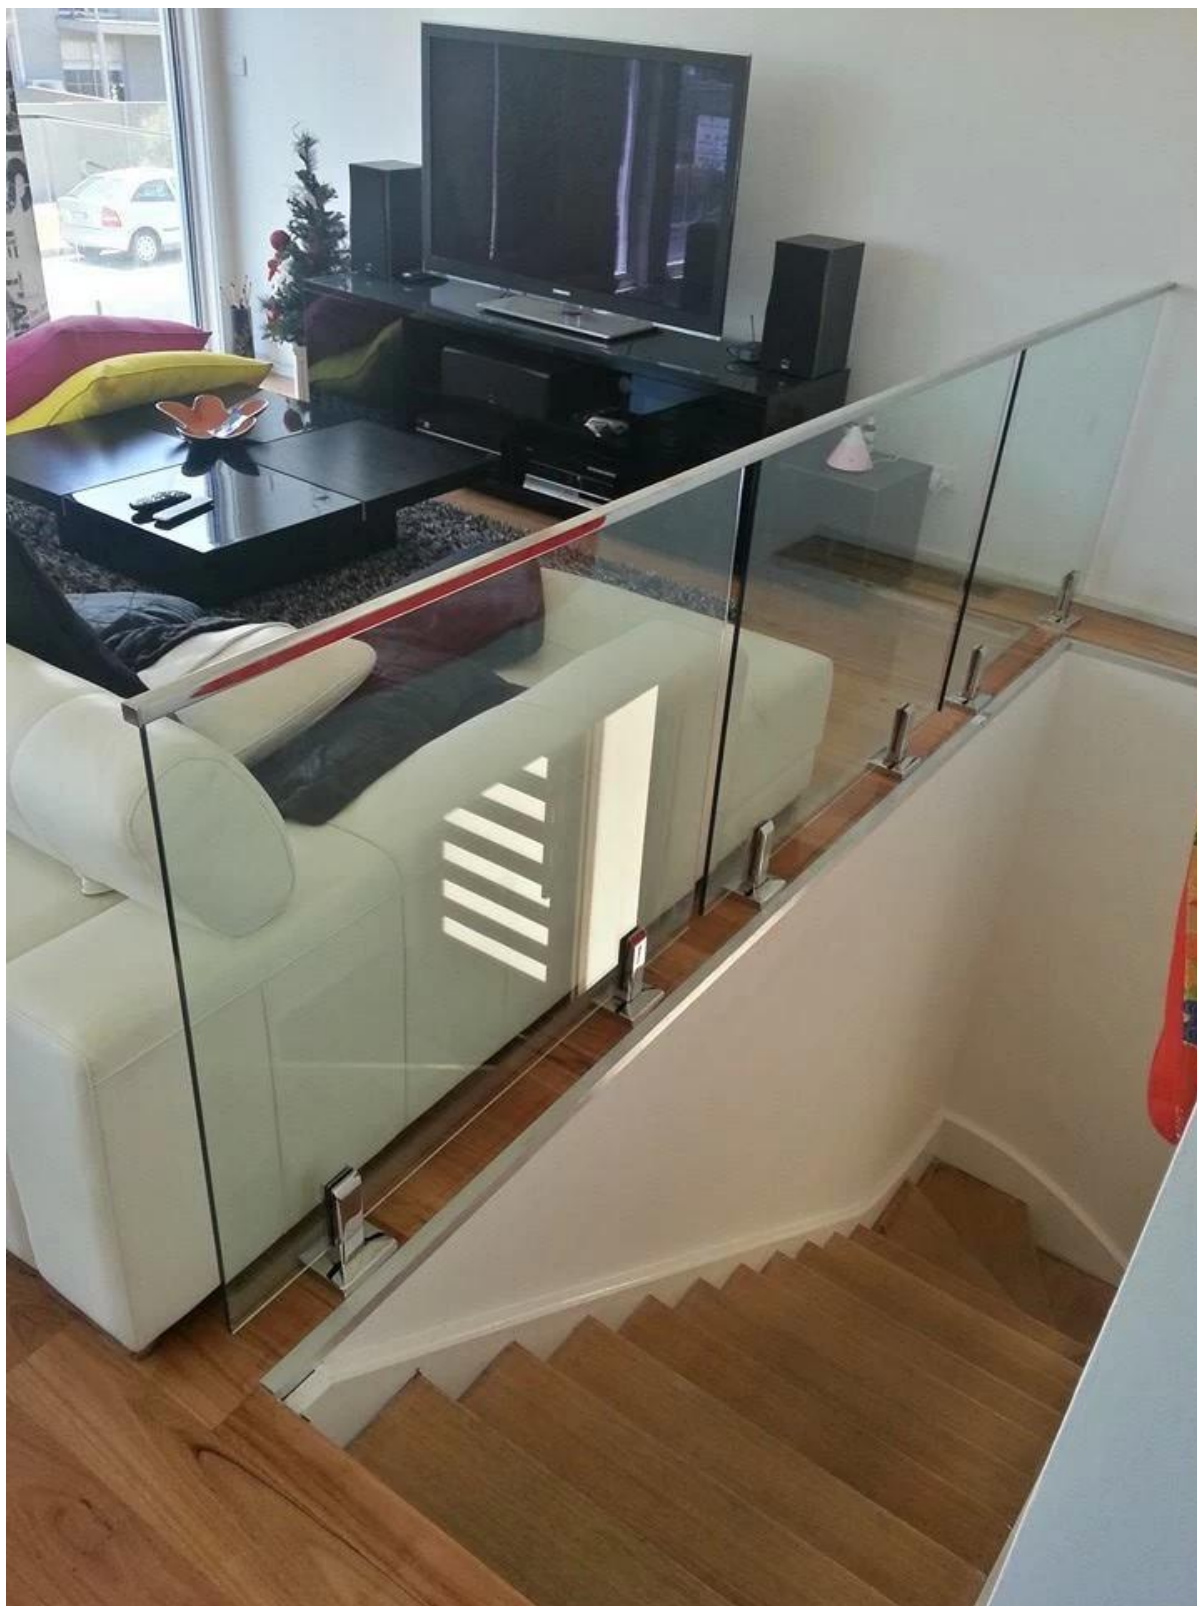

Mini guida superiore in acciaio inox è in esecuzione sulla parte superiore di vetro schermo. Può essere utilizzato per stabilizzare la recinzione di vetro intero.

Abbiamo 2 modelli di mini guida superiore opzionale, rotondo forma e forma quadrata.

Piazza guida superiore 25 * 20mm, scanalatura 14 * 14mm, 5,8 metro per lunghezza.

Dettagli dei prodotti

KEBIL 科比奥®

Foto del progetto

Certificazione

ISO
9001:2008
REGISTERED

Shenzhen Launch Co.,Ltd

www.launch-china.cn