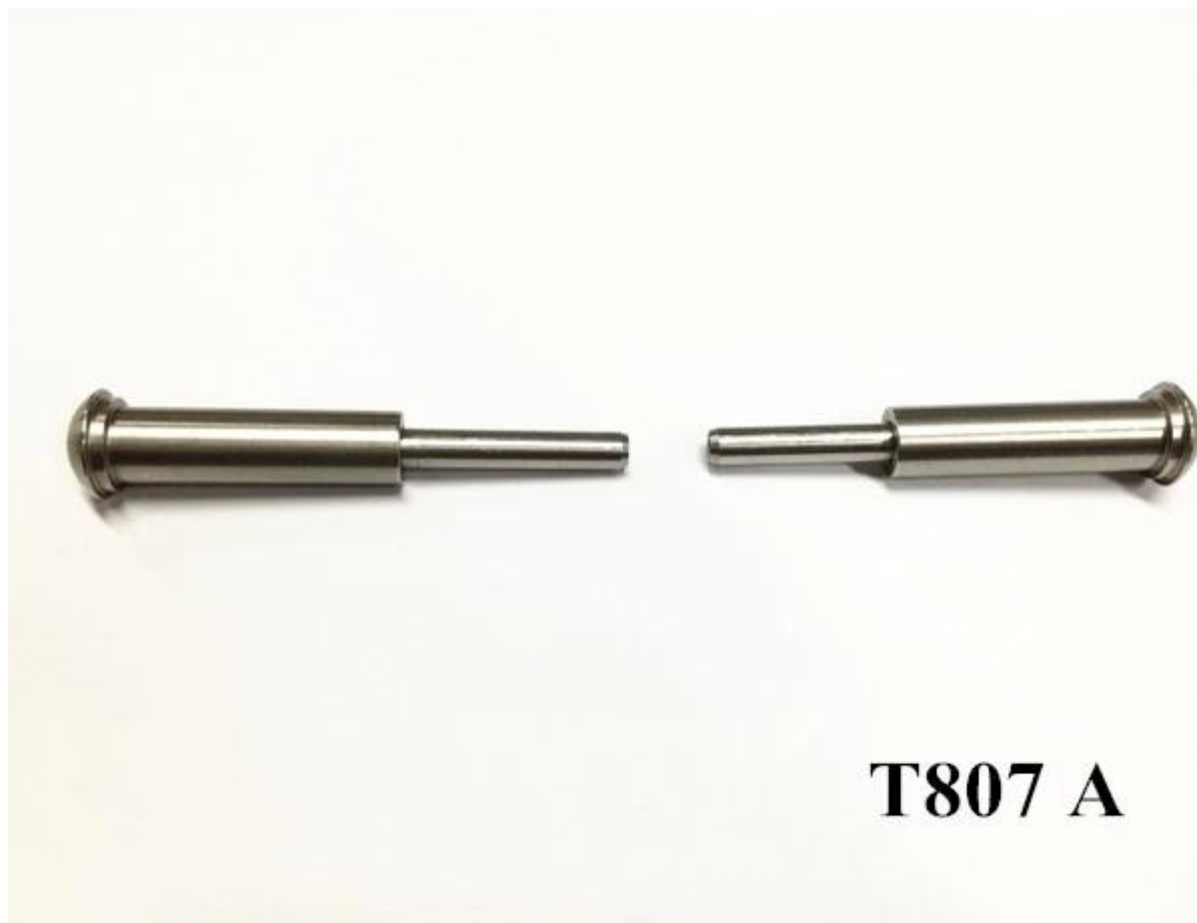

acciaio ringhiera cavo di scala in acciaio con corrimano in legno

IO . [acciaio inox posta cavo ringhiera](#)

- 316 in acciaio inox

finitura -brushed

- 50x50mm cavo piazza ringhiera posta

- Altezza: normalmente 36 pollici ad alta

abbiamo diversi tipi di raccordi di cavi in acciaio inox per il fissaggio dei cavi

# Modello T803

**T803**

#model T804

**T804**

# Modello di T807A

**T807 A**

le foto di installazione di ringhiere in cavo in acciaio inossidabile, parte superiore può essere in legno corrimano.