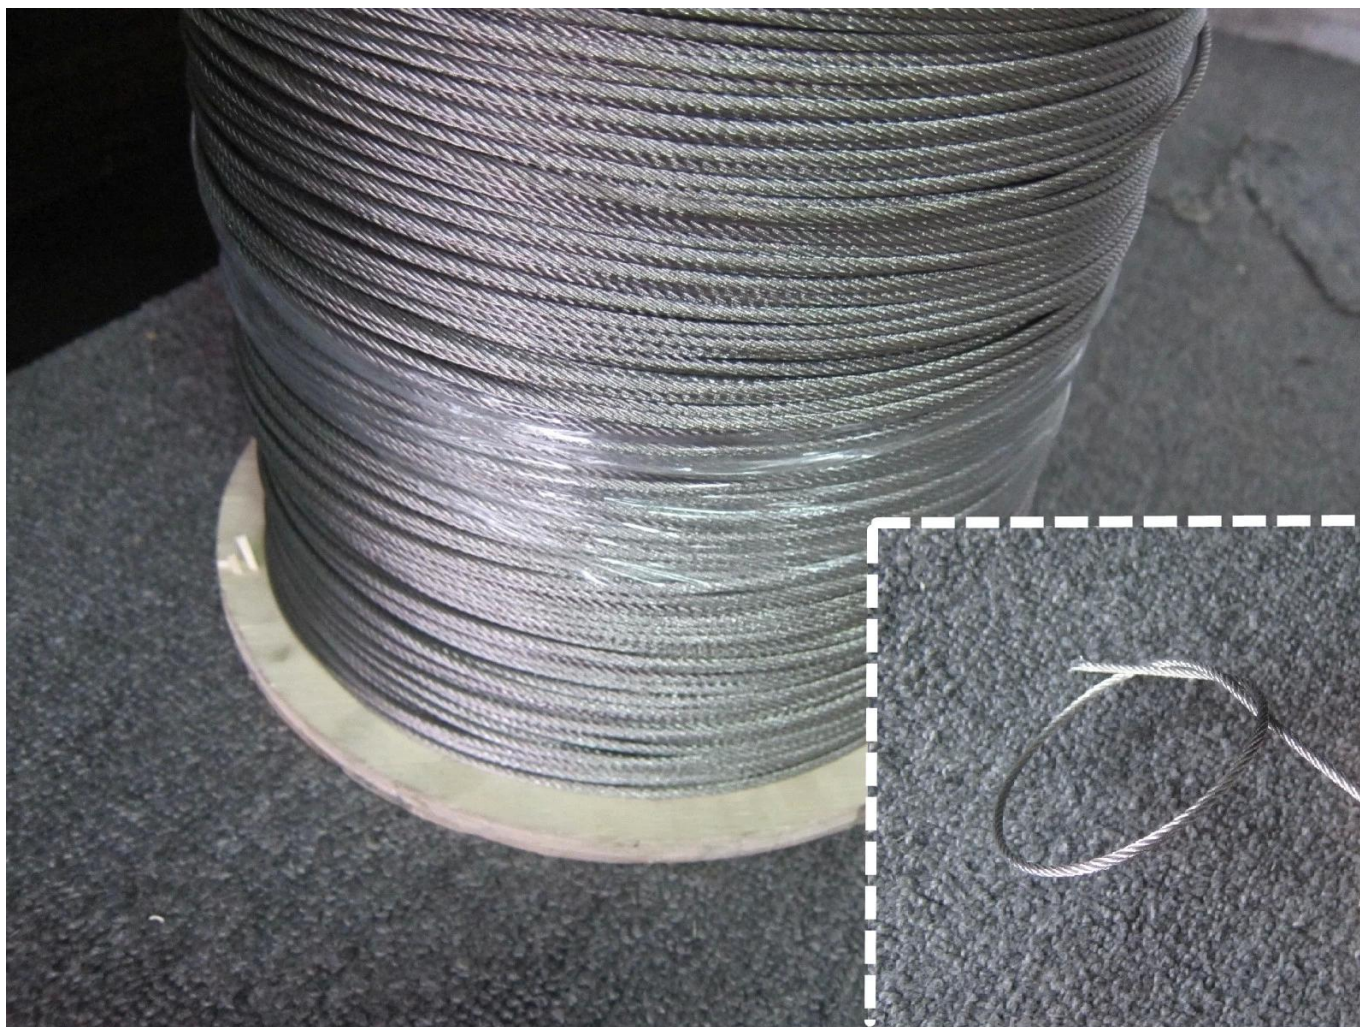

acciaio inox scale ringhiera cavo

bal rotondaringhiera cavo ustrade

acciaio inox 316

raso o MIRRo

misura del perno: 50,8 millimetri di diametro

Dimensioni corrimano: 50,8 millimetri di diametro

cab balastra piazzaLe ringhiera

acciaio inox 316

raso o specchio

misura del perno: 50 * 50mm
Dimensioni corrimano: 50 * 25mm

Cavo tenditore raccordo

KEBIL 科比奥®

cavo filo

[FEFF a contattarmi se siete interessati.](#)

Email: sales03@launch-china.cn