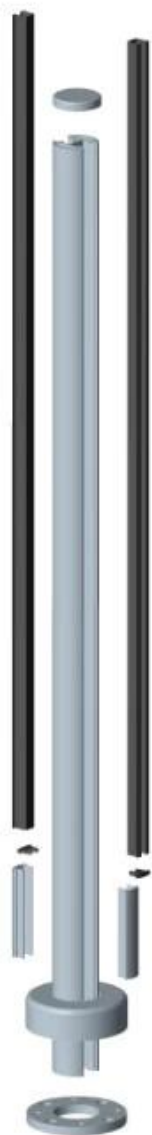

1100 millimetri alta [terrazzo in alluminio ringhiera posta in vetro](#) , Con piastra di base per il montaggio superficiale, o montare lato della staffa per il montaggio a lato

[montaggio superficiale ringhiere di alluminio](#)

Altezza da base per corrimano	1100 millimetri altezza standard
finire	rivestimento d'argento in polvere (o nero, grigio)
piastra di base	saldato di inviare
raccordi	copertura di base, seduta in materiale plastico, il canale di plastica, supporto Toop corrimano
Tempi di consegna	4 settimane

[lato monte ringhiere di alluminio](#)

Altezza dalla superficie al corrimano	1.100 millimetri
finire	verniciatura a polvere (grigio nero, bianco ecc.)
MOQ	20 metri
porto di mare	Shenzhen

alluminio sezioni ringhiera postali.

- posta a senso unico
- 2 modo posta a 180 gradi
- 2 vie postale 135 gradi
- 2 modo posta a 90 gradi

Qui di seguito è photo montaggio di [Messaggi ringhiera in alluminio](#) .con Tappo sopra, può anche essere con tubo corrimano sopra.