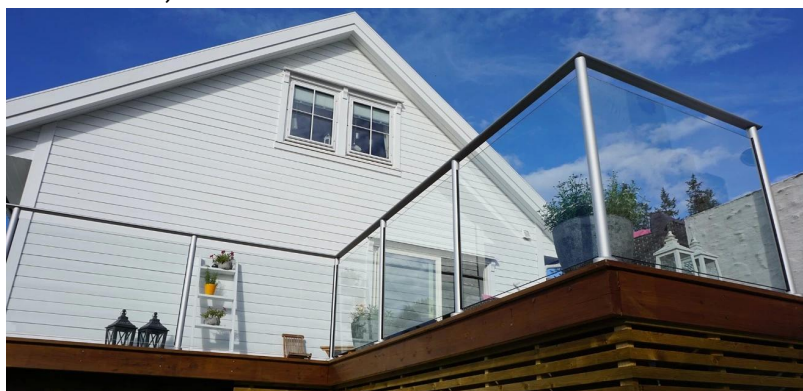

1100 millimetri alta [terrazzo in alluminio ringhiera posta in vetro](#) , Con piastra di base per il montaggio superficiale, o montare lato della staffa per il montaggio a lato

[montaggio superficiale ringhiere di alluminio](#)

- posta a senso unico
- 2 modo posta a 180 gradi
- 2 vie postale 135 gradi
- 2 modo posta a 90 gradi

Qui di seguito è photo montaggio di [Messaggi ringhiera in alluminio](#) .con Tappo sopra, può anche essere con tubo corrimano sopra.

le foto di installazione di ringhiere di alluminio

sul balcone

intorno piscina

sul terrazzo, con corrimano in cima

Se si dispone di progetti ringhiera per informazioni su prezzi, sentitevi liberi di inviare la domanda a sales01@launch-china.cn o chiamare me a 86-755-86037559 o può raggiungere il mio MOB 86-13590273543