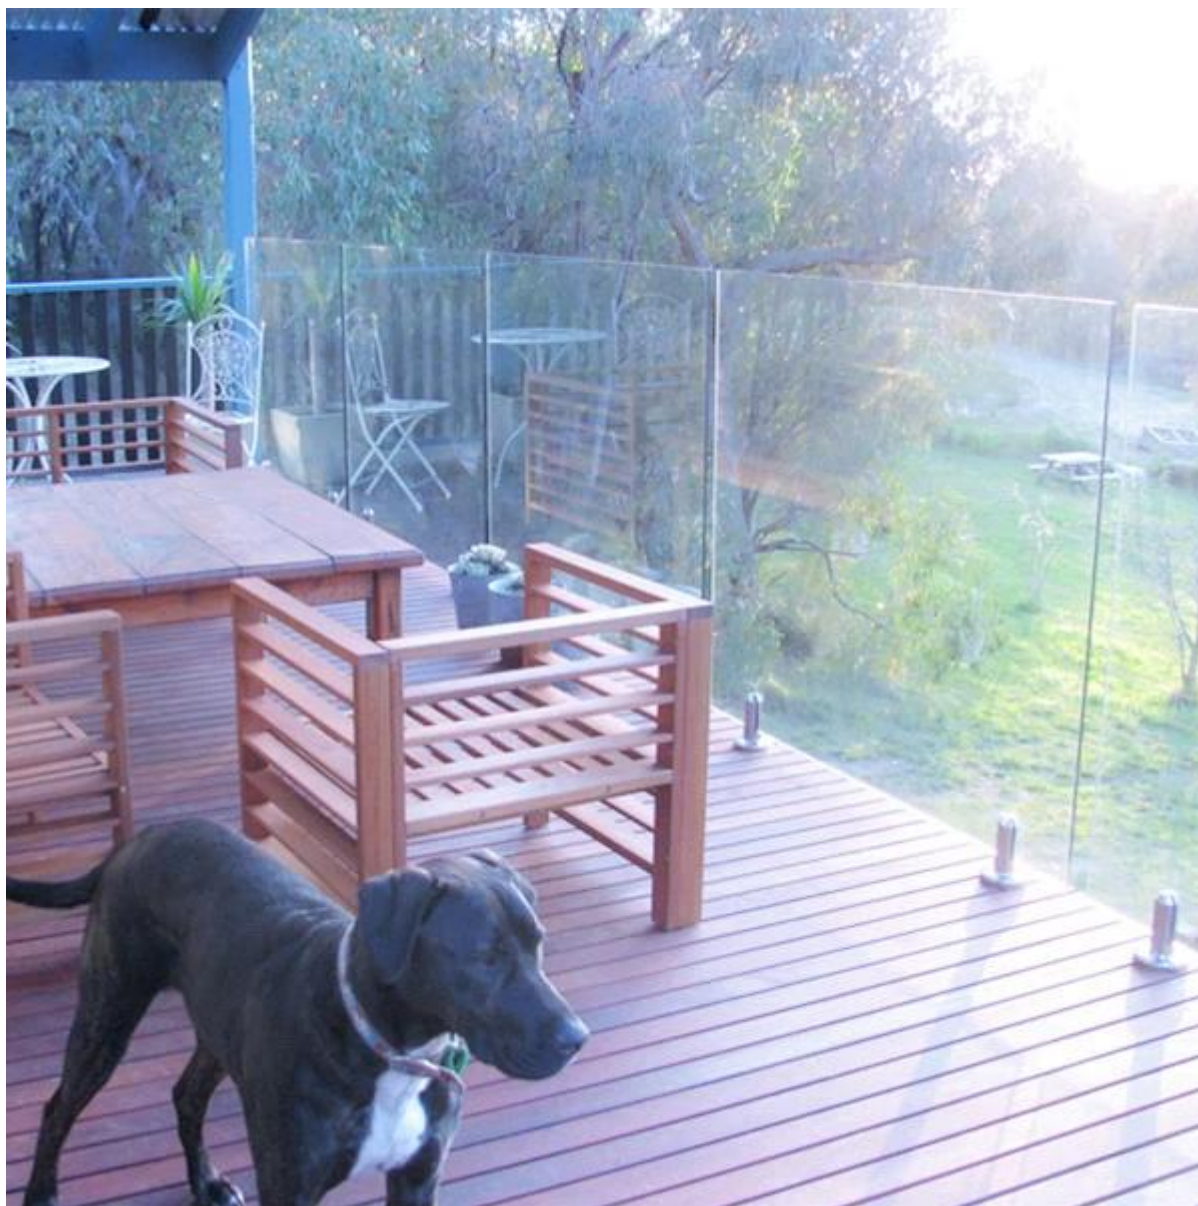

Design Ringhiera in vetro offre viste chiare e luminose, nonché la protezione per il vostro balcone. Il post ringhiera in acciaio inox rende l'intero sistema di ringhiere molto più forte, sembra anche un lavoro di qualità molto!

**Ringhiera in acciaio inox posto :**

Alberino End (andata): utilizzato alla fine del sistema di ringhiere come chiusura

Montante centrale (2 vie 180 gradi): Utilizzato nel bel mezzo del sistema di ringhiere per il collegamento

LCH-107

Paletto d'angolo (2 vie 90 gradi): Usato in un angolo del sistema di ringhiere per il collegamento

**Vetro temperato :**

**Offriamo anche 8mm-12 millimetri trasparente o in vetro temperato colorato. Vetro con angolo R e bordi lucidati.**

## Glass gate panels with hinge

Oltre ringhiera in acciaio inox balcone, abbiamo anche altri sistemi del balcone di vetro per la vostra selezione:

Frameless balcone di vetro con zipolo di vetro:

Frameless balcone di vetro con staffa stallo: