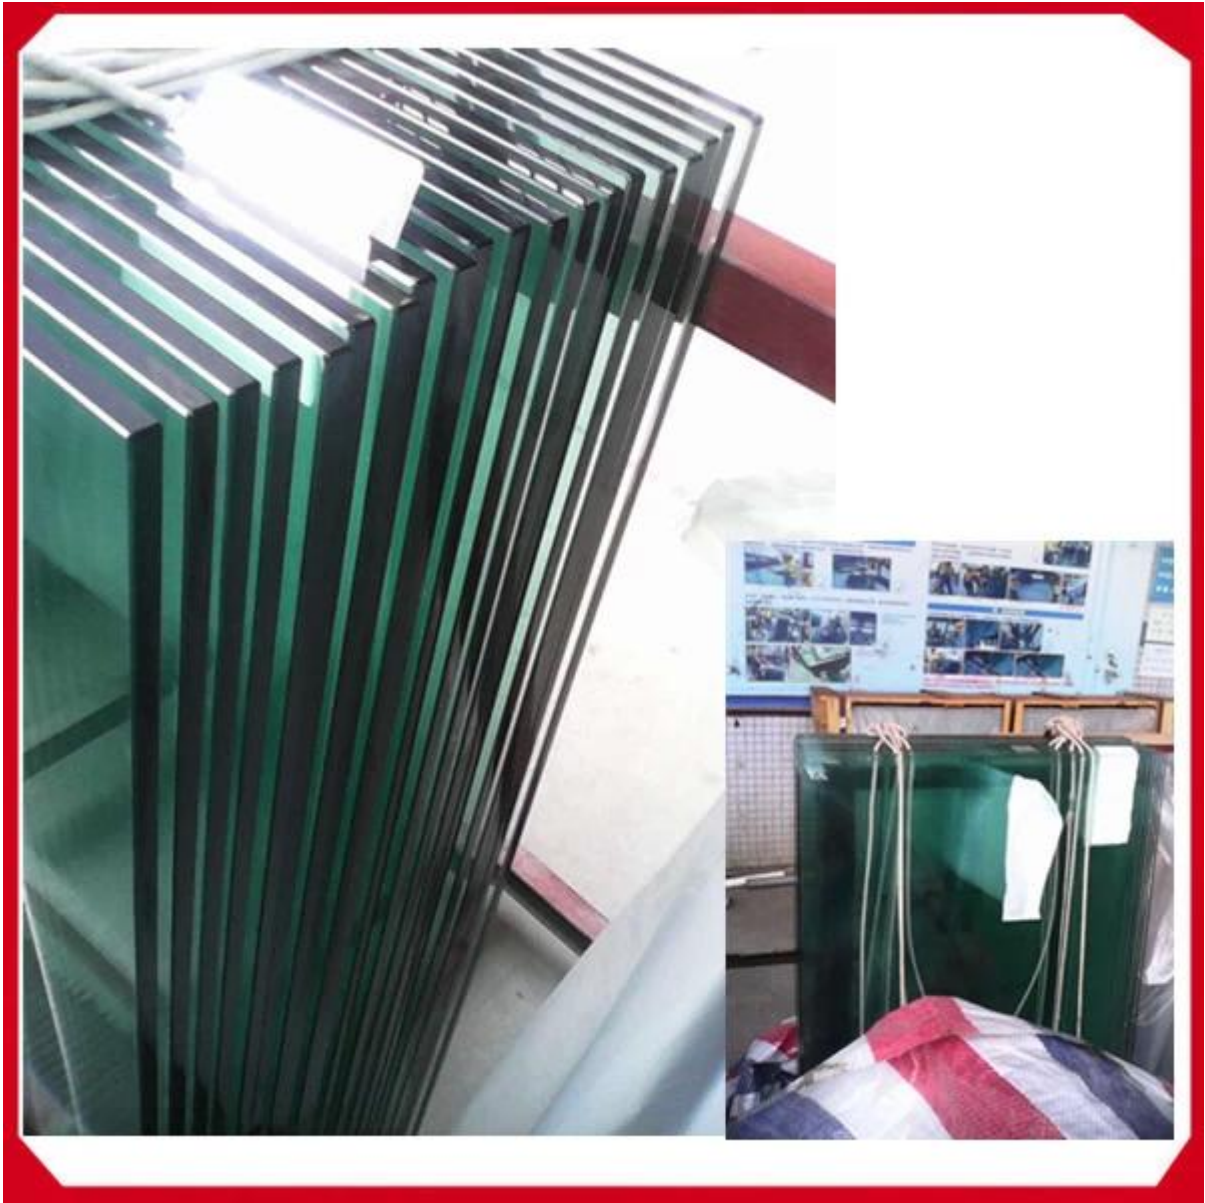

**Ringhiera in acciaio inox posto :**

Alberino End (andata): utilizzato alla fine del sistema di ringhiere come chiusura

Montante centrale (2 vie 180 gradi): Utilizzato nel bel mezzo del sistema di ringhiere per il collegamento

LCH-107

Paletto d'angolo (2 vie 90 gradi): Usato in un angolo del sistema di ringhiere per il collegamento

**Vetro temperato :**

**Offriamo anche 8mm-12 millimetri trasparente o in vetro temperato colorato. Vetro con angolo R e bordi lucidati.**

## Glass gate panels with hinge

Oltre ringhiera in acciaio inox balcone, abbiamo anche altri sistemi del balcone di vetro per la vostra selezione:

Frameless balcone di vetro con zipolo di vetro:

Frameless balcone di vetro con staffa stallo: