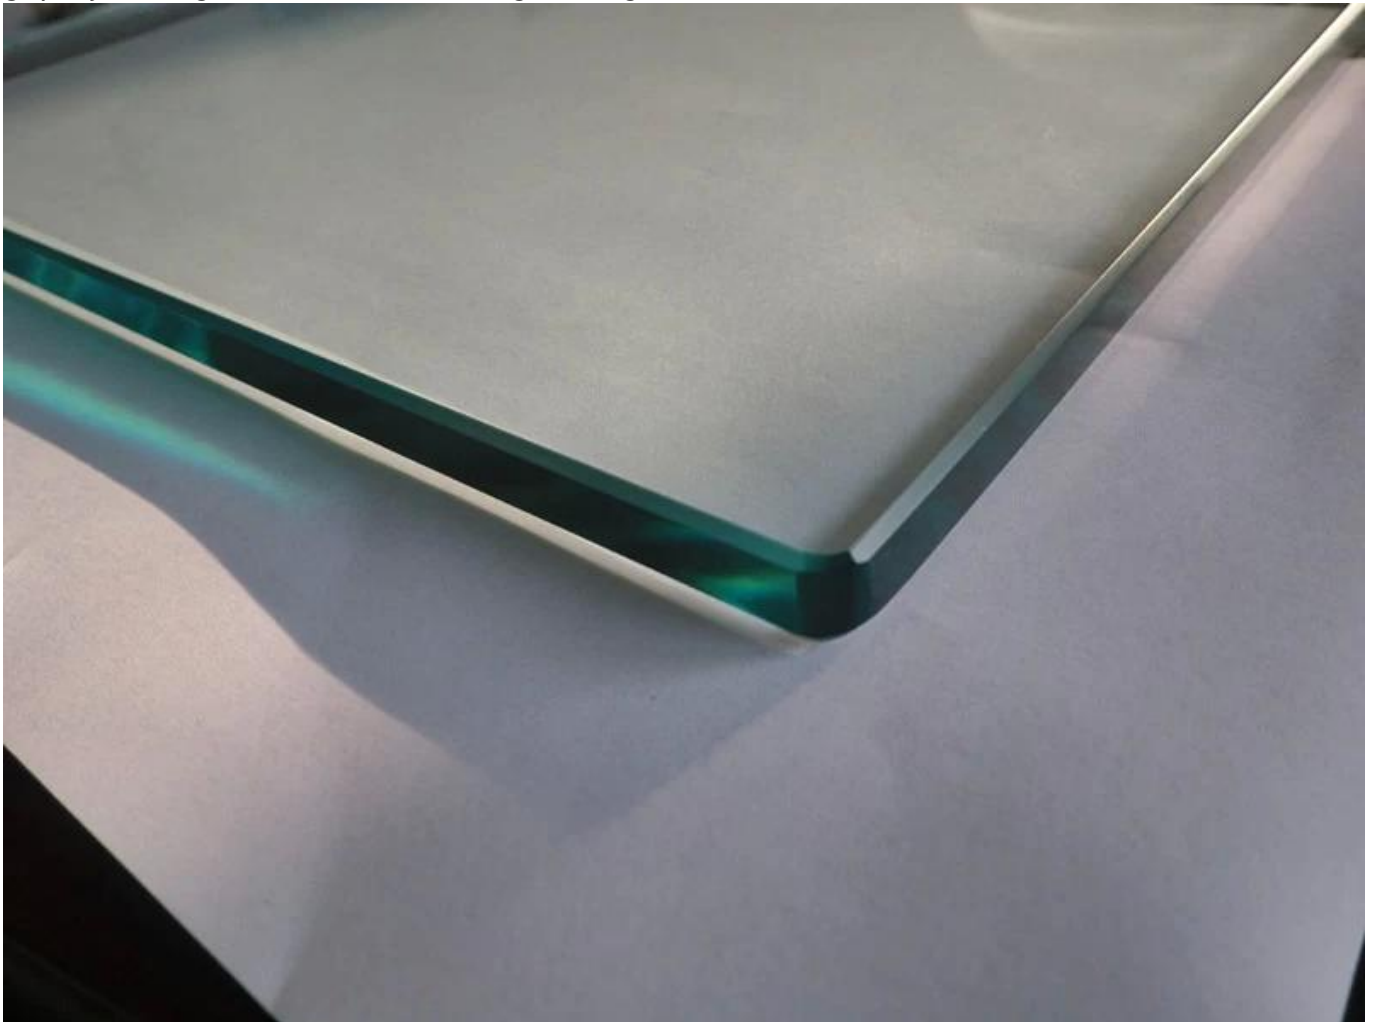

1/2 "gehard glazen balustrade met RVS 316 kwaliteit glazen spie (RBM)

Gedetailleerde informatie:

- 1.glass dikte: 1/2 "dikte
- 2.clear gehard glas en gelaagd gehard glas met gepolijste randen zijn beschikbaar
- 3.stainelss staal 316 kwaliteit glazen spie om het glas te houden
- 4.Easily te installeren
- 5.Beautiful uitzicht en doe-het-ontwerp
- 6.Low maintenance kosten

Stuur ons dan de tekening van uw glazen hek, balkon en we kunnen kijken op de kwantiteit en de dimensie van glas en dienovereenkomstig spie.

gepolijst veiligheid hoek rand voor gehard glas

tekening van glas spigot