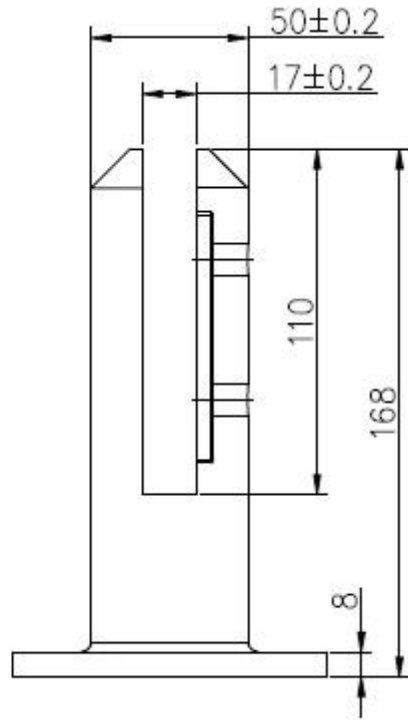

1/2 "gehard glazen balustrade met RVS 316 kwaliteit glazen spie (RBM)

Gedetailleerde informatie:

- 1.glass dikte: 1/2 "dikte
- 2.clear gehard glas en gelaagd gehard glas met gepolijste randen zijn beschikbaar
- 3.stainelss staal 316 kwaliteit glazen spie om het glas te houden
- 4.Easily te installeren
- 5.Beautiful uitzicht en doe-het-ontwerp
- 6.Low maintenance kosten

Stuur ons dan de tekening van uw glazen hek, balkon en we kunnen kijken op de kwantiteit en de dimensie van glas en dienovereenkomstig spie.

gepolijst veiligheid hoek rand voor gehard glas

tekening van glas spigot