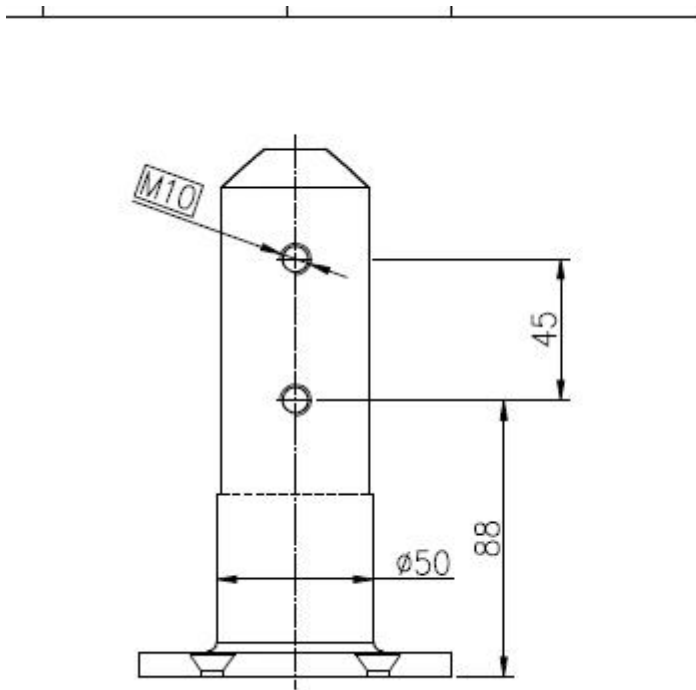

1/2 "gehard glazen balustrade met RVS 316 kwaliteit glazen spie (RBM)

Gedetailleerde informatie:

- 1.glass dikte: 1/2 "dikte
- 2.clear gehard glas en gelaagd gehard glas met gepolijste randen zijn beschikbaar
- 3.stainelss staal 316 kwaliteit glazen spie om het glas te houden
- 4.Easily te installeren
- 5.Beautiful uitzicht en doe-het-ontwerp
- 6.Low maintenance kosten

Stuur ons dan de tekening van uw glazen hek, balkon en we kunnen kijken op de kwantiteit en de dimensie van glas en dienovereenkomstig spie.

gepolijst veiligheid hoek rand voor gehard glas

tekening van glas spigot