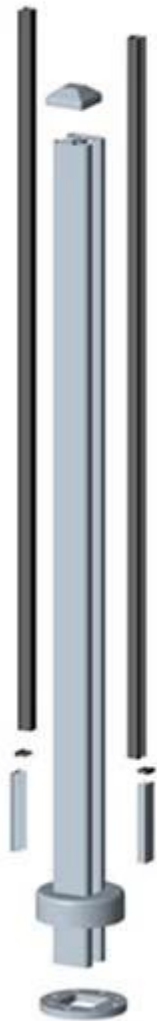

We hebben 8 modellen van het optionele vierkante of ronde one way post, vierkant of ronde 2-wegs 180 graden spin 2-weg 90 graden, vierkant of ronde 2-weg 135 graden.

De aluminium postdia 50 mm, dikte: 3 mm, 1265 mm hoog, of uw aanvraag.

Rond Type:

KEBIL 科比奥®

Round 1 way

**Round 2 way
180 degree**

**Round 2 way
135 degree**

**Round 2 way
90 degree**

Vierkant Type:

Square 1 way

**Square 2 way
180 degree**

**Square 2 way
135 degree**

**Square 2 way
90 degree**

Projectfoto's:

Heb je een offerte nodig of vraag het dan alstublieft een bericht achter.

Of neem contact op met de onderstaande informatie. Ik kom zo graag terug!