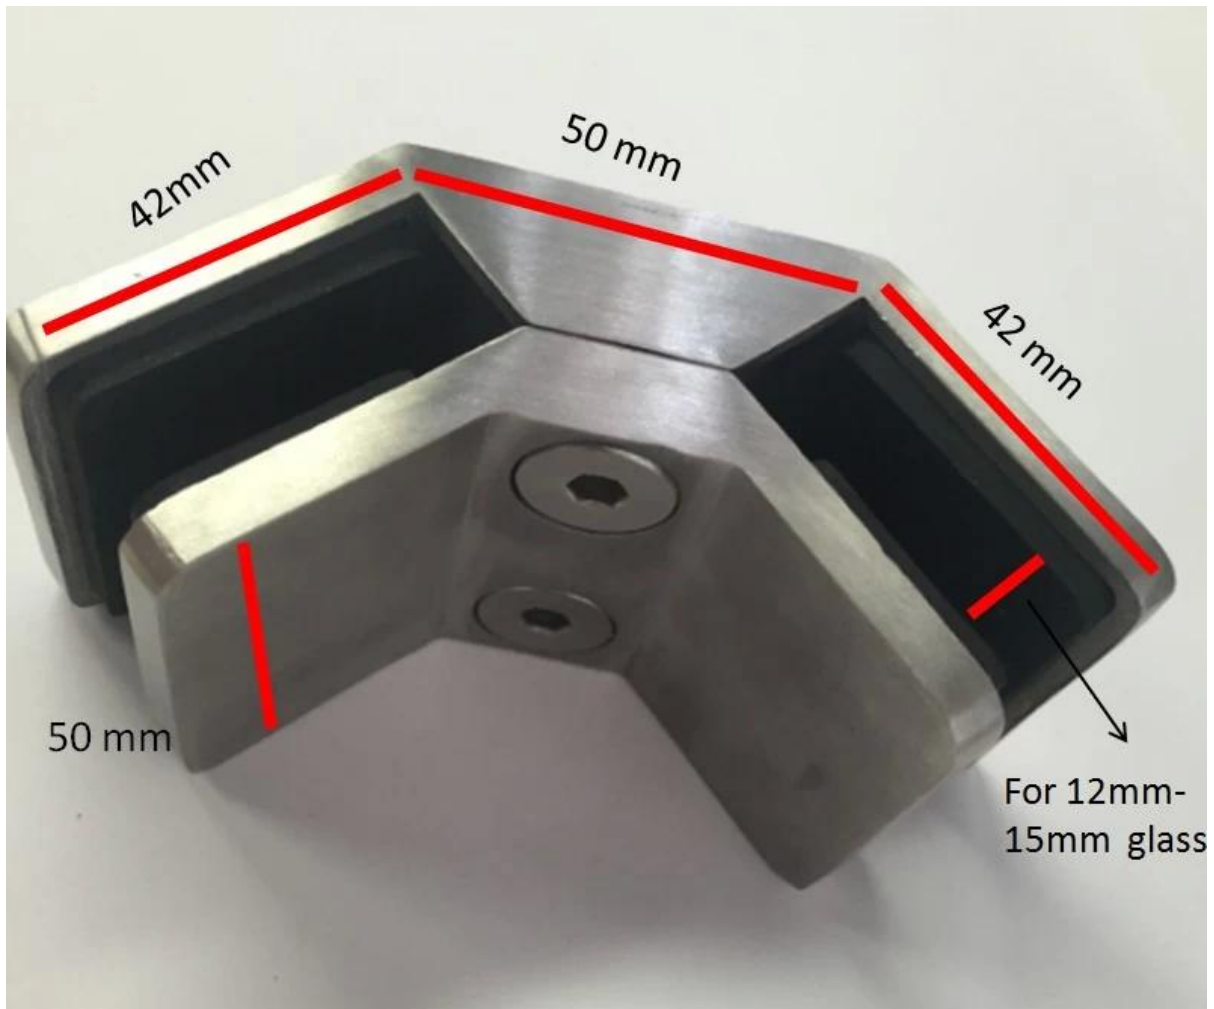

[roestvrij staal glas klem voor 12-15mm glas 90 graden](#) gebruikt op de hoek

-Functies voor [roestvrij staal glas klem voor 12-15mm glas](#)

1. 90 graden, op de hoek tussen 2 glazen panelen gebruikt
2. gemaakt door precision gieten
3. materiaal kan roestvast staal 304 of 316 worden
4. satijn of spiegel afwerking optioneel

-Foto 's [tainless staal glas klem voor 12-15mm glas 90 graden](#) zoals hieronder

Achteraanzicht. van 90 graden roestvrij staal glas klem

Onderaanzicht. van 90 graden roestvrij staal glas klem

zijaanzicht. van 90 graden roestvrij staal glas klem

-Afmetingen van roestvrij staal glas klem voor 12-15mm glas 90 graden

Neem gerust contact met ons op voor een offerte!