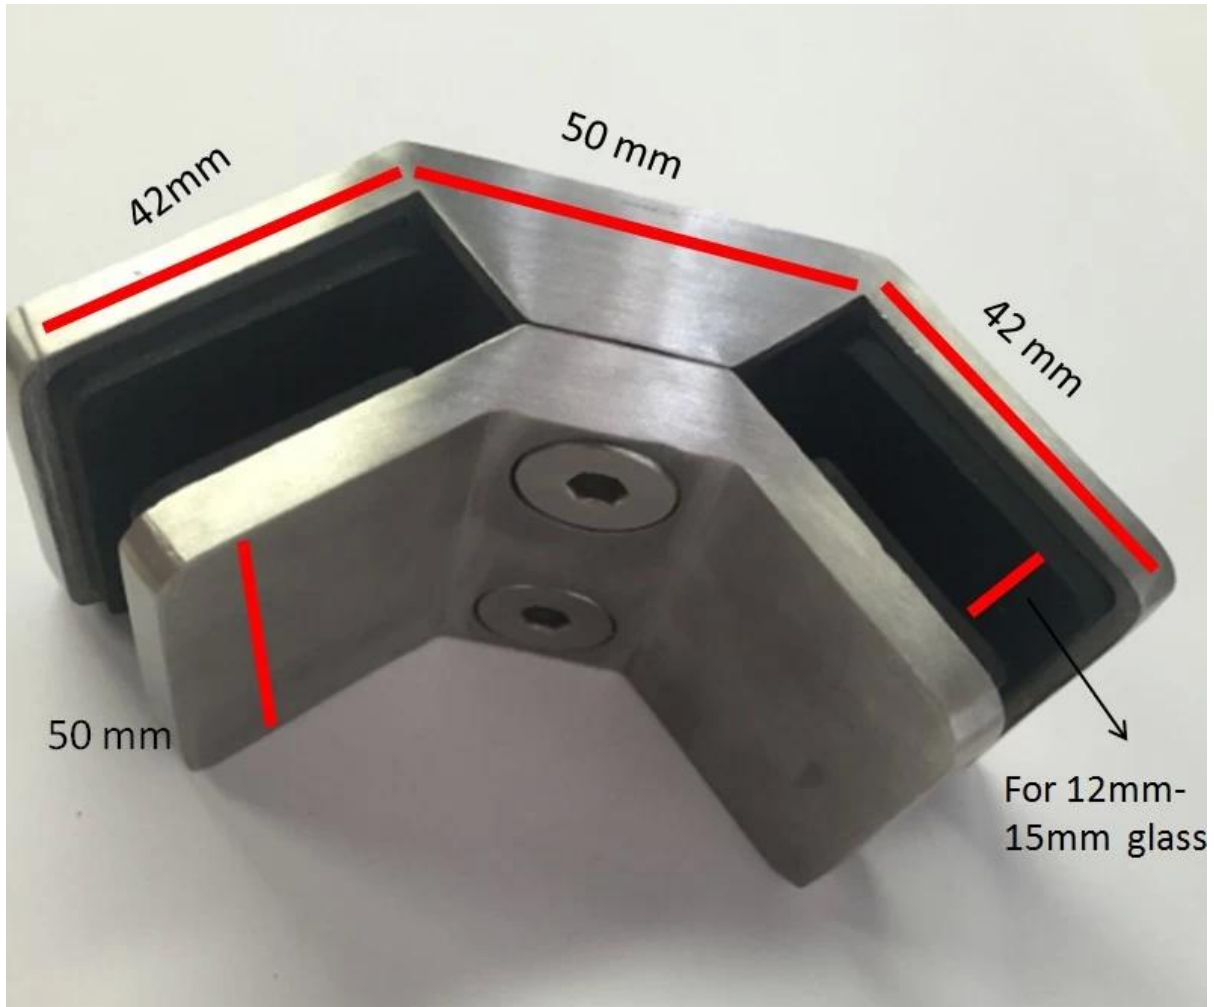

[12-15mm glas 90 graden glas klem RVS](#)(model #PV-90) gebruikt op de hoek

1. functies voor [12-15mm glas 90 graden glas klem RVS](#)

-Model # PV-90

-90 graad, op de hoek tussen 2 glazen panelen gebruikt

-gemaakt door precision gieten

-316 RVS

-afwerking geborsteld

-MOQ 10 PC's

2. foto's voor [12-15mm glas 90 graden glas klem RVS](#) zoals hieronder

Achteraanzicht. van 90 graden roestvrij staal glas klem

Onderaanzicht. van 90 graden roestvrij staal glas klem

zijaanzicht. van 90 graden roestvrij staal glas klem

3. dimensies van 12-15mm glas 90 graden glas klem roestvast staal

4. verpakking foto's voor 12-15mm glas 90 graden glas klem RVS

Andere modellen van glas klemmen.