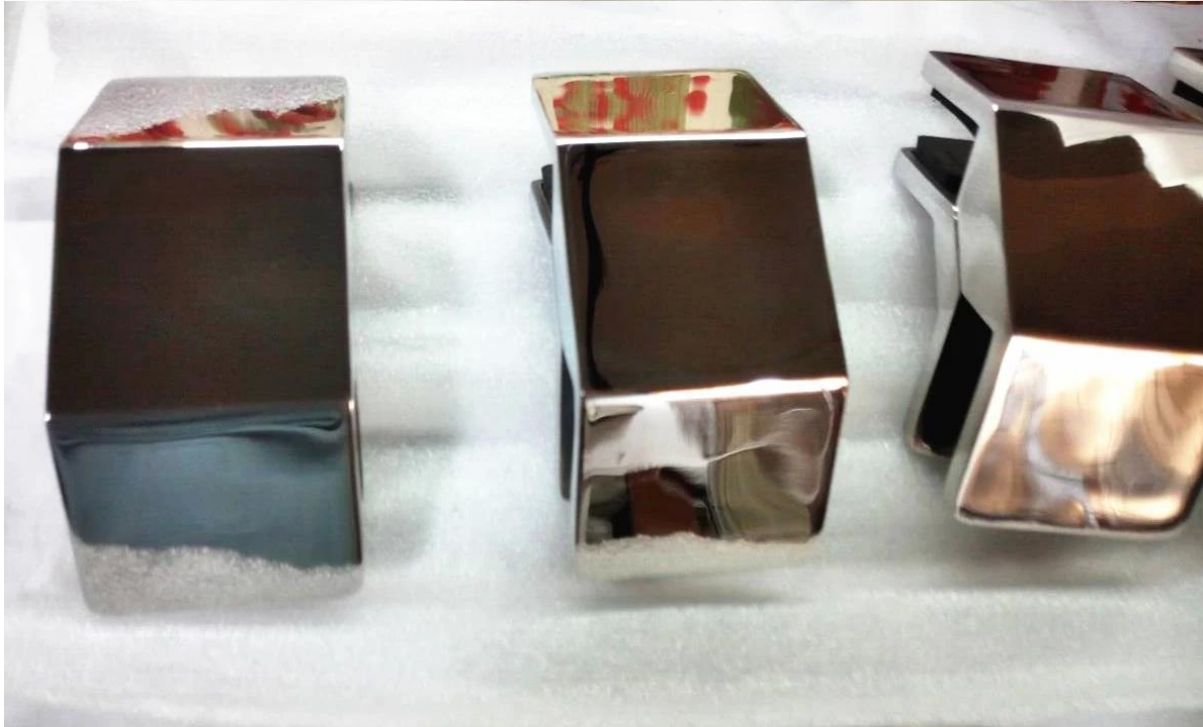

Andere modellen van glas klemmen.