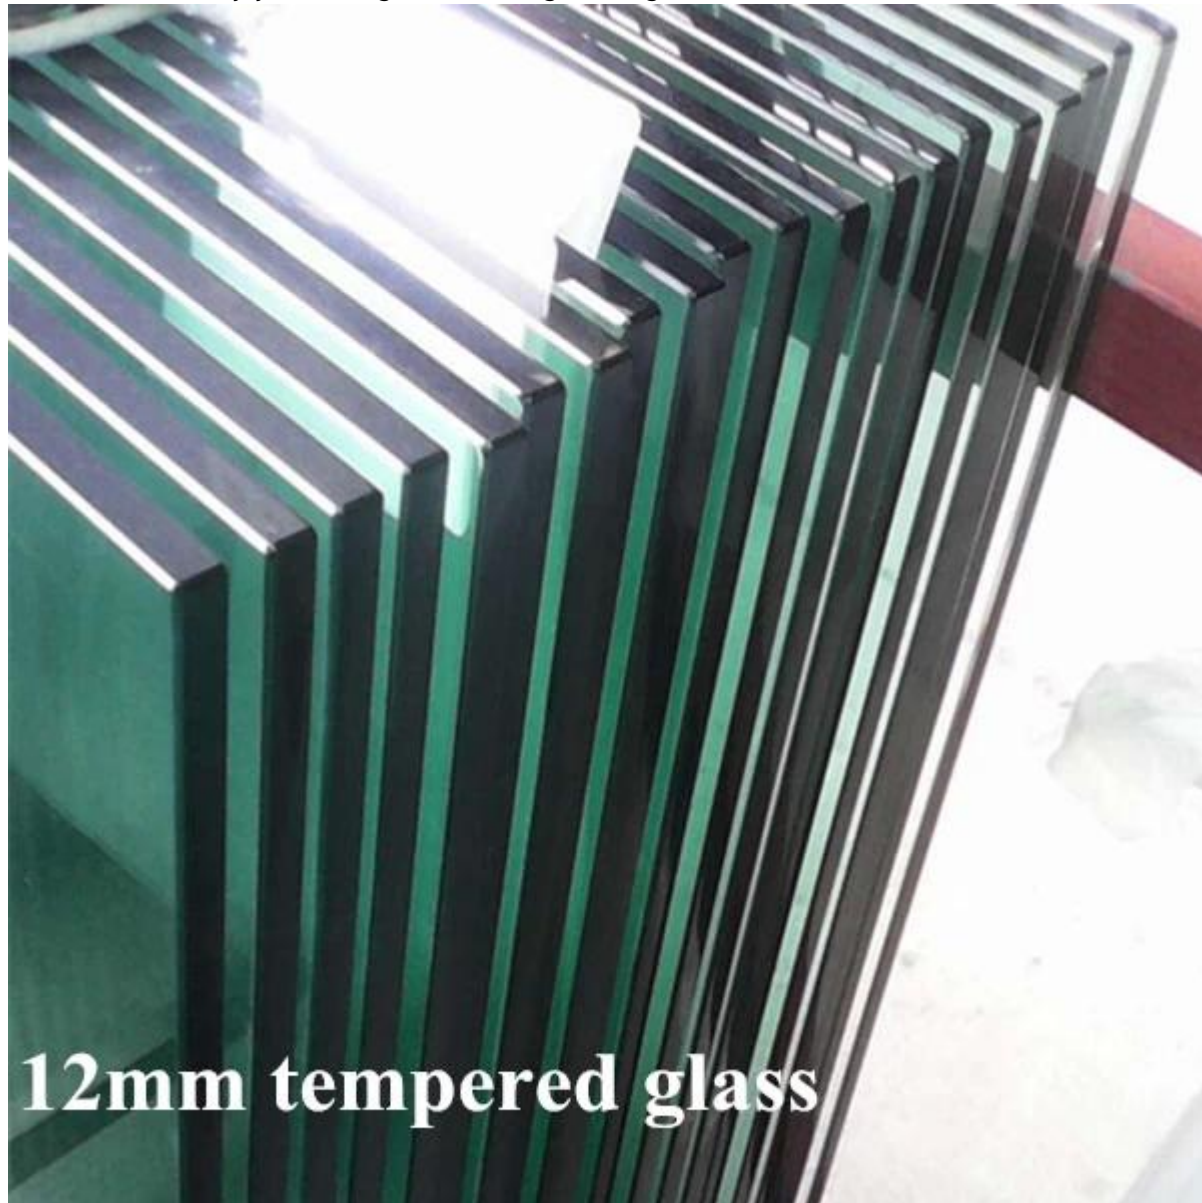

Wij bieden heldere gehard glas, **matglas** en gelaagd gehard glazen panelen.

Glasdikte varieert van 6 mm tot 19 mm als je per project, de breedte en de lengte op maat gesneden.

Mat gehard glas glazen panelen ar eusllay gebruikt voor glas zwembad hekwerk, glazen balkon hekwerk.

Neem hier een kijkje in ons gamma van gehard glas:

12mm tempered glass