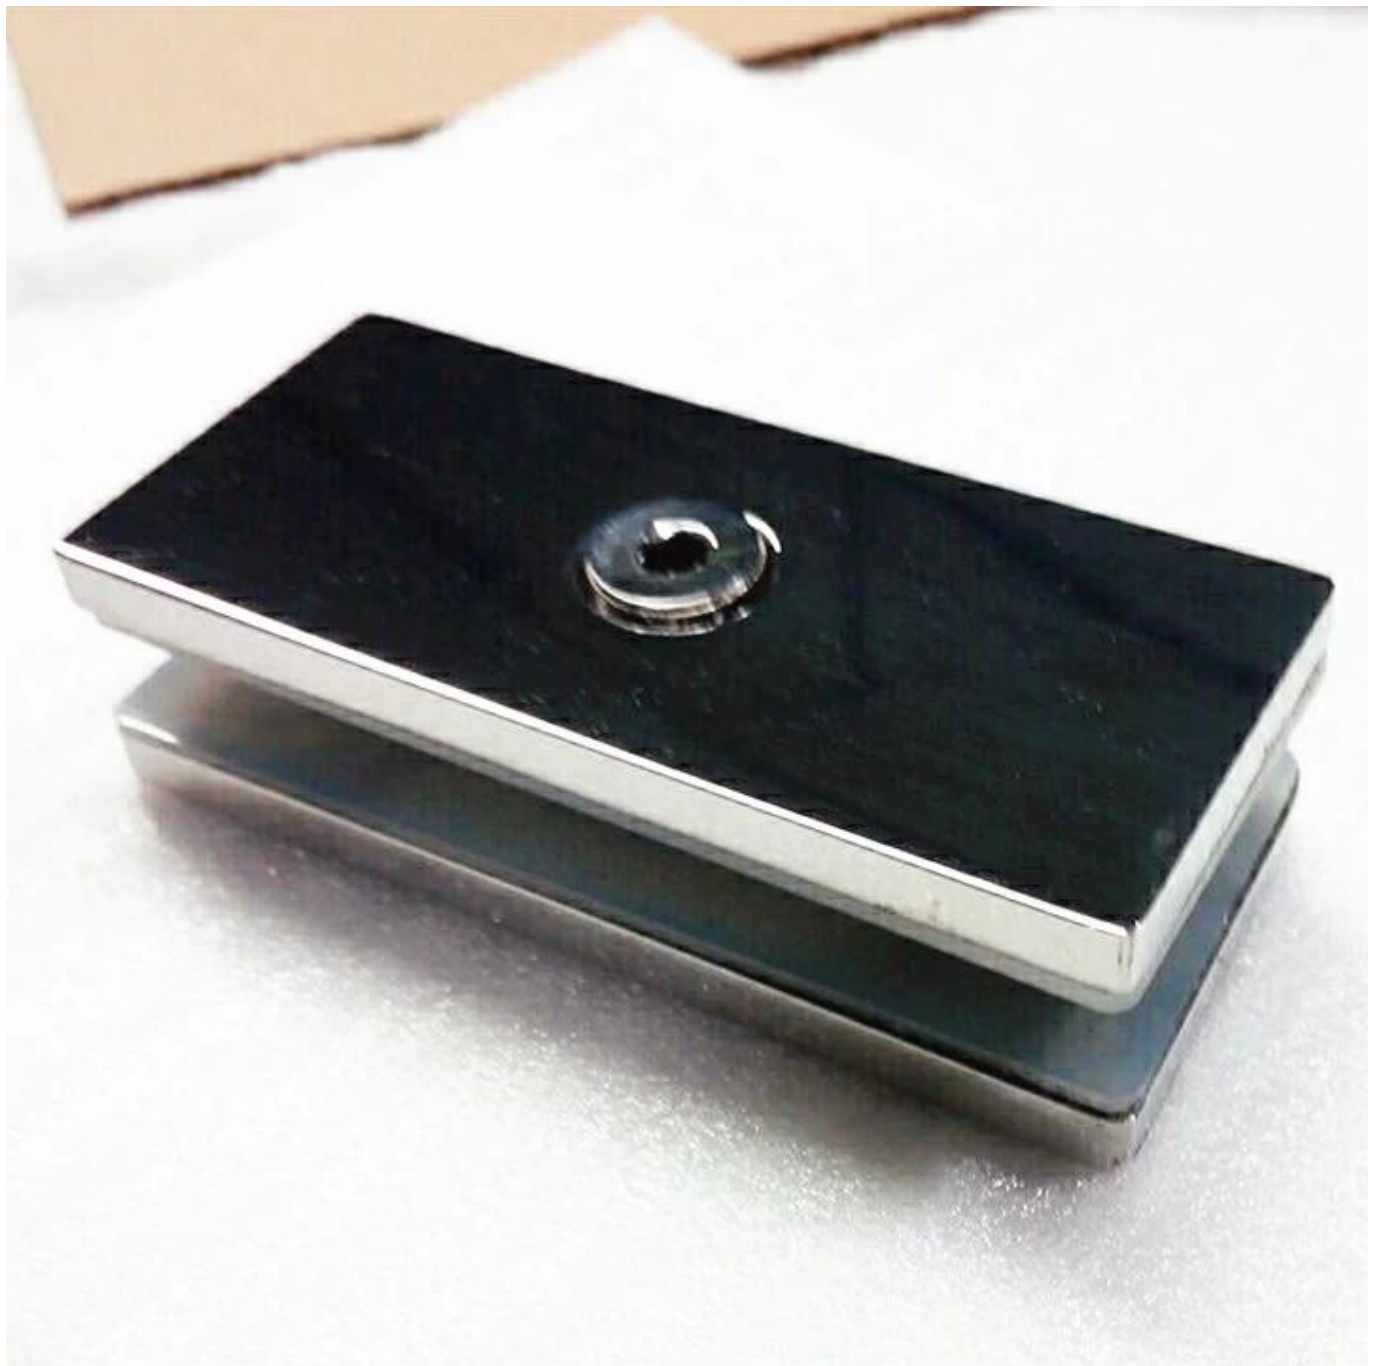

180 graden roestvrijstalen glazen connectorklemmen voor 12 mm glas voor frameeloos glas leuning gebruikt tussen 2 glas panelen .

# Info voor 180 mate glas connector klemmen

Materiaal	304/316 roestvrij staal
Af hebben	satijn, spiegel, zwart
Model #	BC-80 * 35 vierkante glasklem
Model #	BC-60 ronde glazen klem
Voor glasdikte	10-12 mm
Techniek	gemaakt door gieten / bewerken
MOQ	10 stuks
Toepassing	gebruikt tussen 2 glaspanelen voor glazen balustrades
Doorlooptijd	1-3 weken, afhankelijk van bestelhoeveelheid
Verpakking	1 stuk in een plastic zak, 100 stuks in een doos
certificaat	SGS
Kwaliteit	materieel testrapport verstrekt
Levering	Zeevracht of luchtvracht
Handelsvoorwaarden	EXW, FOB, CIF, CFR, DDP, DDU, DAP
Betalingstermijn	T / T (30/70); Paypal, Wesetrn Union
Bedrijfstype	Fabrikant
Hoe bestelling te plaatsen	Prijs bevestigd → Proforma-factuur voor aanbetaling → Storting ontvangen voor productie → klaar voor bestelling en saldo geregeld → levering regelen
Plaats van aflevering	SHENZHEN
Andere hardware beschikbaar	D type glasklemmen, hoek 90 graden glasklem etc.
Panelen van gehard glas	ook beschikbaar

# Foto's van vierkante glasklem BC-80 \* 35