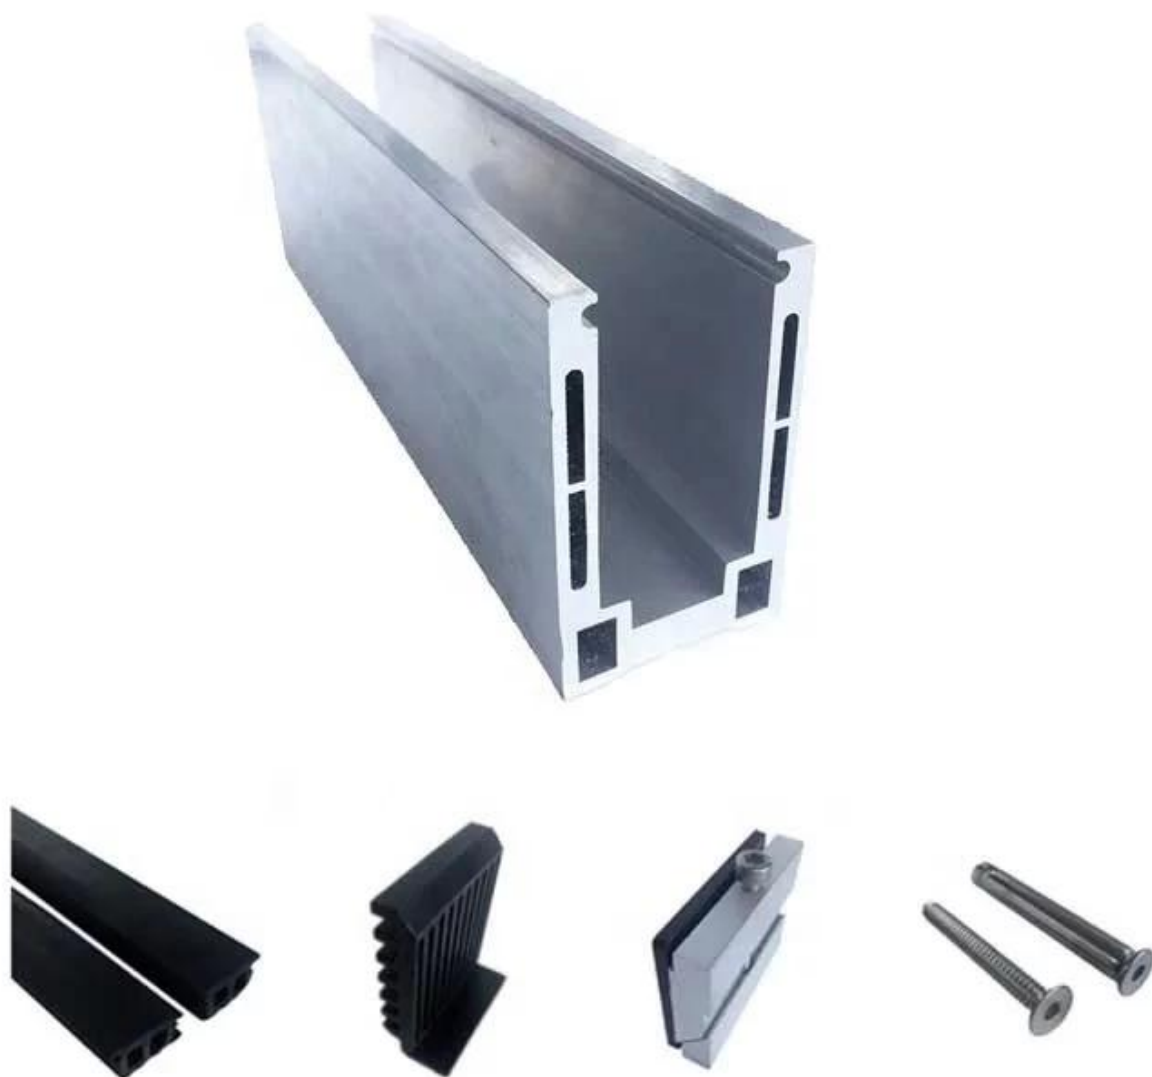

2020 Aluminium basisschoen Glazen reling Ontwerp Balkon Frameloos U-kanaal 12 mm tot 21,52 mm glazen balustrade

Aluminium U-kanaal profielspecificaties:

RAILING DEEL - KELDER	MATERIAAL	Afmetingen (mm)	OPPERVLAKTE GEËINDIGD	GESCHIKTE GLAZEN DIKTE (MM)
U-kanaal / U-profiel	Aluminium ALloy	102 * 62	Anodiseren / spuitverf	12-13,52
		102 * 67		8 + 1.52 + 8
		102 * 70,5		10 + 1.52 + 10
Binnensysteem & bout	3 of 4 meter per lengte			
bekleding	SUS 304 / SUS 316	102	Geborsteld / spiegelend	/
Rubber	Plastic	divers	Zwart	Allemaal

Beschikbaar Models:

LCH-A01 / A02: zonder / met bekleding voor gebruik met 20 mm tot 21,52 mm glas

LCH-A01

20 mm to 21.52 mm tempered glass

1 m aluminium groove contains the following accessories
(excluding glass)

LCH-A02

20 mm to 21.52 mm tempered glass

1 m aluminium groove contains the following accessories
(excluding glass)

LCH-B01 / A02: zonder / met bekleding voor gebruik met glas van 16 mm tot 17,52 mm

LCH-B01

16 mm to 17.52 mm tempered glass

1 m aluminium groove contains the following accessories
(excluding glass)

LCH-B02

16 mm to 17.52 mm tempered glass

1 m aluminium groove contains the following accessories
(excluding glass)