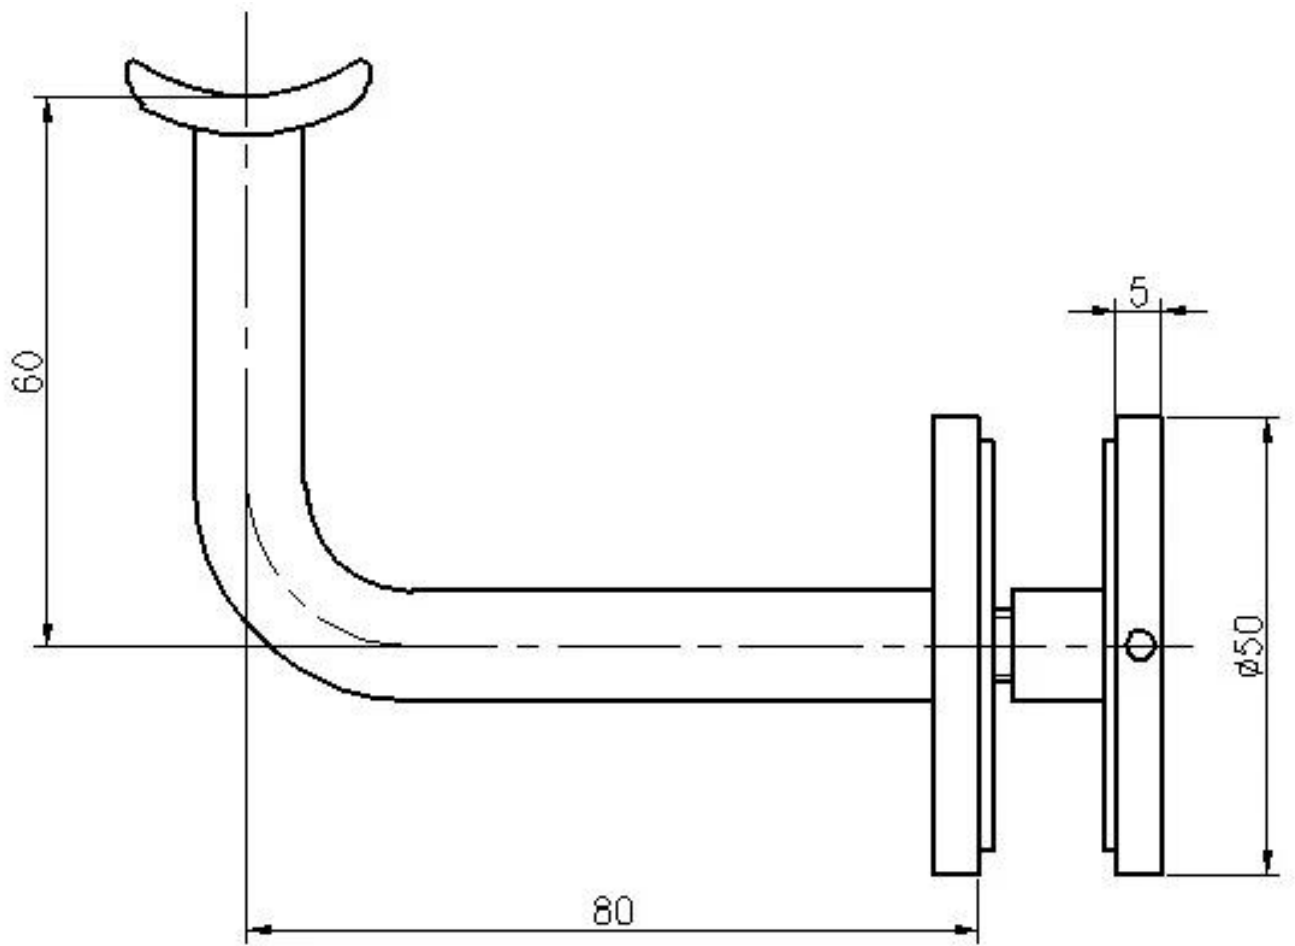

304/316 **Glazen leuning systeem beugels** Hardware voor frame-loze glazen balustrades.

I. SPECS.

1. Model No. P708
2. Voor 8 mm tot 19 mm dikte glazen panelen
3. 304/316 roestvrij staal
4. Satijn, spiegel, goud / zwarte kleur beschikbaar
5. Heb glazen gaten nodig voor montage
6. Gebruikt voor trap / balkon / dekglas leuning-systemen

II. Afmetingen voor P708

III. Meer modellen van leuningbeugels

VI.Productie- en verpakkingsdetails -

1 pc Handrail Bracket in een witte doos;30 stuks in een doos.

V. Projectgalerijen -