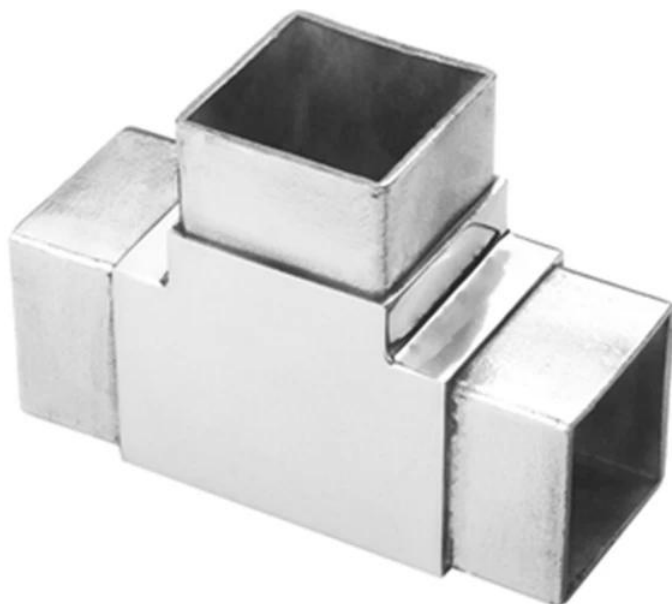

30 mm / 40 mm 3-wegs vierkante buisconnectoren 3-richtings flush-elleboog RVS leuningelleboogfittingen

specificaties:

Artikel Naam	30 mm / 40 mm 3-wegs vierkante buisconnectoren 3-richtings flush-elleboog RVS leuningelleboogfittingen
Type	Plein
modellen	S401, S402, S403, S404, S405
Materiaal	Staal, roestvrij staal 304/316
OEM / ODM service	Beschikbaar
Grootte	30mm * 30mm, 40mm * 40mm of 50mm * 50mm
Tube Wall Dikte	1.5mm
MOQ	10 stukken
Lood tijd	10-20 werkdagen

Productmodellen:

S401

S402

S403

S404

S405

Buis connector **S401A** - 40x20 (mm), buisdikte 1,5 mm

Buis connector **S401** - 40x40 (mm) of 50x50 (mm), buisdikte 1,5 mm

Buis connector **S402 - 40x40 (mm), buisdikte 1,5 mm**

Buis connector **S403** - 30x30 (mm) of 40x40 (mm), buisdikte 1,5 mm

Buis connector **S404** - 40x40 (mm), buisdikte 1,5 mm

Buis connector **S405 - 40x40 (mm), buisdikte 1,5 mm**