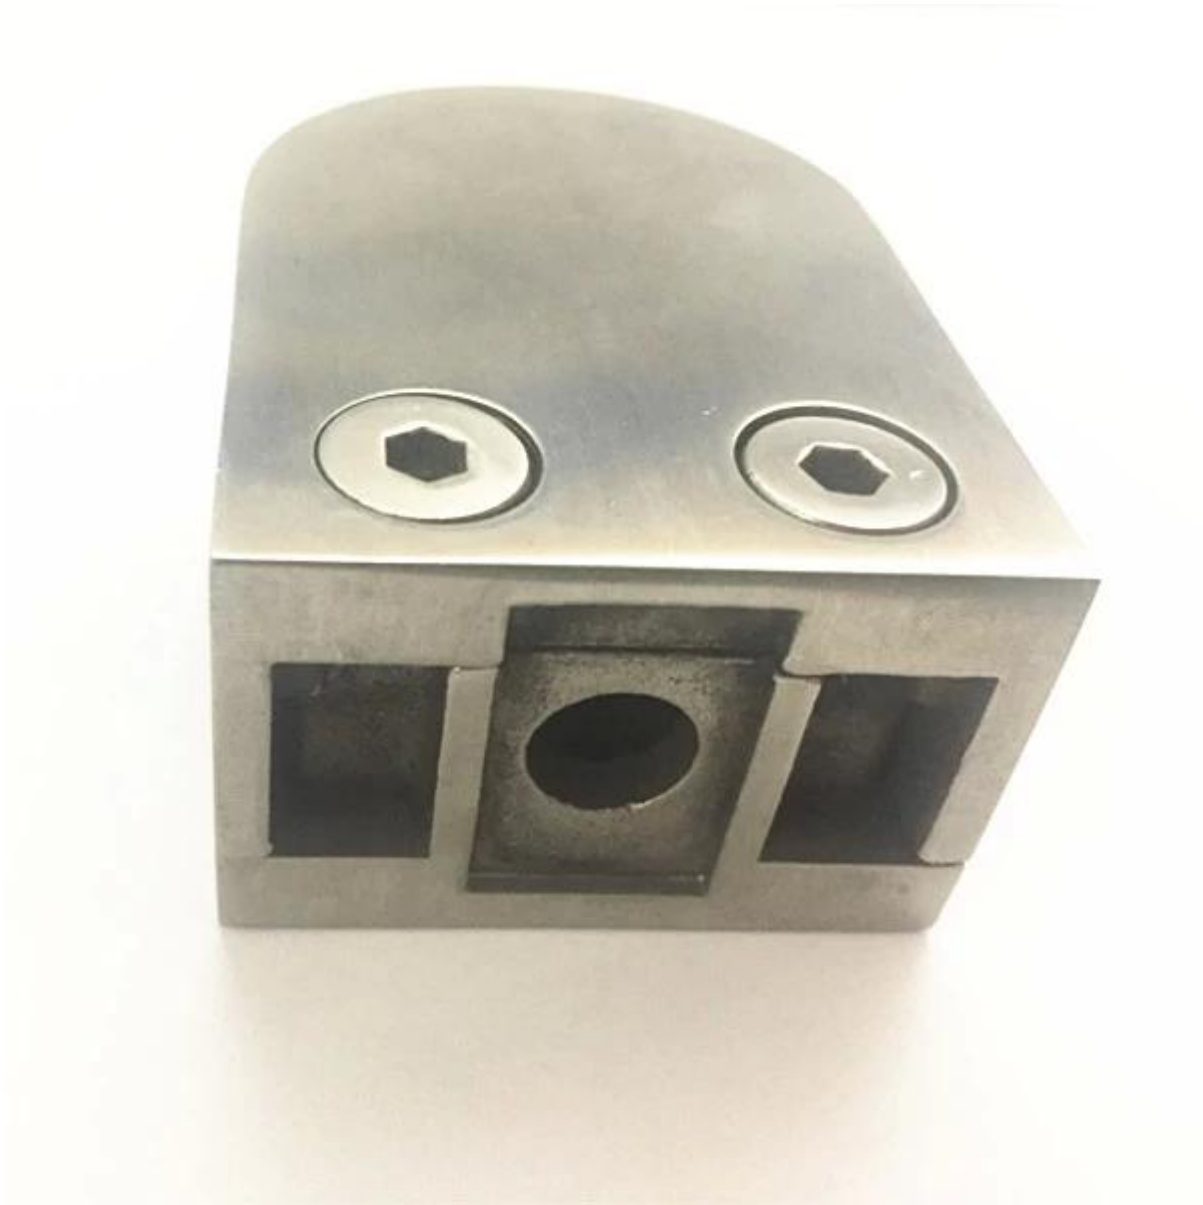

[316 roestvrij staal glas reling clips 1/2 inch glazen](#) , glazen reling berichten passend ijzerwaren

Specs.

Pakket	10 stuks per pak
Materiaal	30 / 316 RVS
Model nr.	G105 plat terug / G105R ronde terug
Glasdikte	1/2 inch glazen
toepassing	berichten, muur enz.

Foto's voor [316 roestvrij staal glas reling clips 1/2 inch glazen](#).

Zijaanzicht van clips

Vooraanzicht van clips

Onderaanzicht van clips, met schroefgat voor trapleuning post mount

Pakket 316 roestvrij staal glas reling clips : 1 pc in een plastic zak, 10 stuks in een kleine doos, 100 stuks in een kartonnen doos.