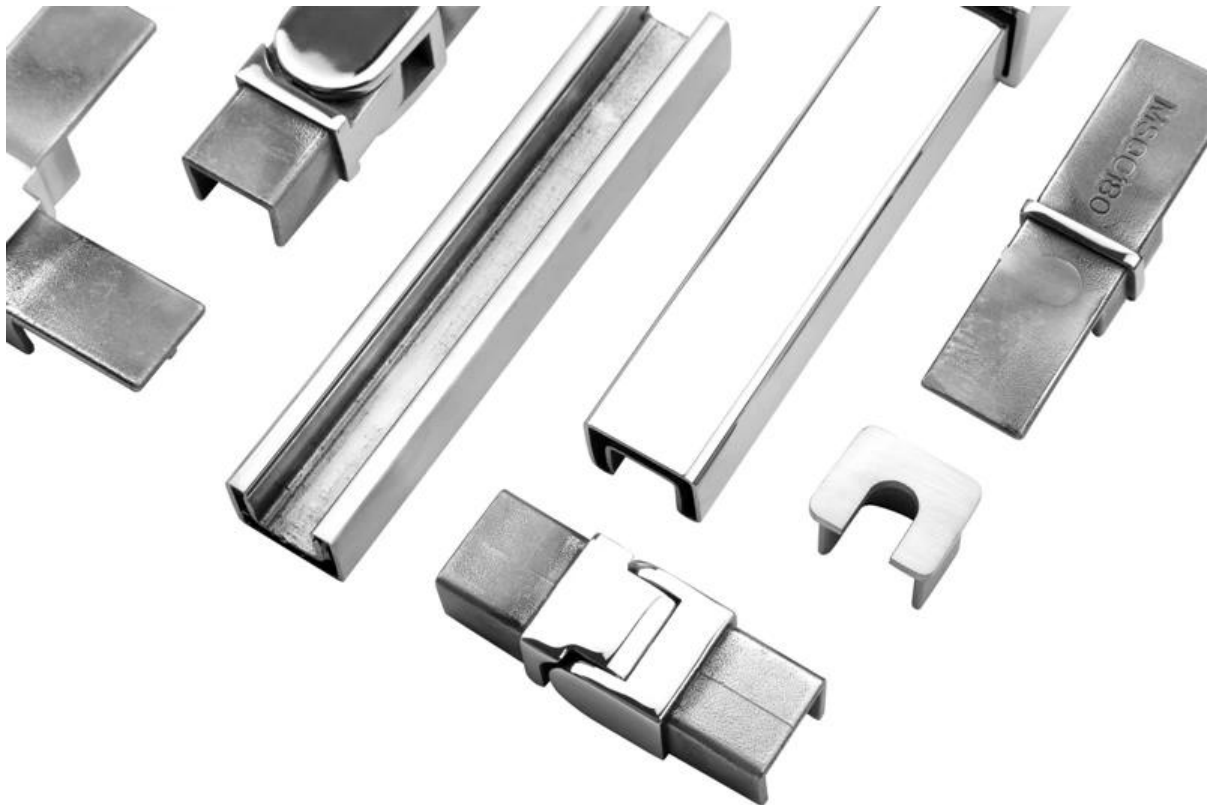

5,8 meter per lengte roestvrijstalen buisbalustrades mini ronde bovenste rails

Mini top rail is geïnstalleerd op de bovenkant van de glasrails. Het kan ervoor zorgen dat de raamloze glazen railing meer veilig.

Bovendien maakt de elegante oppervlaktebehandeling het railing mooier en moderner.

Productshow:

KEBIL 科比奥®

21*25mm slot handrail

5.8 m per length

180 degree joiner

90 degree joiner

Vertical adjustable joiner

Horizontal I adjustable joiner

Wall to handrail joiner

End cap

Project show:

[Balkon Frameless Glass Railing U Kanaal Toprails Met Handrail](#)

[vierkante mini-toprail, in glazen railsystemen, balustrades & leuningen](#)

geslepen buisleidingen

1. hoek aansluiten

2. middengewricht

3. eindkap

4. muur naar rail connector

We hebben ook andere soorten relingen:

- RVS kabelbekleding

-Regel balustrade reling