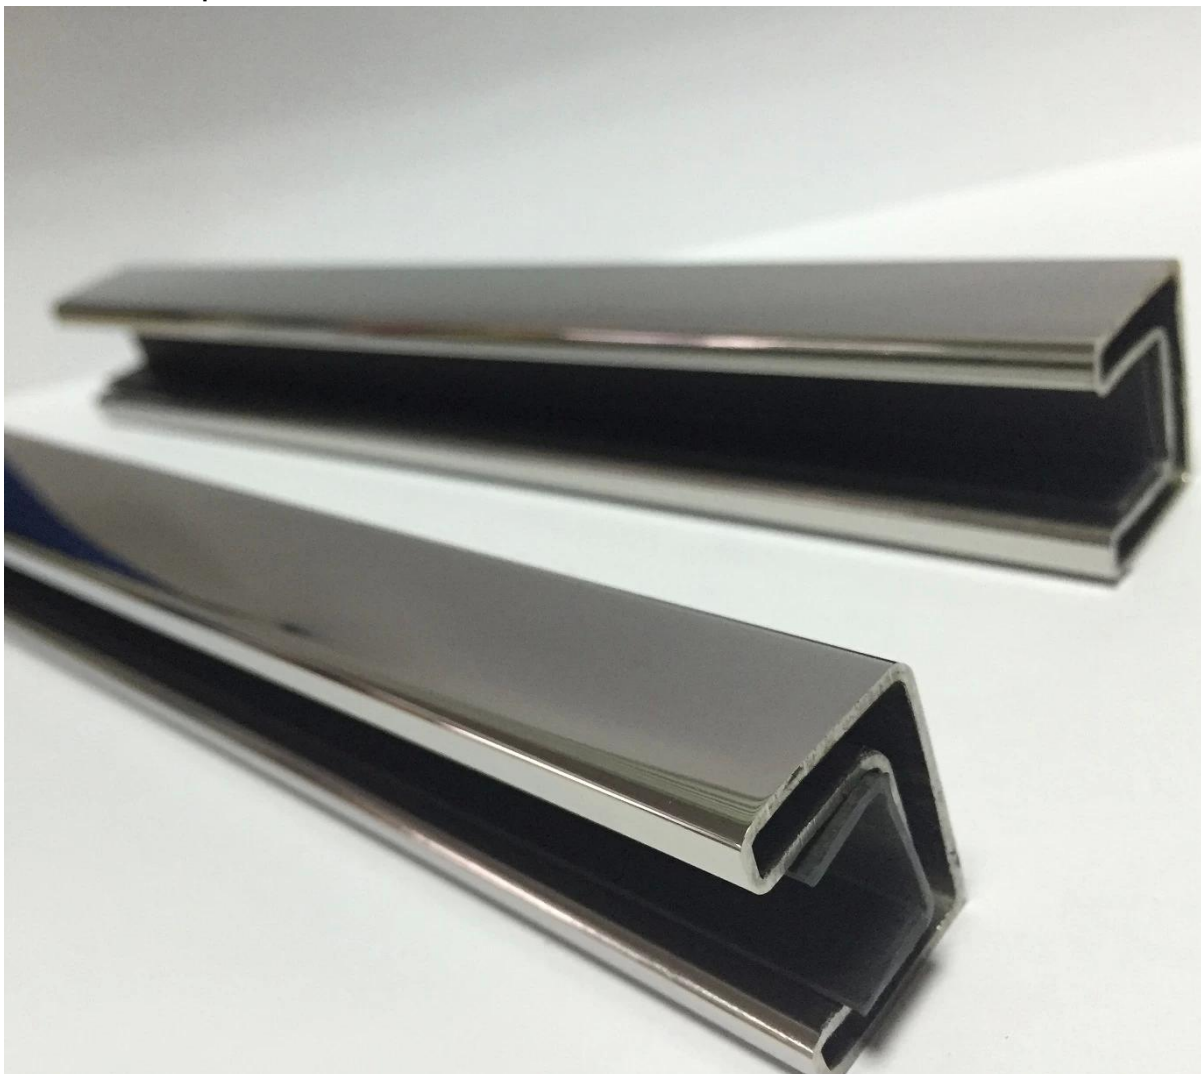

5.8 meter roestvrij staal top leuning

1. Productomschrijving

Itemnaam: top leuning

Materiaal: stainless staal 316 / 316L

afwerking: mirror of satijn

dimensie: round top rail: dia 25.4mm, groove 14 * 14mm

vierkant top rail: 20 * 25mm, groove 14 * 14mm

5,8 meter per lengte

voor 12mm glas

rail montage: 180 graden connector, 90 gradenree connector,
muur naar het spoor connector, eindkap

2. Productshow

round top rail

fittings

vierkant top rail

uitrusting