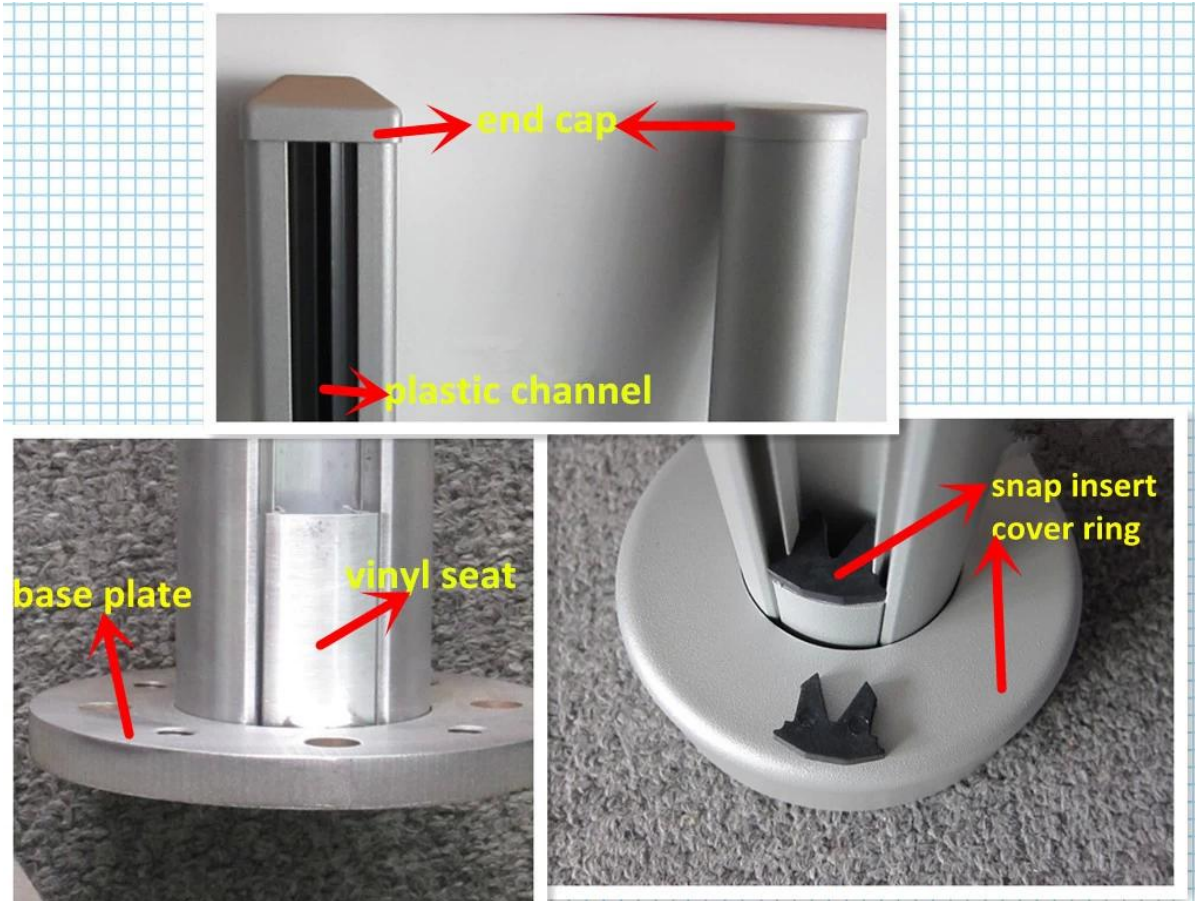

6063/6061 T5 aluminium reling post

post hoogte: 1265 en 1400mm voor grondplaat type, of 1800mm inground Typ;

Accessoires: GLB, base en dekking, module invoegen, rubber sleuf;

afwerking: poeder coating RAL kleur / anodisatie;

dimensie: vierkant type: 50 * 50 * 3mm en ronde type diameter 50 mm * 3 mm;

gebruikt voor balkon en zwembad schermen, indoor of outdoor;

Vierkante en ronde aluminium post;

Ronde post met rubber sleuf/kanaal, met 3mm dikte;

Verschillende manieren post;

Vierkante aluminium post;

Accessoires:

Project:

Glazen balkon ontwerp 10-12mm gehard glas trapeuning met aluminium post;