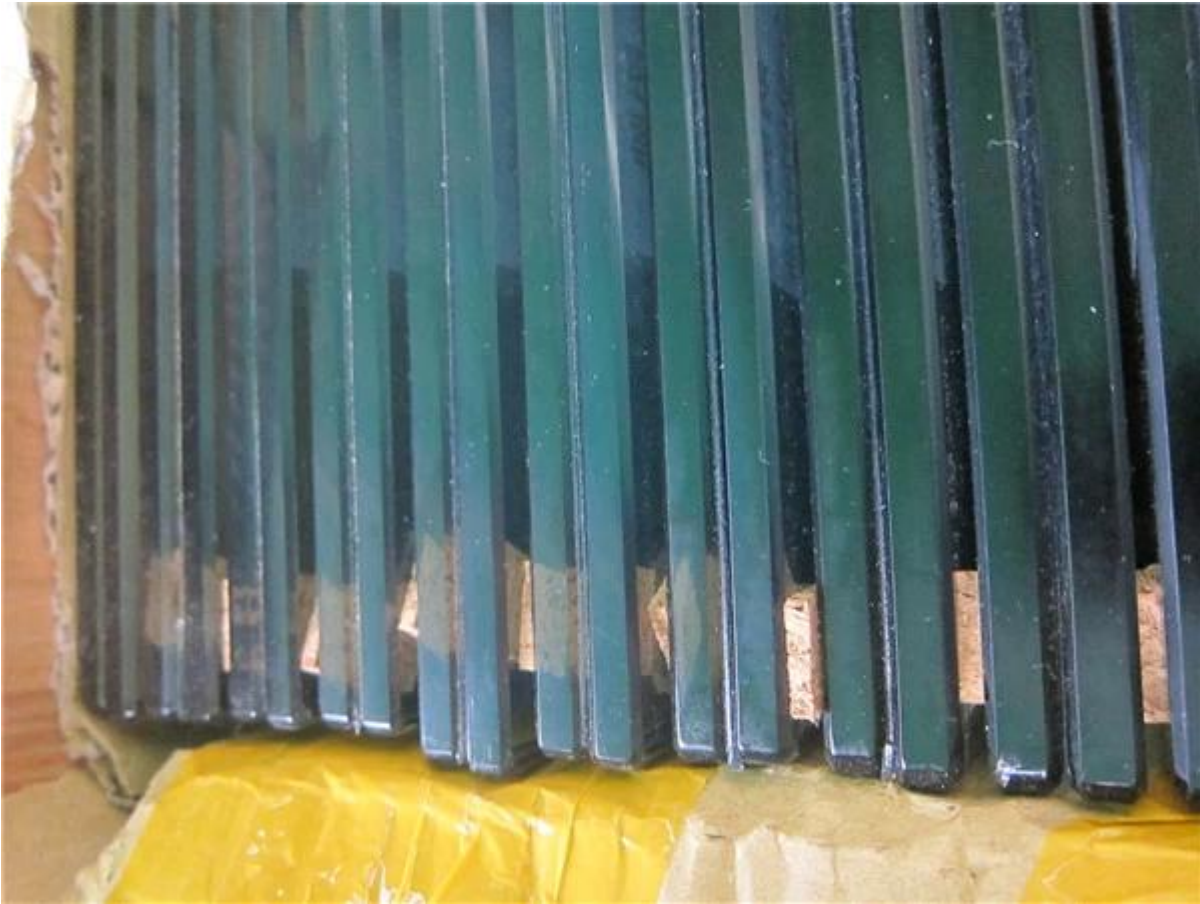

8-15mm dik ultra helder gehard glas voor glazen balustrades, glazen deuren en ramen

Specificaties voor ultra helder gehard glas

- Ultra duidelijk gehard glas tde hickness kan van 5 mm tot 19 mm zijn
-
- enkel vel helder gehard glas, of gelaagd gehard glas
-
- glasgrootte binnen 1220 * 2440mm, we produceren glas volgens afmetingen, we hebben geen glasplaten op voorraad
-
- Productietijd 7 dagen
-
- MOQ 10 stks

certificaten voor ultra duidelijk gehumeurd glas panelen

1. CCC certificaat '
2. CE certifacate complianty met Europese standaard-
3. SGCC certificaat voor Verenigde Staten van Amerika standaard-

Ultra duidelijk foto's van gehard glas

helder gehard glas met veiligheidsranden en ronde hoeken

gelaagd helder gehard glas

gehard glas met witte laminering -

getint gehard glaspaneel -

Doorzichtige panelen van gehard glas voor glazen balustrades