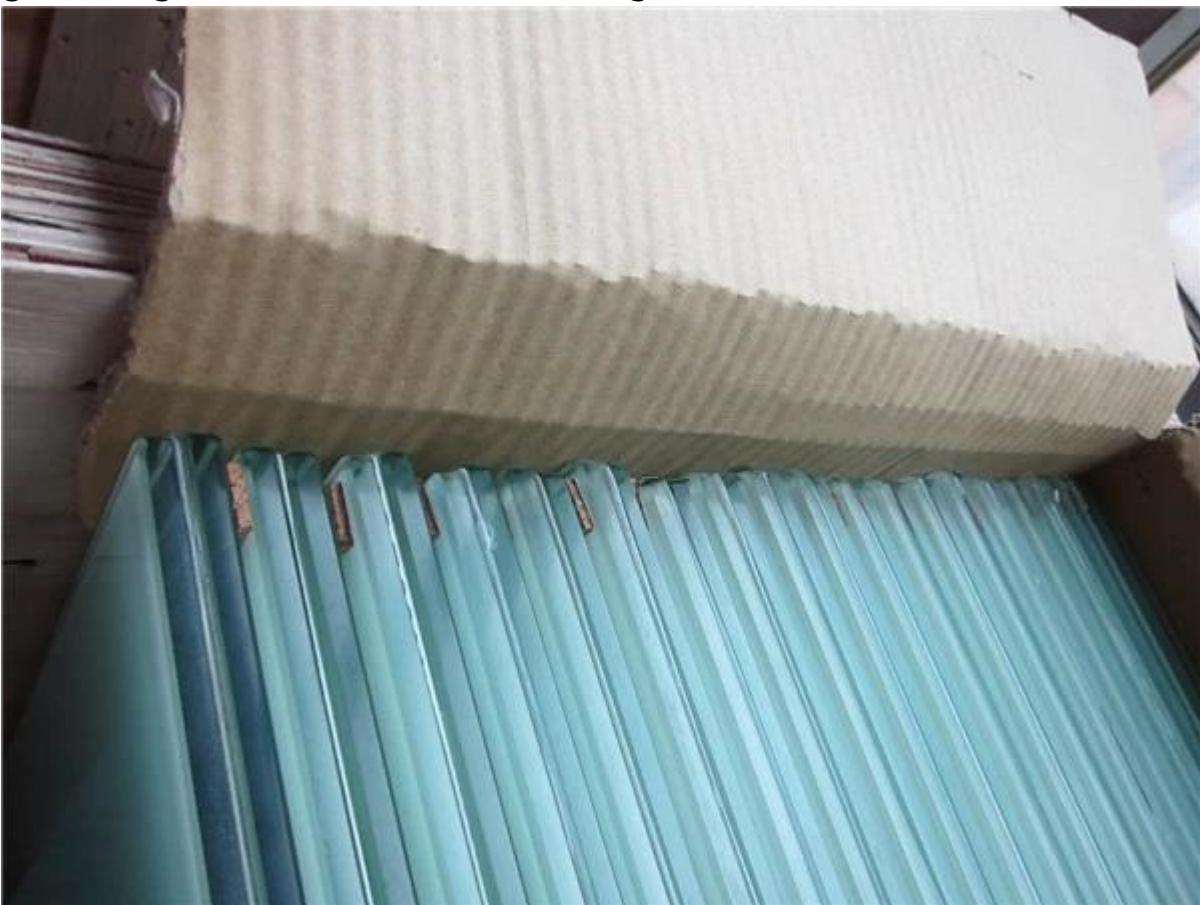

8-15mm dik ultra helder gehard glas voor glazen balustrades, glazen deuren en ramen

Specificaties voor ultra helder gehard glas

- Ultra duidelijk gehard glas tde hickness kan van 5 mm tot 19 mm zijn
-
- enkel vel helder gehard glas, of gelaagd gehard glas
-
- glasgrootte binnen 1220 * 2440mm, we produceren glas volgens afmetingen, we hebben geen glasplaten op voorraad
-
- Productietijd 7 dagen
-
- MOQ 10 stks

certificaten voor ultra duidelijk gehumeurd glas panelen

1. CCC certificaat '
2. CE certifacate complianty met Europese standaard-
3. SGCC certificaat voor Verenigde Staten van Amerika standaard-

Ultra duidelijk foto's van gehard glas

helder gehard glas met veiligheidsranden en ronde hoeken

gelaagd helder gehard glas

gehard glas met witte laminering -

getint gehard glaspaneel -

Doorzichtige panelen van gehard glas voor glazen balustrades