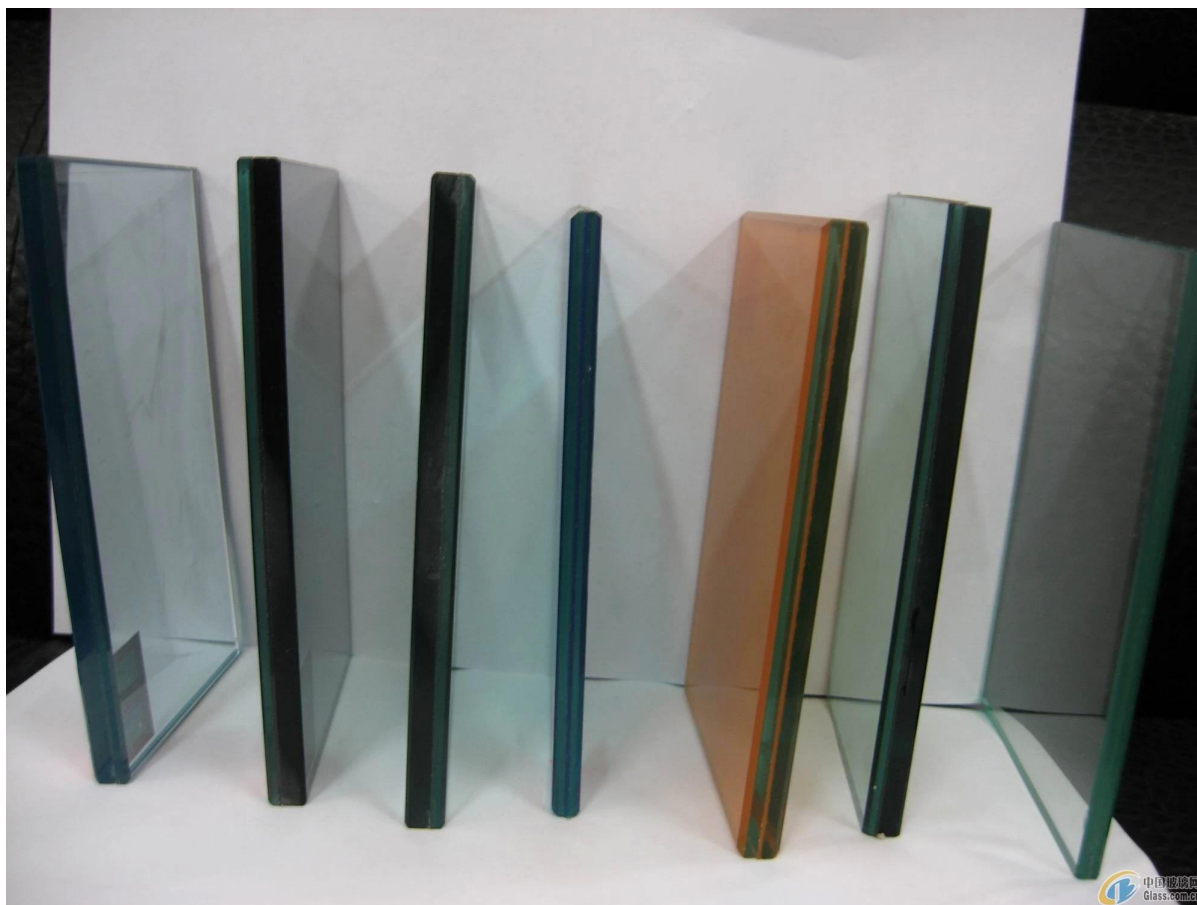

8-15mm dik ultra helder gehard glas voor glazen balustrades, glazen deuren en ramen

Specificaties voor ultra helder gehard glas

- Ultra duidelijk gehard glas tde hickness kan van 5 mm tot 19 mm zijn
-
- enkel vel helder gehard glas, of gelaagd gehard glas
-
- glasgrootte binnen 1220 * 2440mm, we produceren glas volgens afmetingen, we hebben geen glasplaten op voorraad
-
- Productietijd 7 dagen
-
- MOQ 10 stks

helder gehard glas met veiligheidsranden en ronde hoeken

gelaagd helder gehard glas

gehard glas met witte laminering -

getint gehard glaspaneel -

Doorzichtige panelen van gehard glas voor glazen balustrades