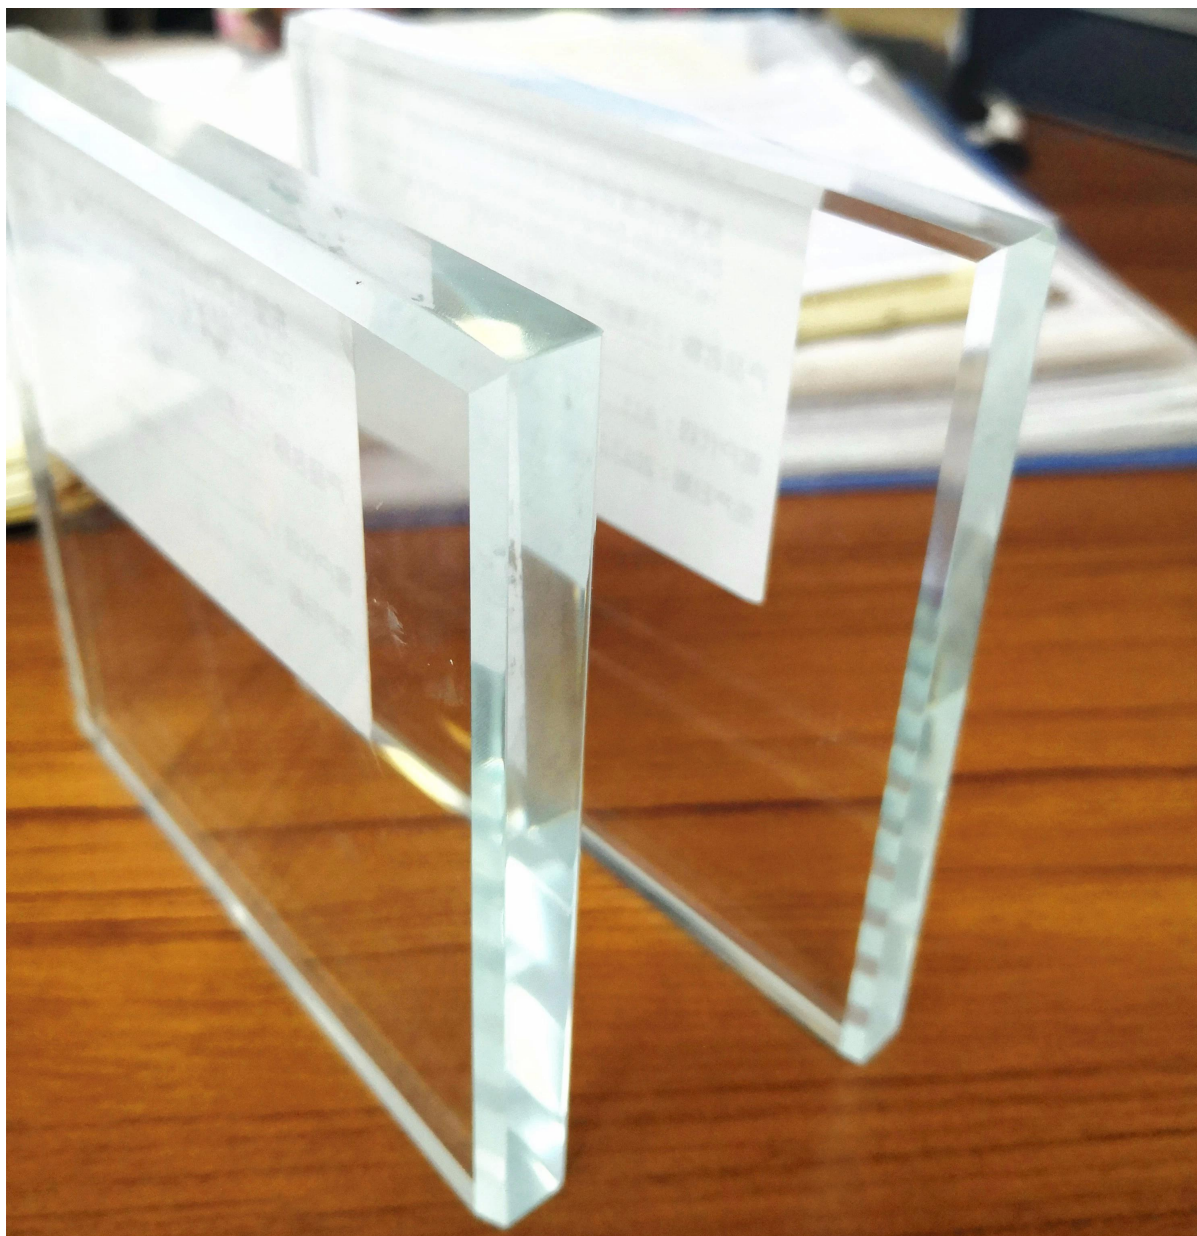

8-15mm dik ultra helder gehard glas voor glazen balustrades, glazen deuren en ramen

Specificaties voor ultra helder gehard glas

- Ultra duidelijk gehard glas tde hickness kan van 5 mm tot 19 mm zijn
-
- enkel vel helder gehard glas, of gelaagd gehard glas
-
- glasgrootte binnen 1220 * 2440mm, we produceren glas volgens afmetingen, we hebben geen glasplaten op voorraad
-
- Productietijd 7 dagen
-
- MOQ 10 stks

certificaten voor ultra duidelijk gehumeurd glas panelen

1. CCC certificaat '
2. CE certifacate complianty met Europese standaard-
3. SGCC certificaat voor Verenigde Staten van Amerika standaard-

Ultra duidelijk foto's van gehard glas

helder gehard glas met veiligheidsranden en ronde hoeken

gelaagd helder gehard glas

gehard glas met witte laminering -

getint gehard glaspaneel -

Doorzichtige panelen van gehard glas voor glazen balustrades