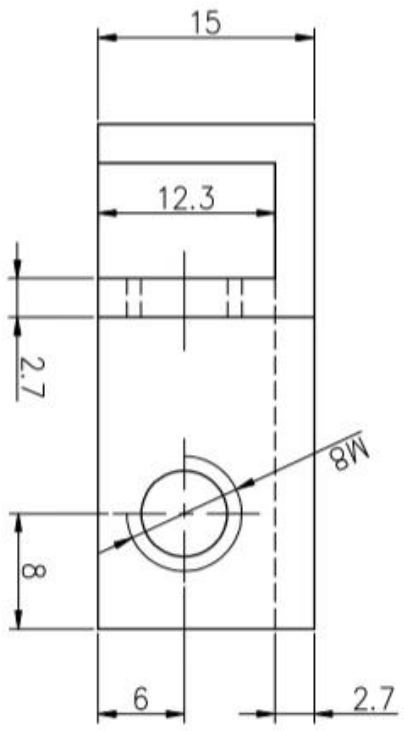

[90 graden 304 roestvrij staal vierkant type glazen hoekkleem 6 mm](#)

**Technisch Tekening voor 6mm 90 mate Glazen hoekkleem**

**project foto:**