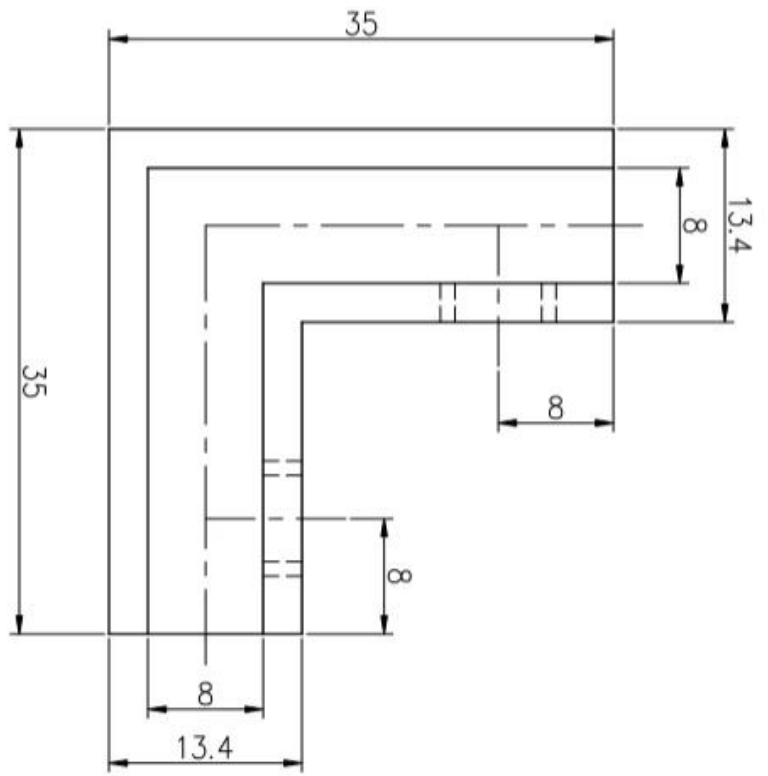

[90 graden 304 roestvrij staal vierkant type glazen hoekkleem 6 mm](#)

**Technisch Tekening voor 6mm 90 mate Glazen hoekkleem**

**project foto:**